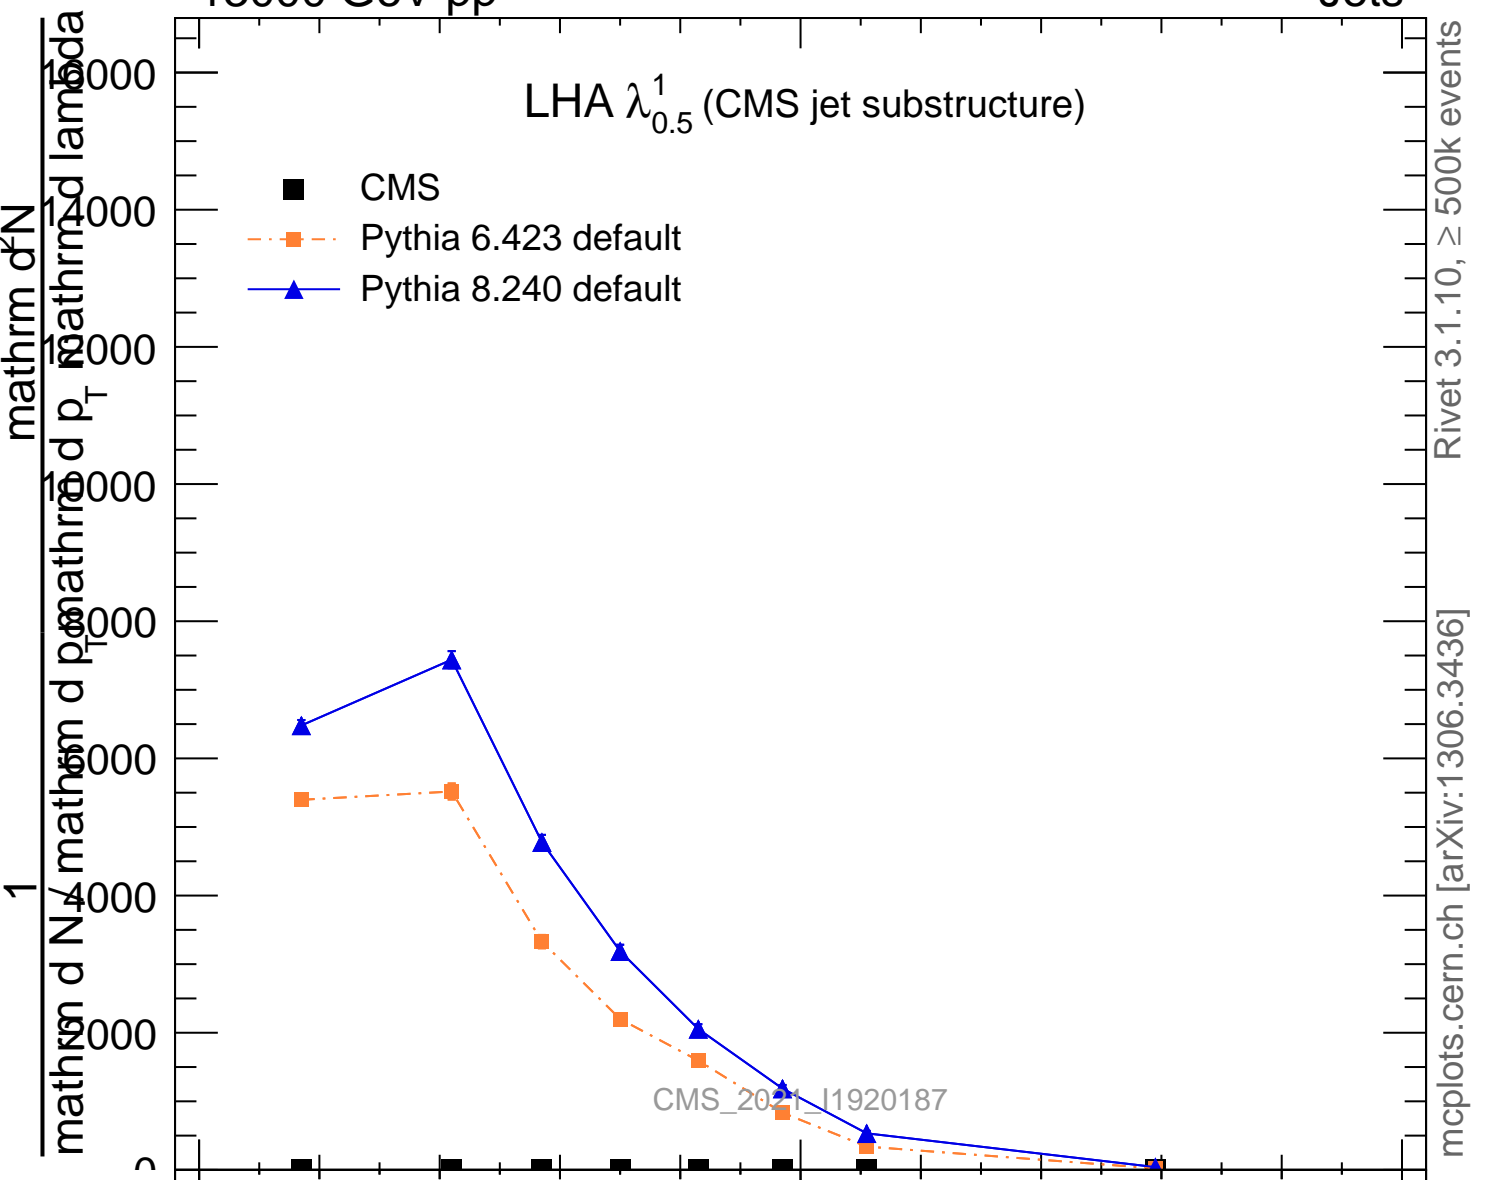

LHA $\lambda_{0.5}^1$ (CMS jet substructure)

- CMS
- - ■ Pythia 6.423 default
- - ▲ Pythia 8.240 default

mcplots.cern.ch [arXiv:1306.3436]

Rivet 3.1.10, ≥ 500k events

CMS_2021_11920187