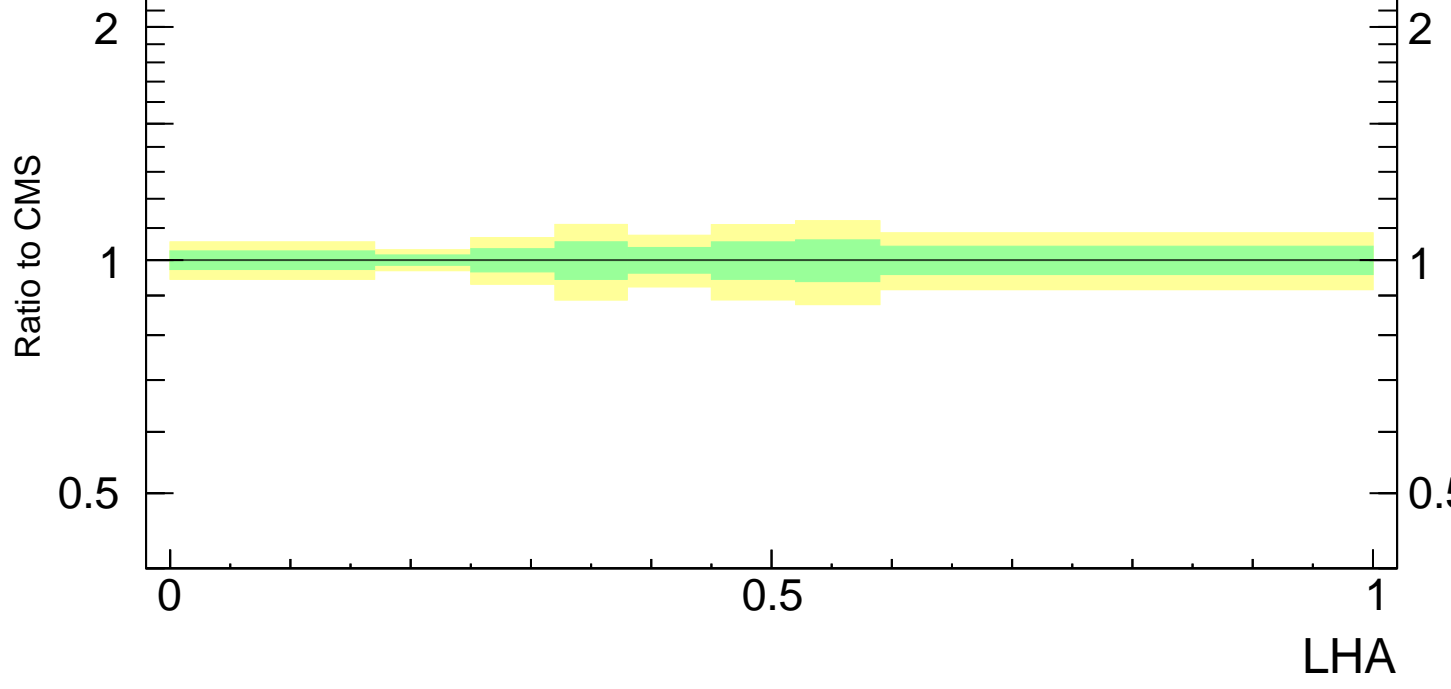

LHA $\lambda_{0.5}^1$ (CMS jet substructure)

- CMS
- - ■ Pythia 6.423 default
- - ▲ Pythia 8.240 default

mcplots.cern.ch [arXiv:1306.3436]

Rivet 3.1.10, ≥ 500k events

CMS_2021_11920187