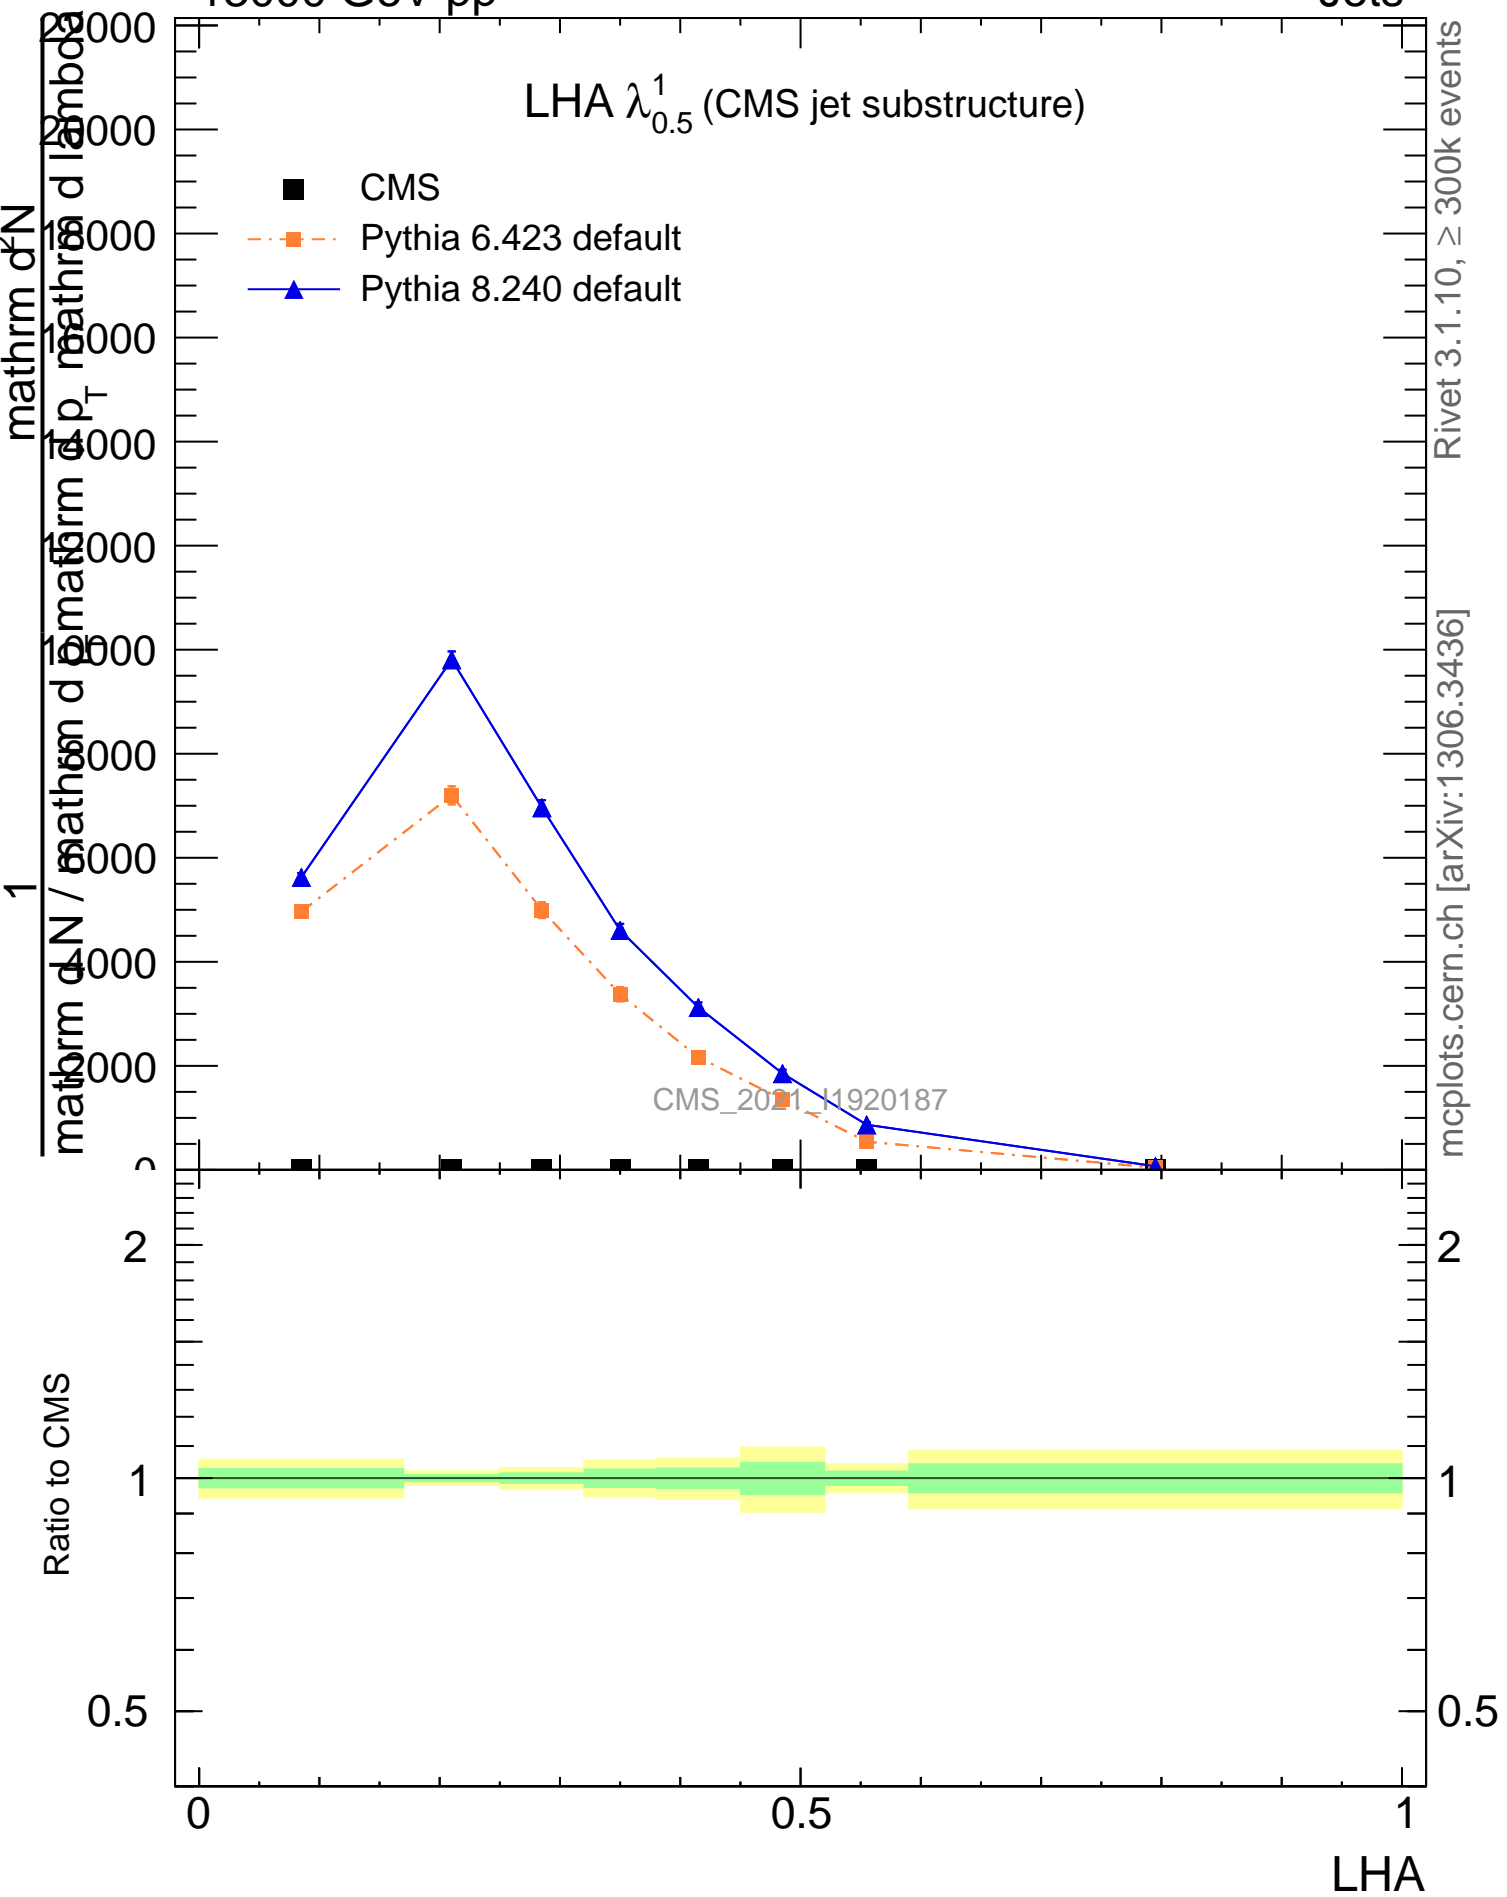

LHA  $\lambda_{0.5}^1$  (CMS jet substructure)

- CMS
- - ■ Pythia 6.423 default
- - ▲ Pythia 8.240 default

CMS\_2021\_11920187