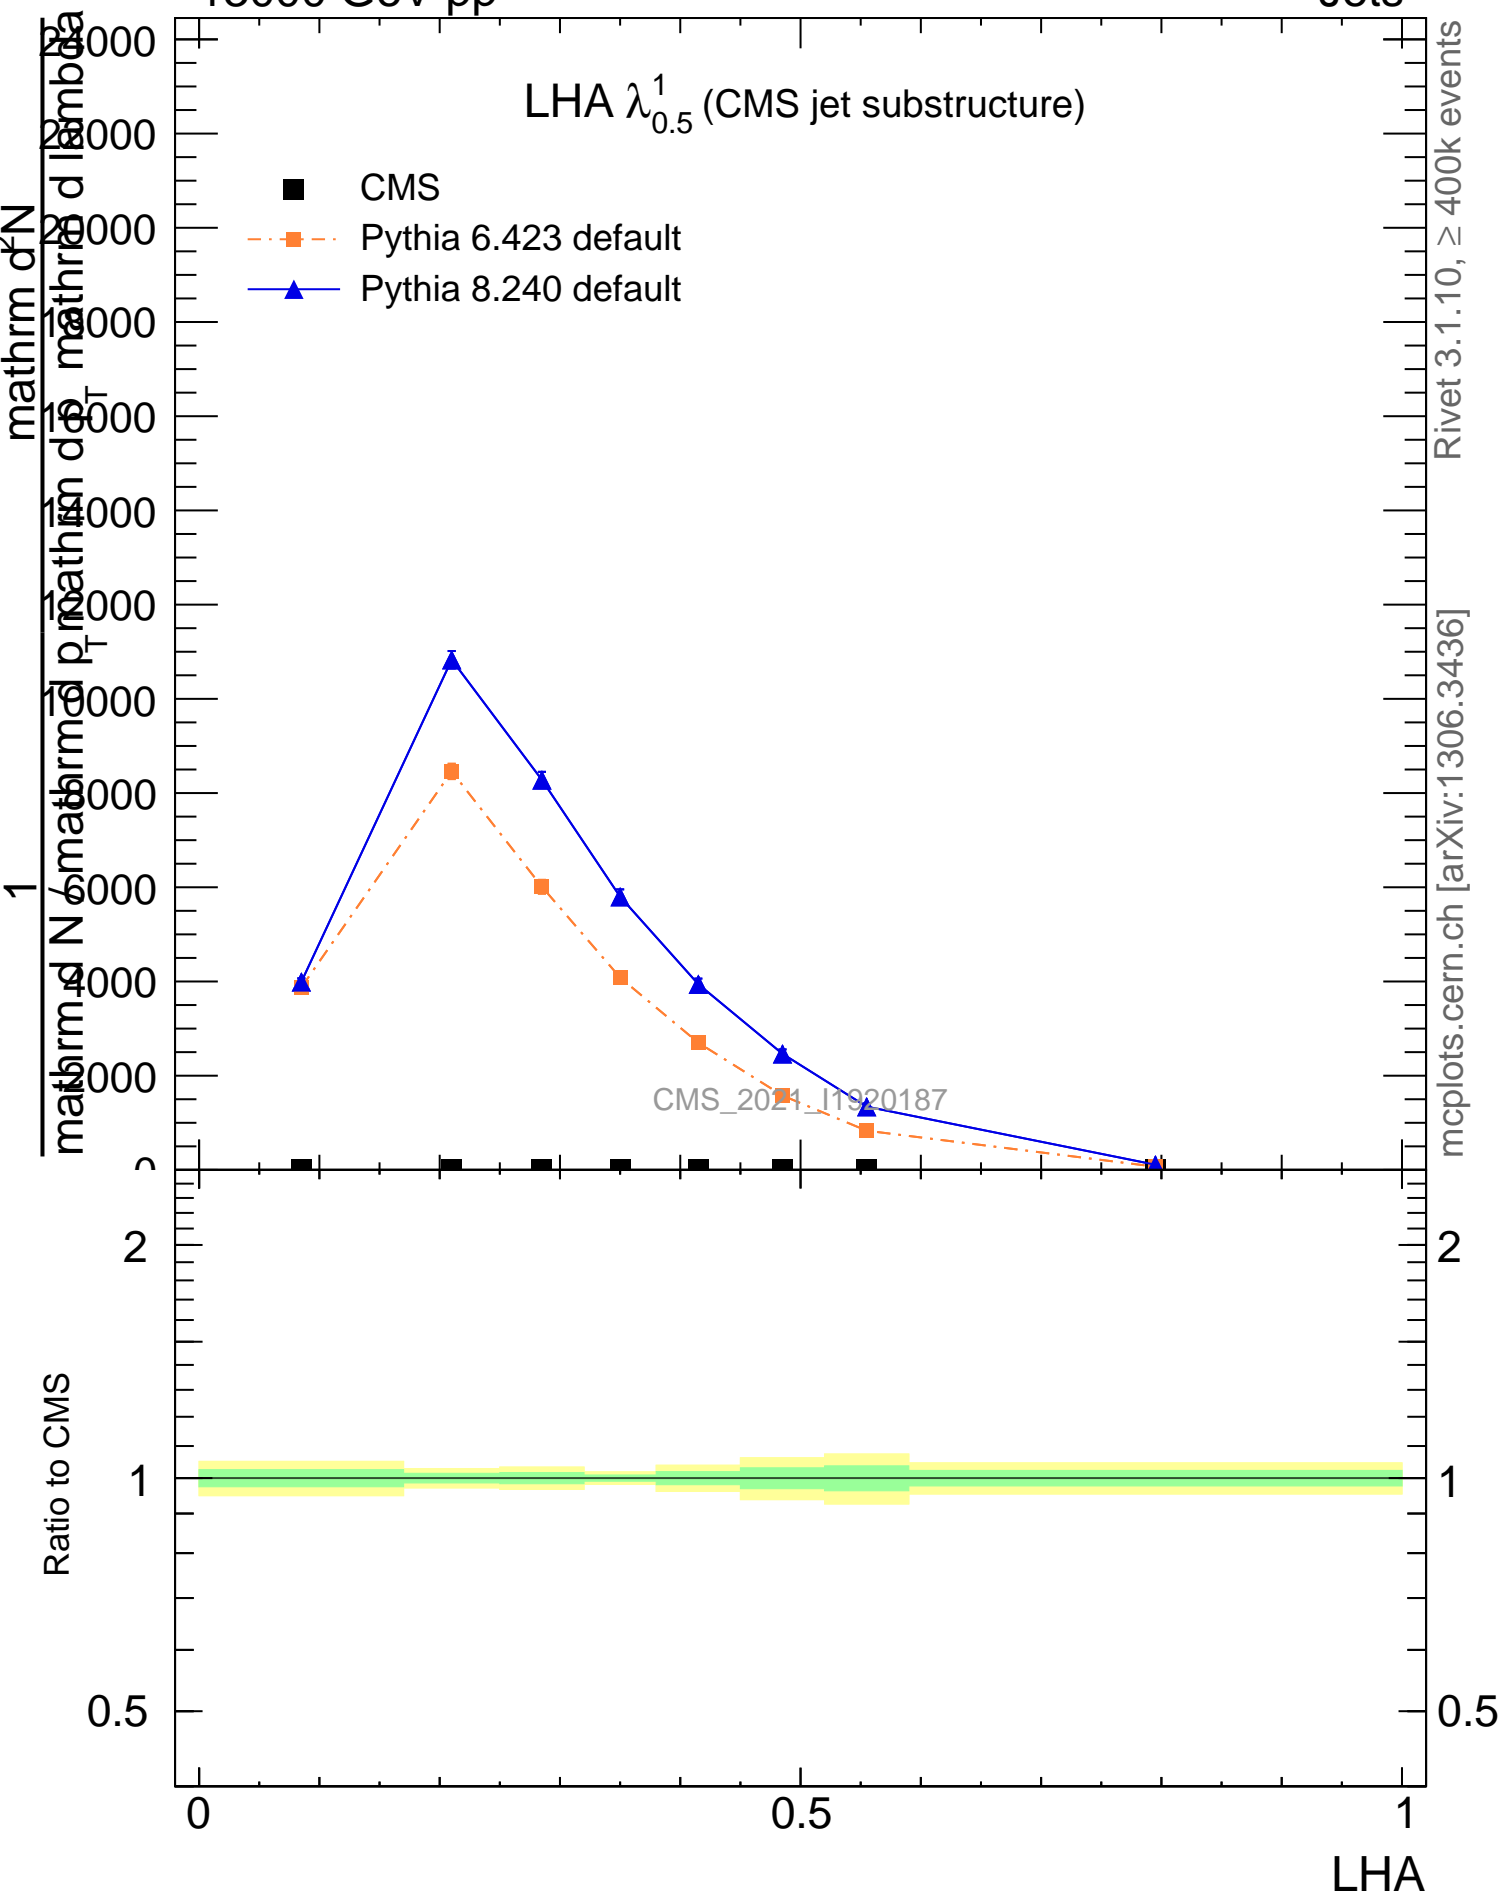

LHA $\lambda_{0.5}^1$ (CMS jet substructure)

- CMS
- - ■ Pythia 6.423 default
- - ▲ Pythia 8.240 default

CMS_2024_11920187

mcplots.cern.ch [arXiv:1306.3436]

Rivet 3.1.10, $\geq 400k$ events