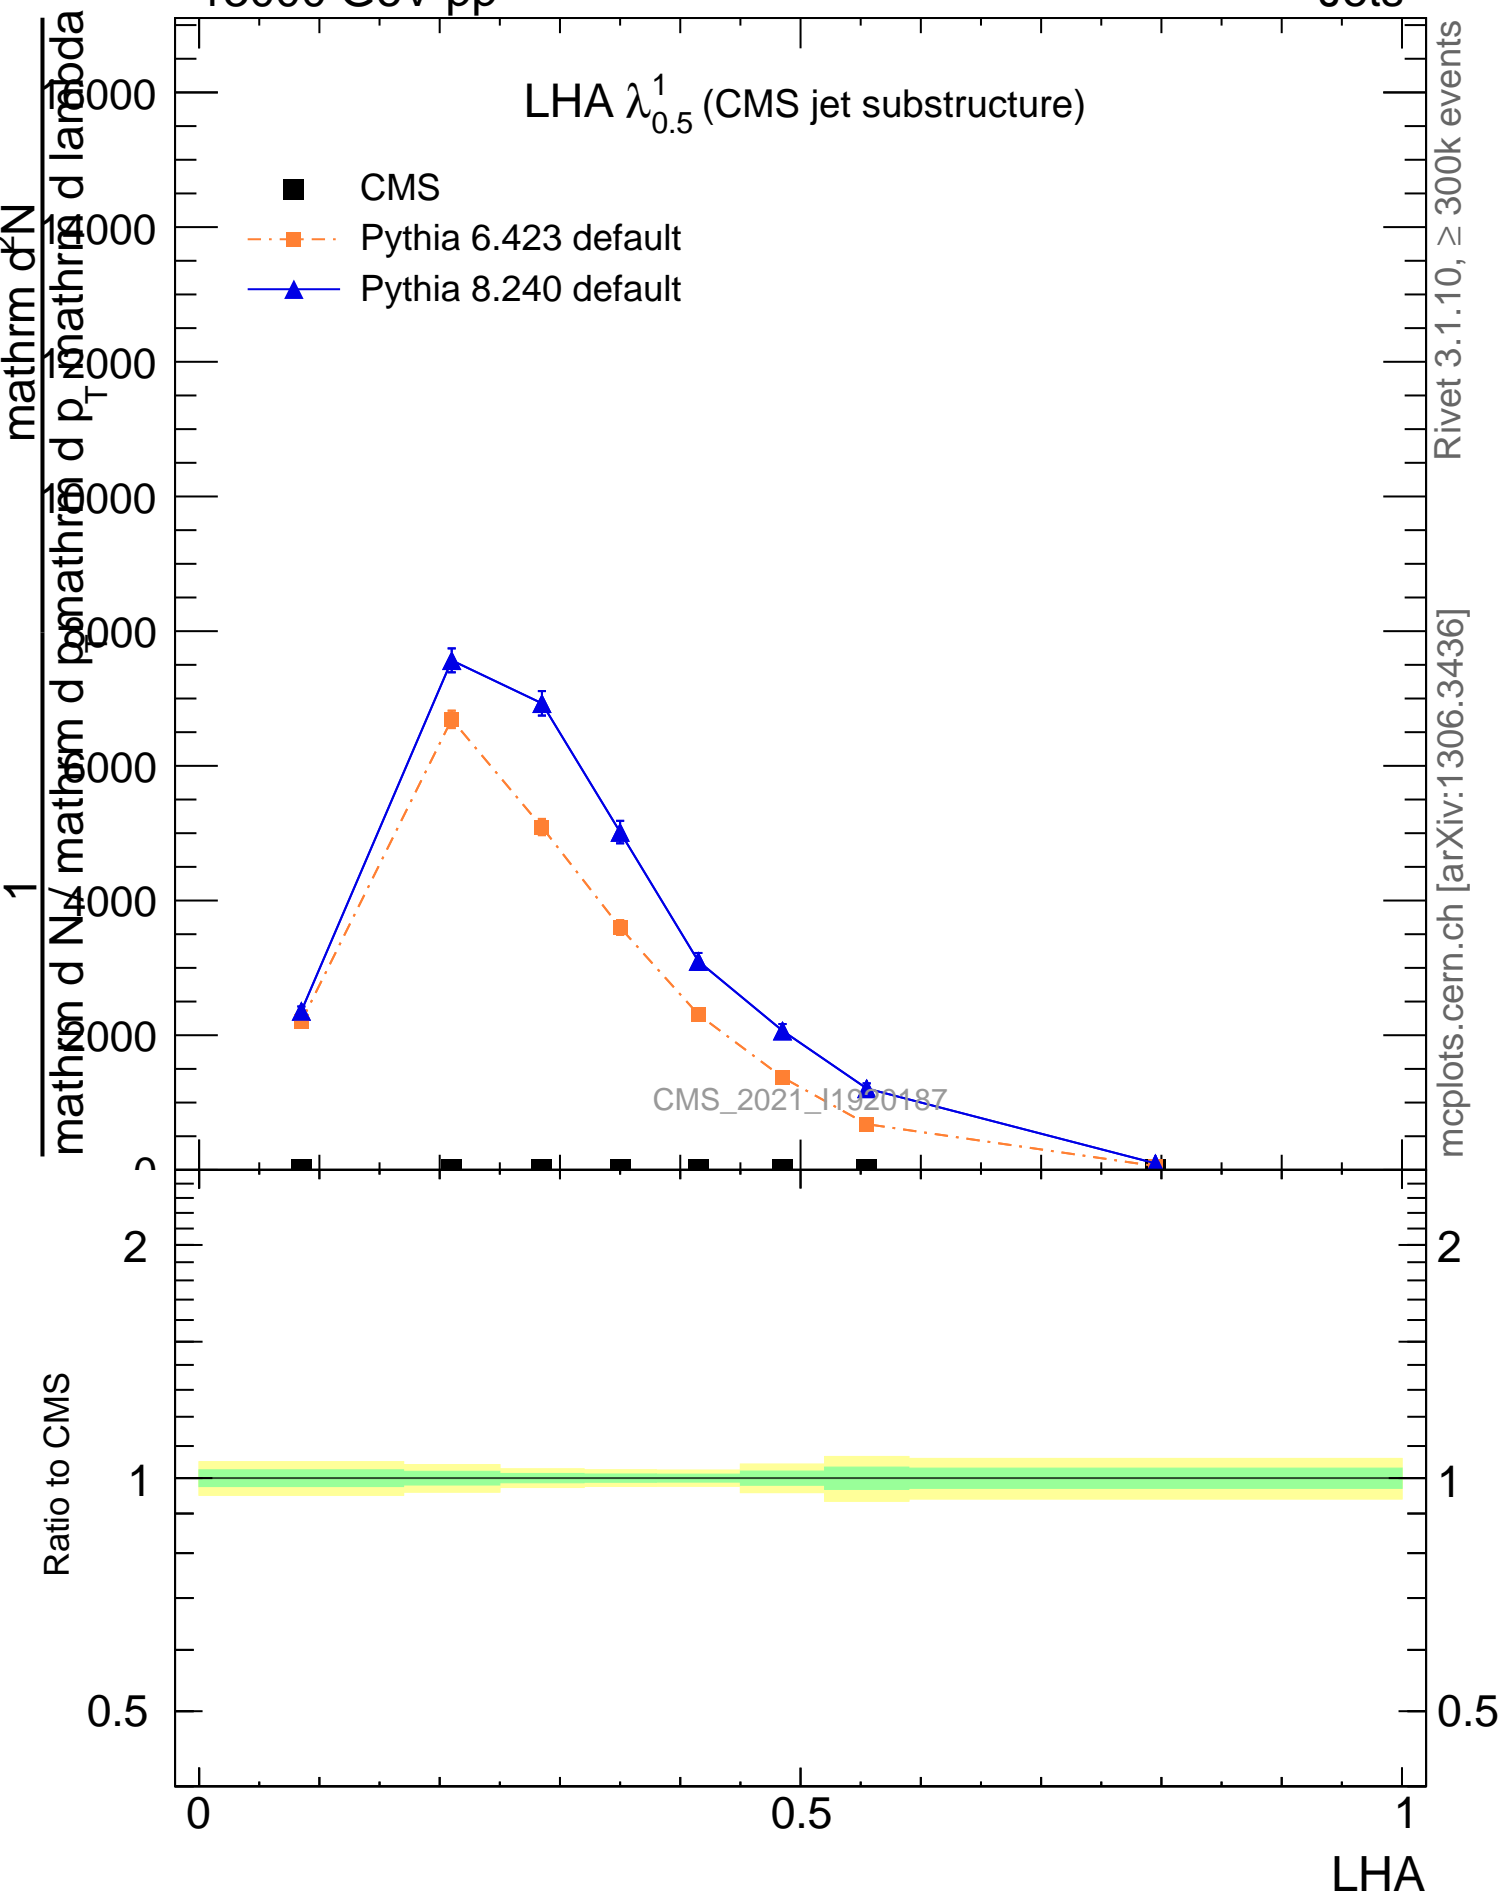

LHA $\lambda_{0.5}^1$ (CMS jet substructure)

- CMS
- - ■ Pythia 6.423 default
- - ▲ Pythia 8.240 default

CMS_2021_11920187