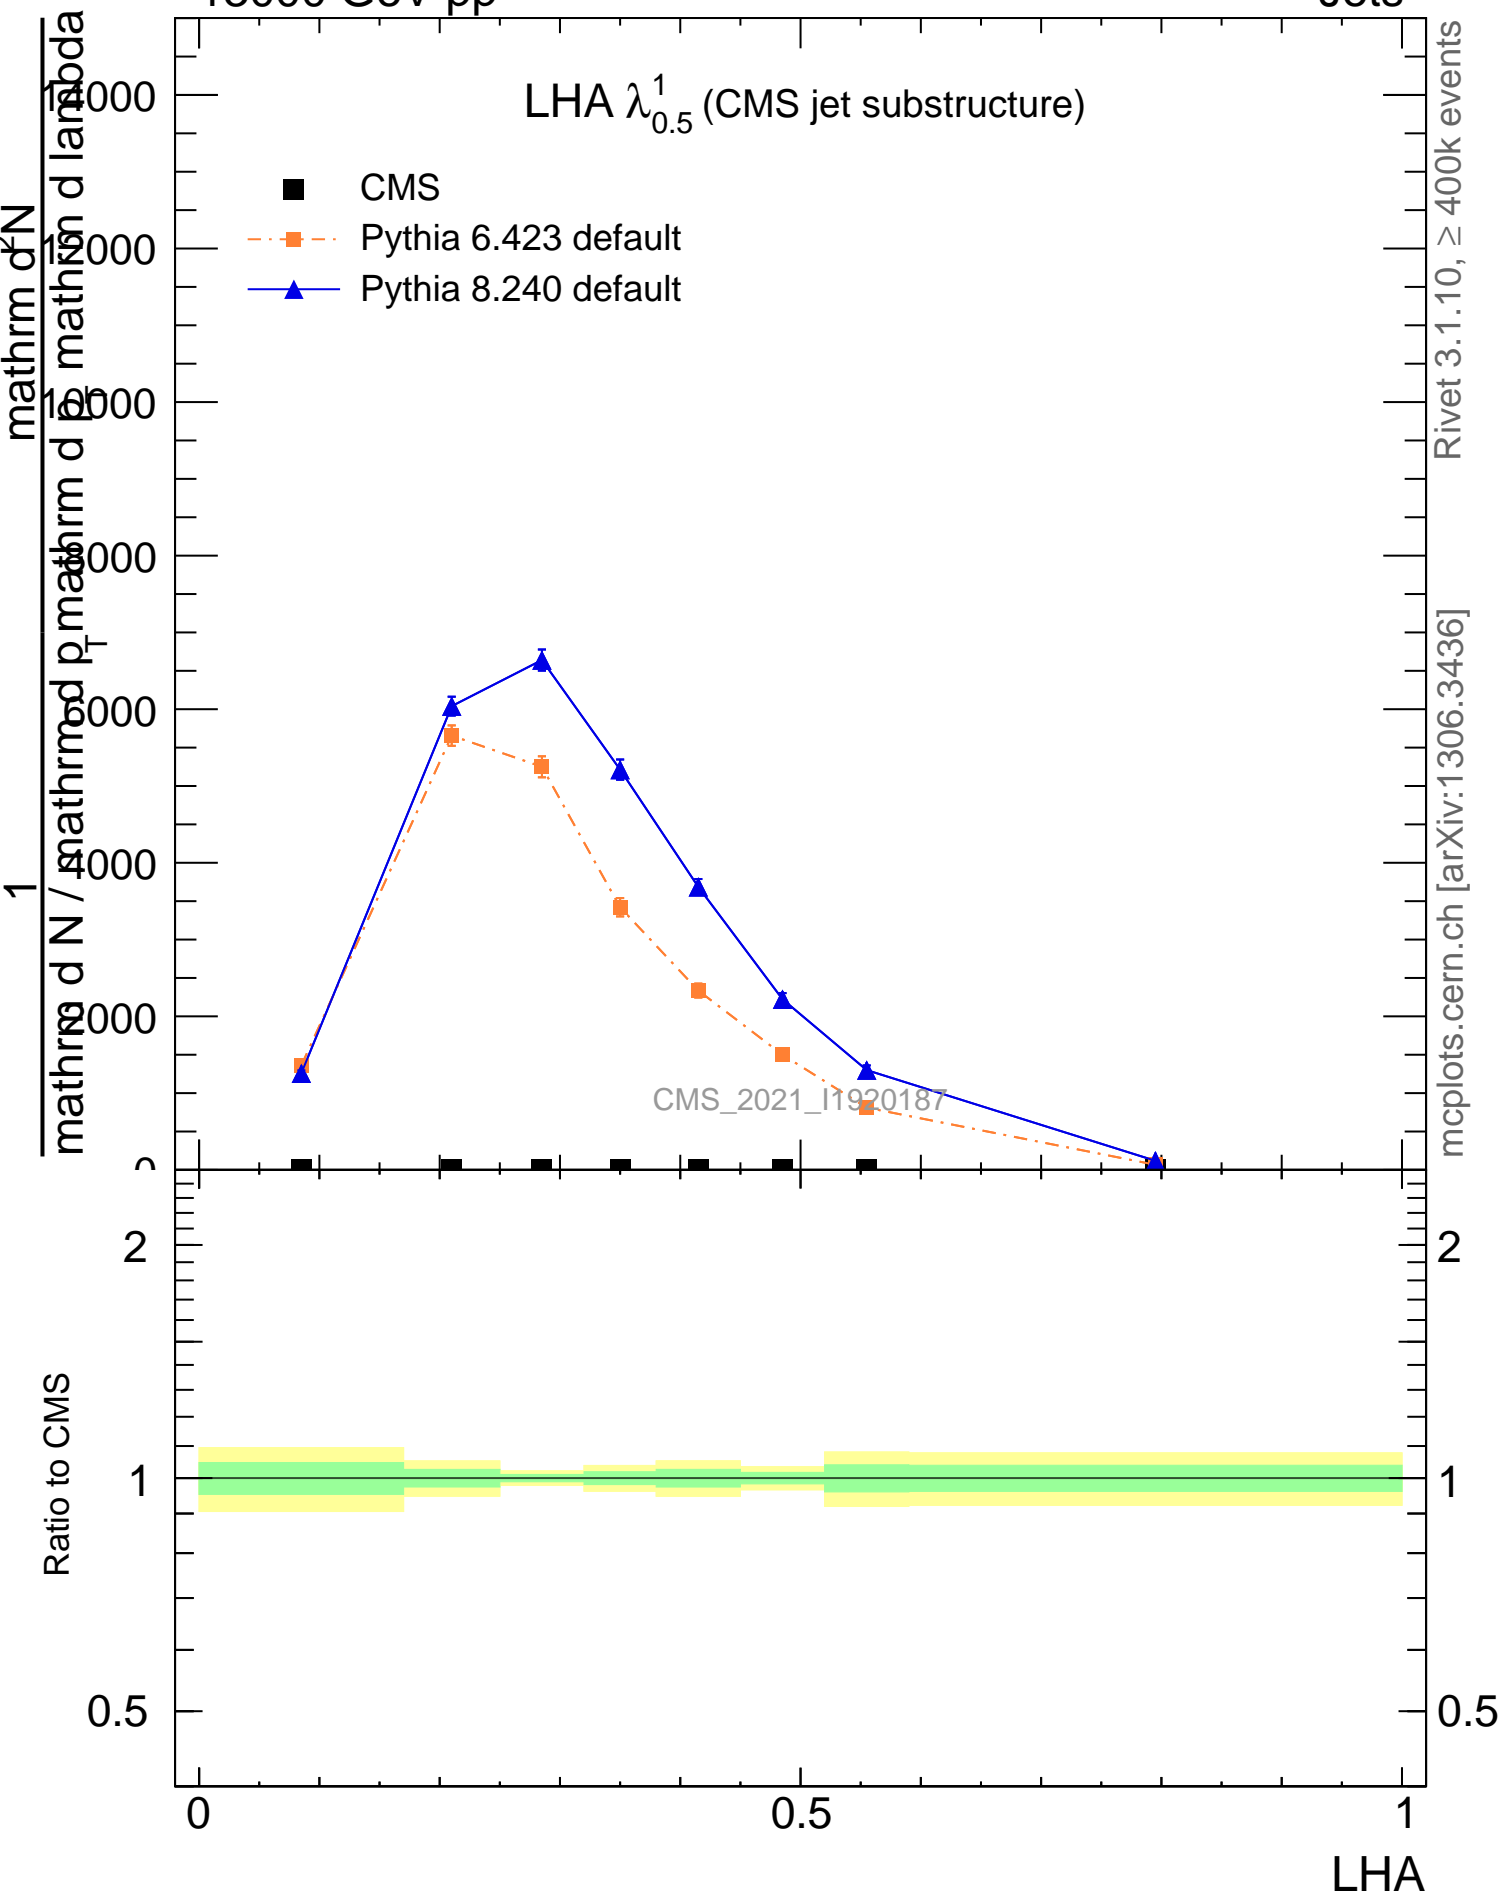

LHA $\lambda_{0.5}^1$ (CMS jet substructure)

- CMS
- - ■ Pythia 6.423 default
- - ▲ Pythia 8.240 default

CMS_2021_11920187

mcplots.cern.ch [arXiv:1306.3436]

Rivet 3.1.10, ≥ 400k events