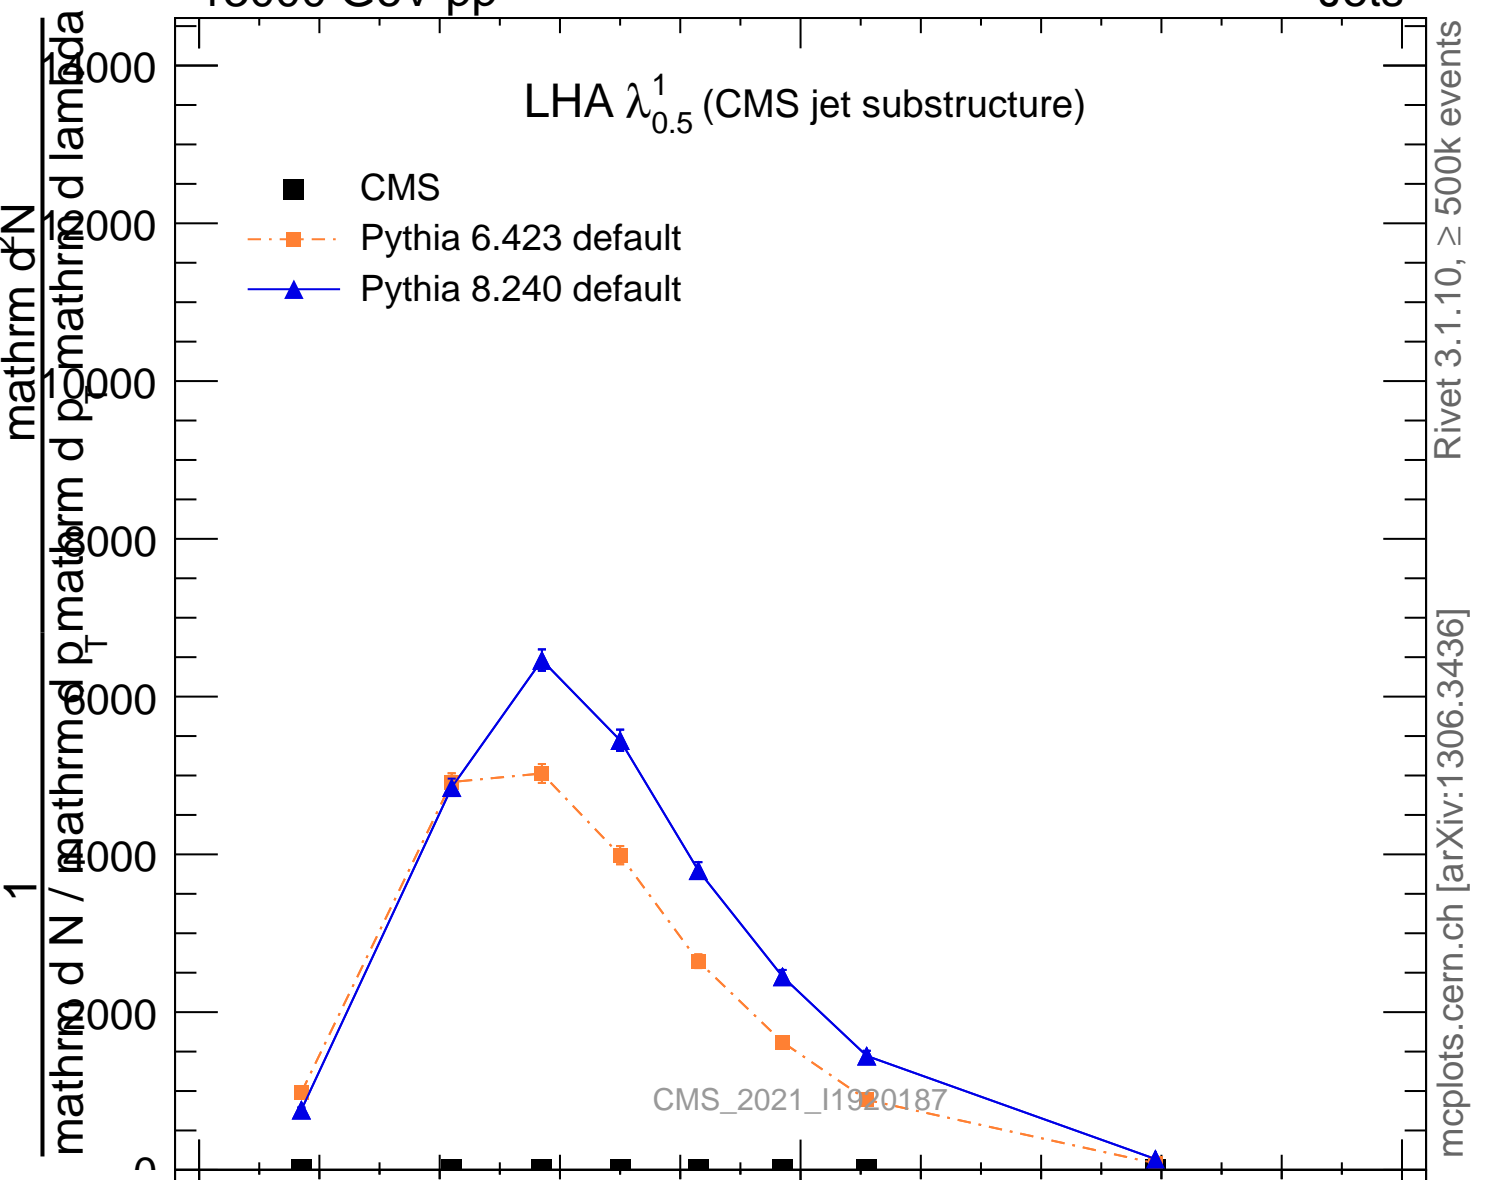

LHA $\lambda_{0.5}^1$ (CMS jet substructure)

- CMS
- - ■ Pythia 6.423 default
- - ▲ Pythia 8.240 default

Rivet 3.1.10, $\geq 500k$ events
mcplots.cern.ch [arXiv:1306.3436]