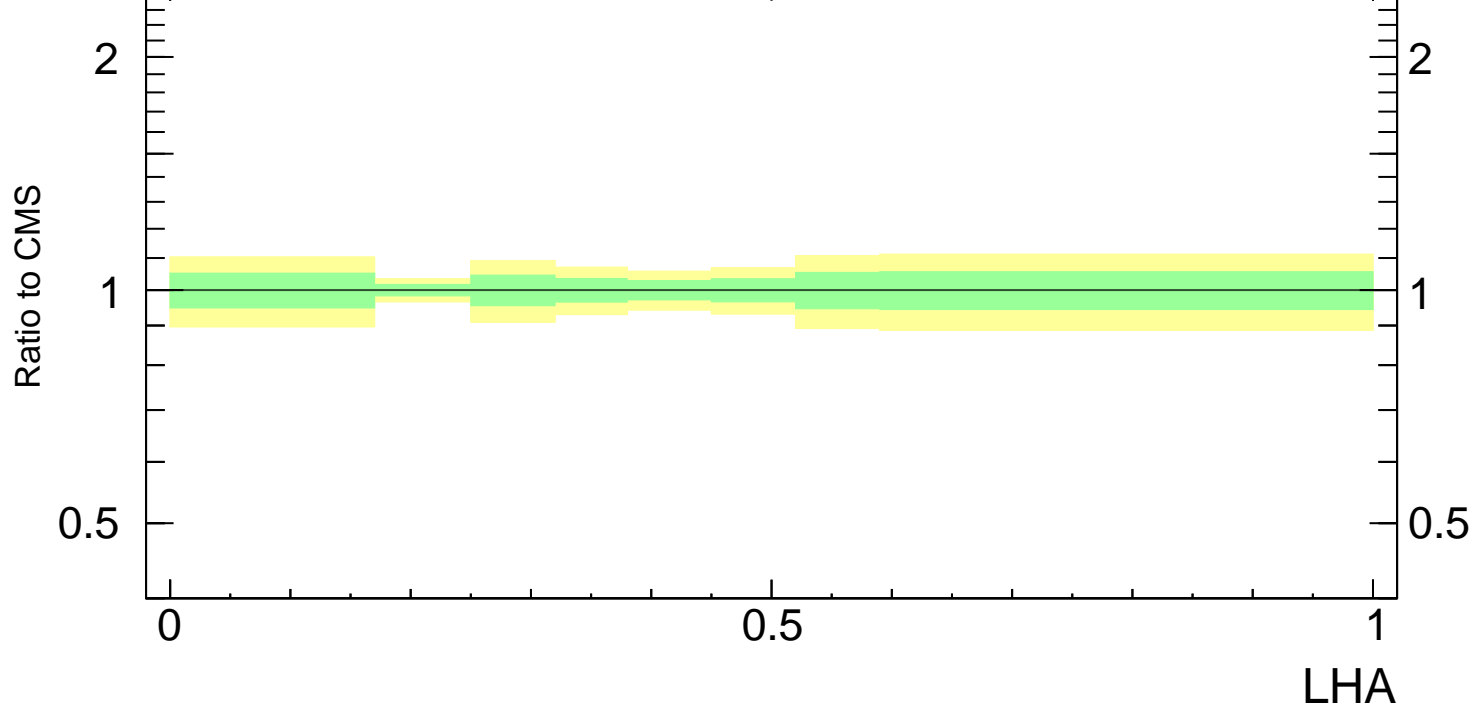

LHA $\lambda_{0.5}^1$ (CMS jet substructure)

- CMS
- - ■ Pythia 6.423 default
- - ▲ Pythia 8.240 default

Rivet 3.1.10, $\geq 500k$ events
mcplots.cern.ch [arXiv:1306.3436]