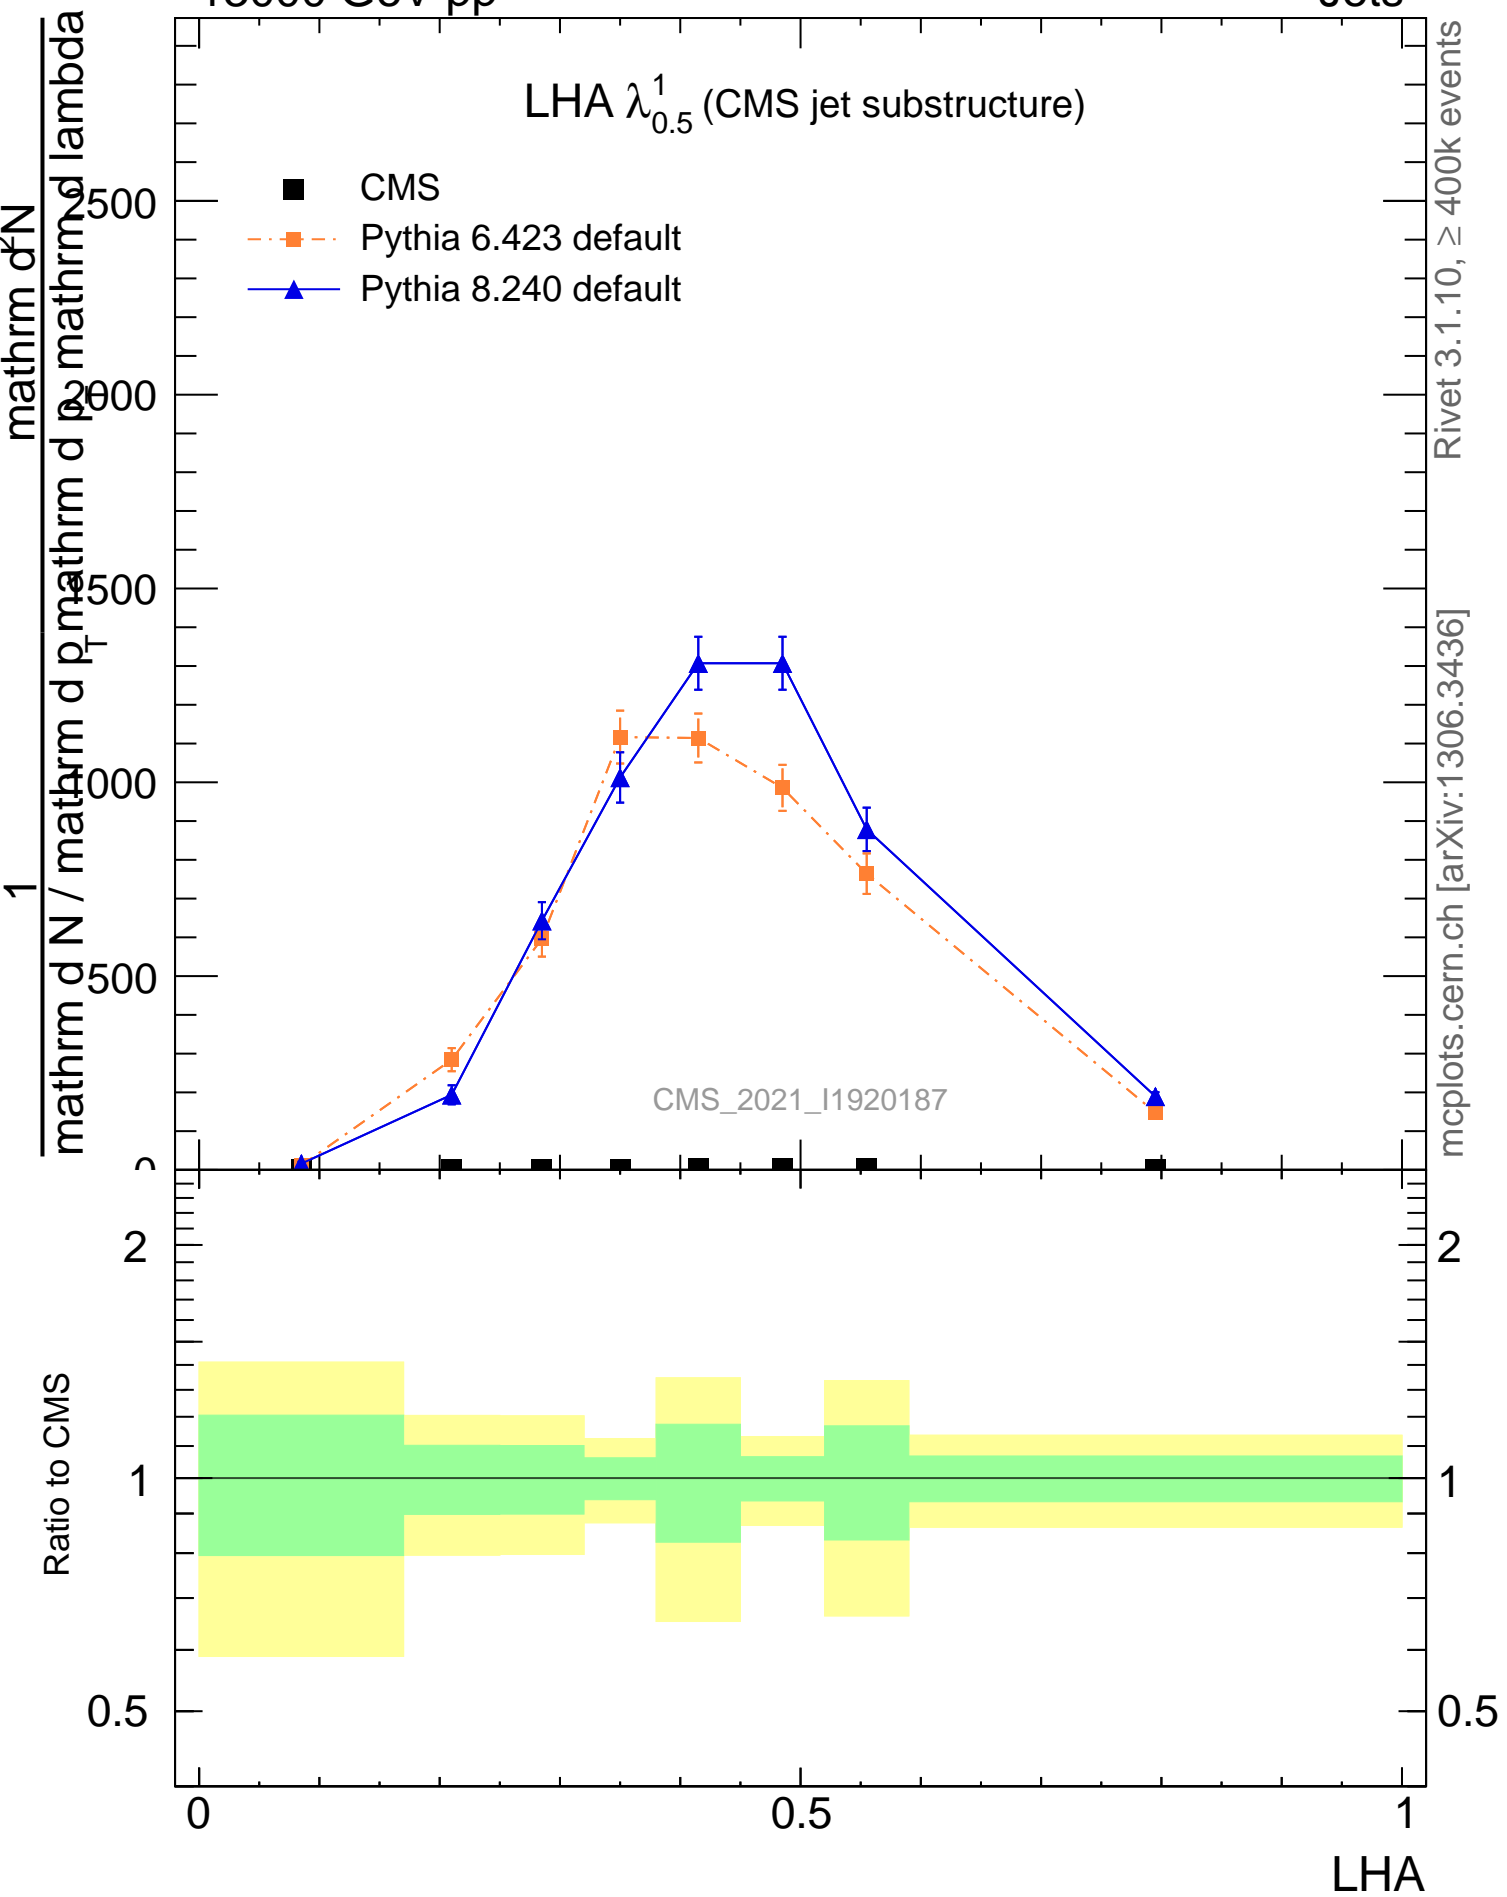

LHA  $\lambda_{0.5}^1$  (CMS jet substructure)

- CMS
- - ■ Pythia 6.423 default
- - ▲ Pythia 8.240 default

CMS\_2021\_I1920187

mcplots.cern.ch [arXiv:1306.3436]

Rivet 3.1.10, ≥ 400k events