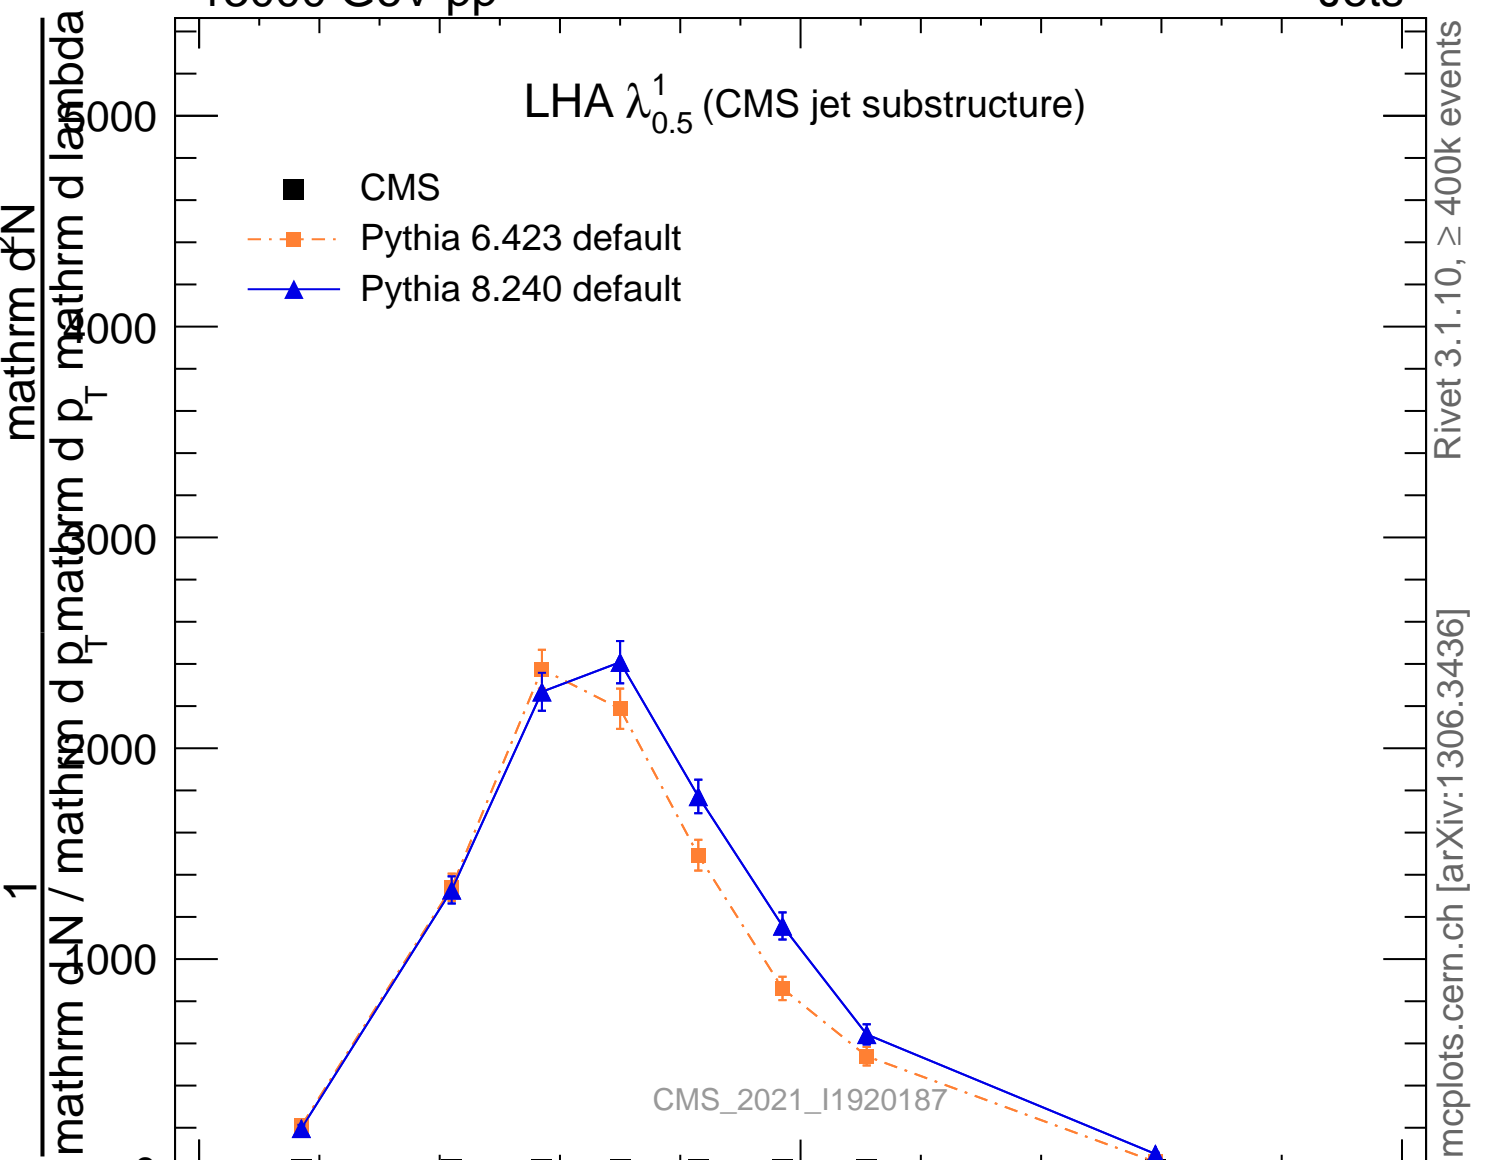

LHA $\lambda_{0.5}^1$ (CMS jet substructure)

- CMS
- - ■ Pythia 6.423 default
- - ▲ Pythia 8.240 default

CMS_2021_I1920187

Rivet 3.1.10, ≥ 400k events

mcplots.cern.ch [arXiv:1306.3436]