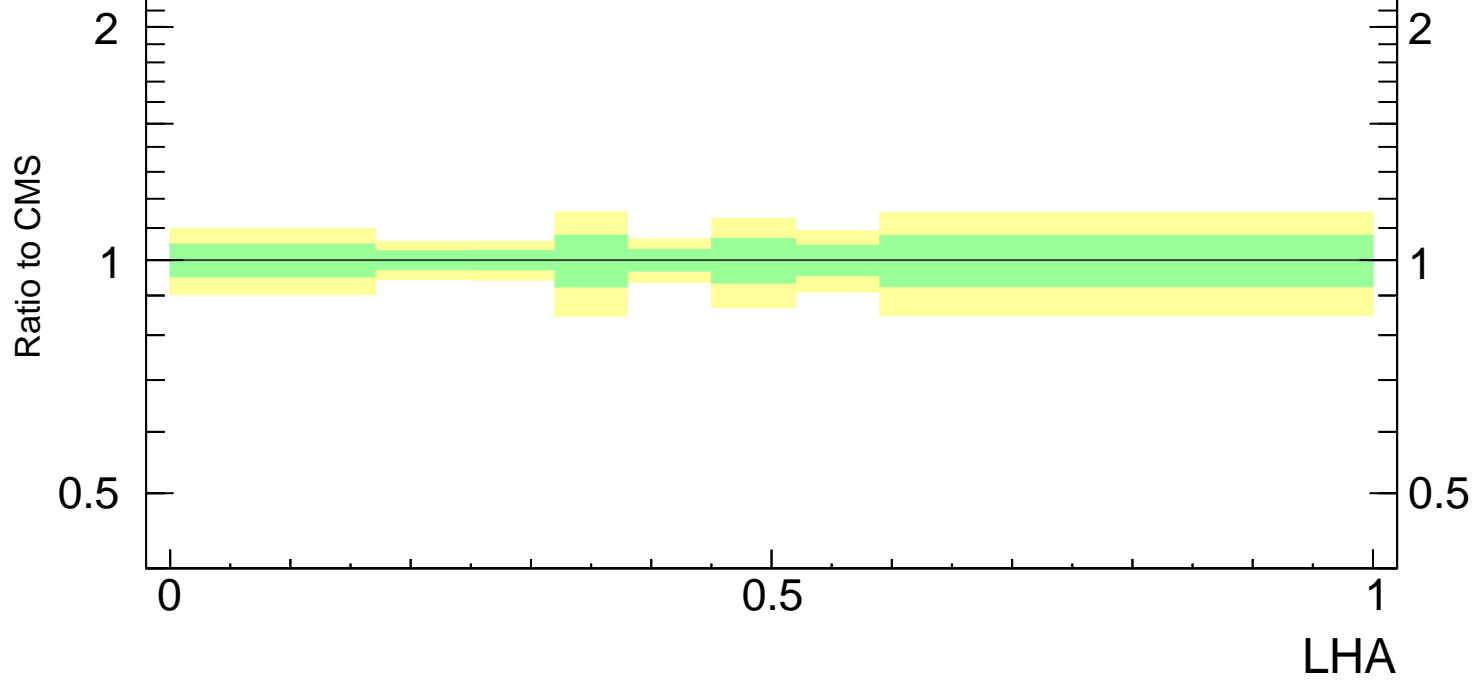

LHA $\lambda_{0.5}^1$ (CMS jet substructure)

- CMS
- - ■ Pythia 6.423 default
- - ▲ Pythia 8.240 default

CMS_2021_I1920187

Rivet 3.1.10, ≥ 400k events

mcplots.cern.ch [arXiv:1306.3436]