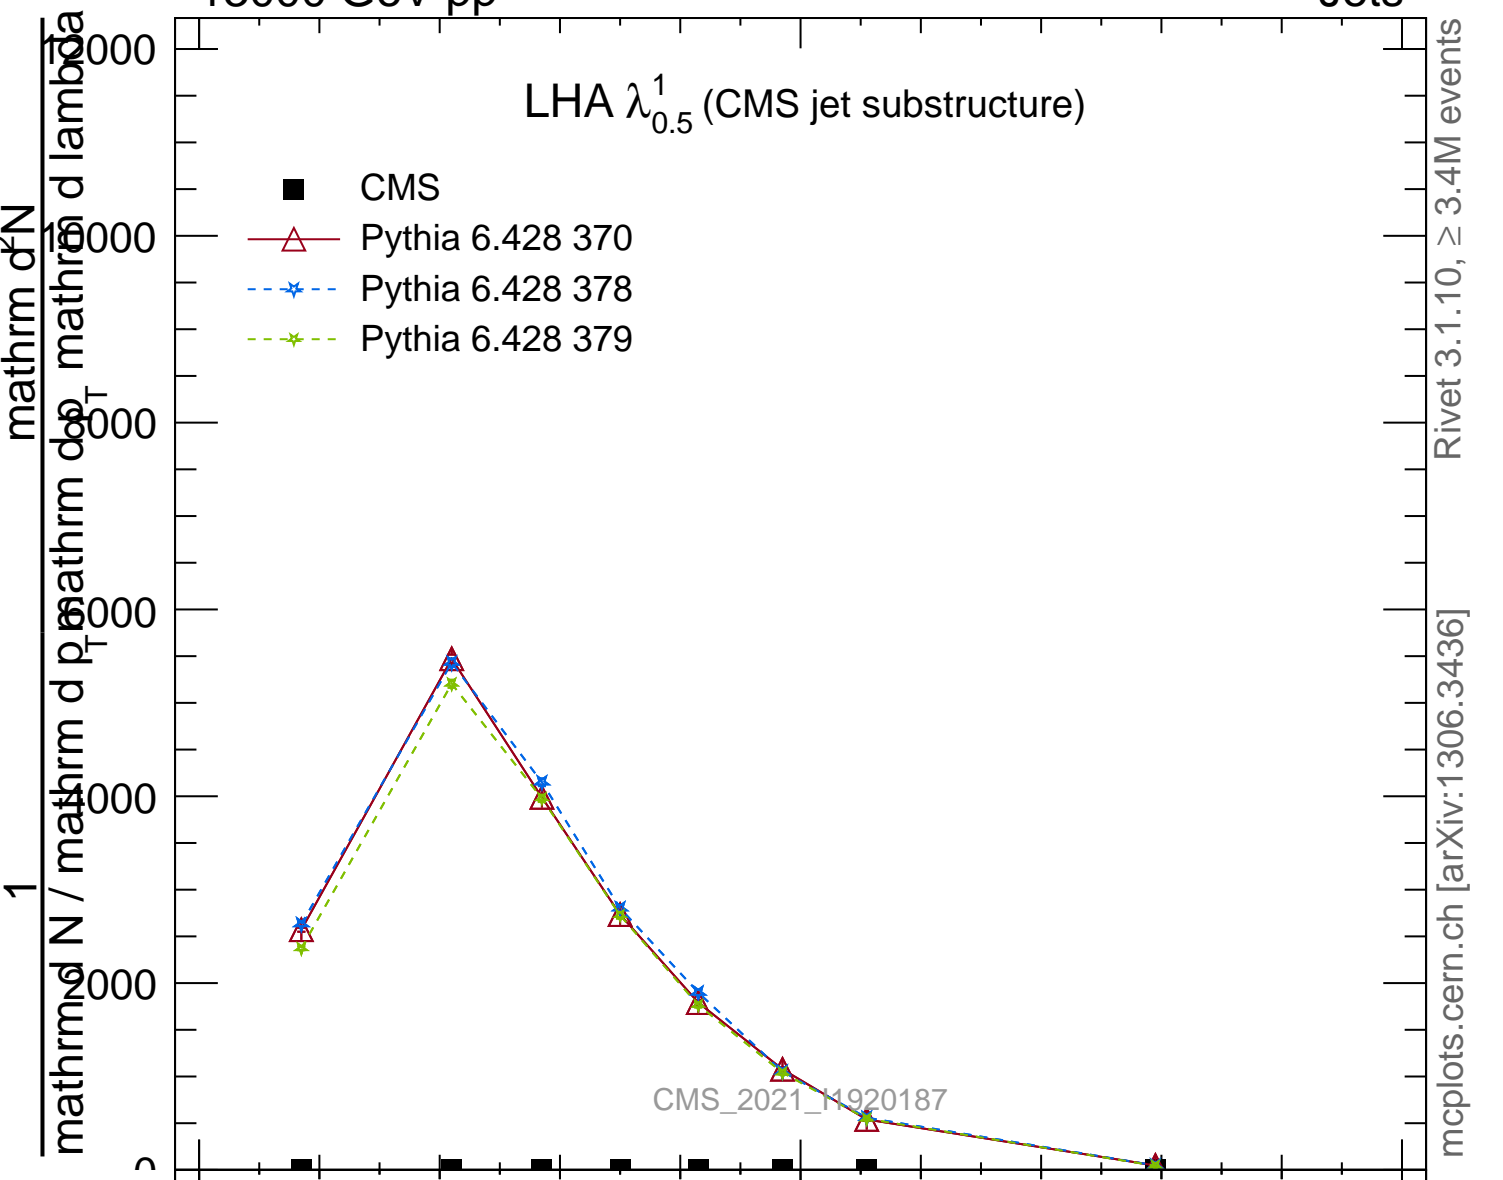

LHA $\lambda_{0.5}^1$ (CMS jet substructure)

- CMS
- △ Pythia 6.428 370
- * Pythia 6.428 378
- * Pythia 6.428 379

CMS_2021_11920187

mcplots.cern.ch [arXiv:1306.3436]
Rivet 3.1.10, $\geq 3.4M$ events