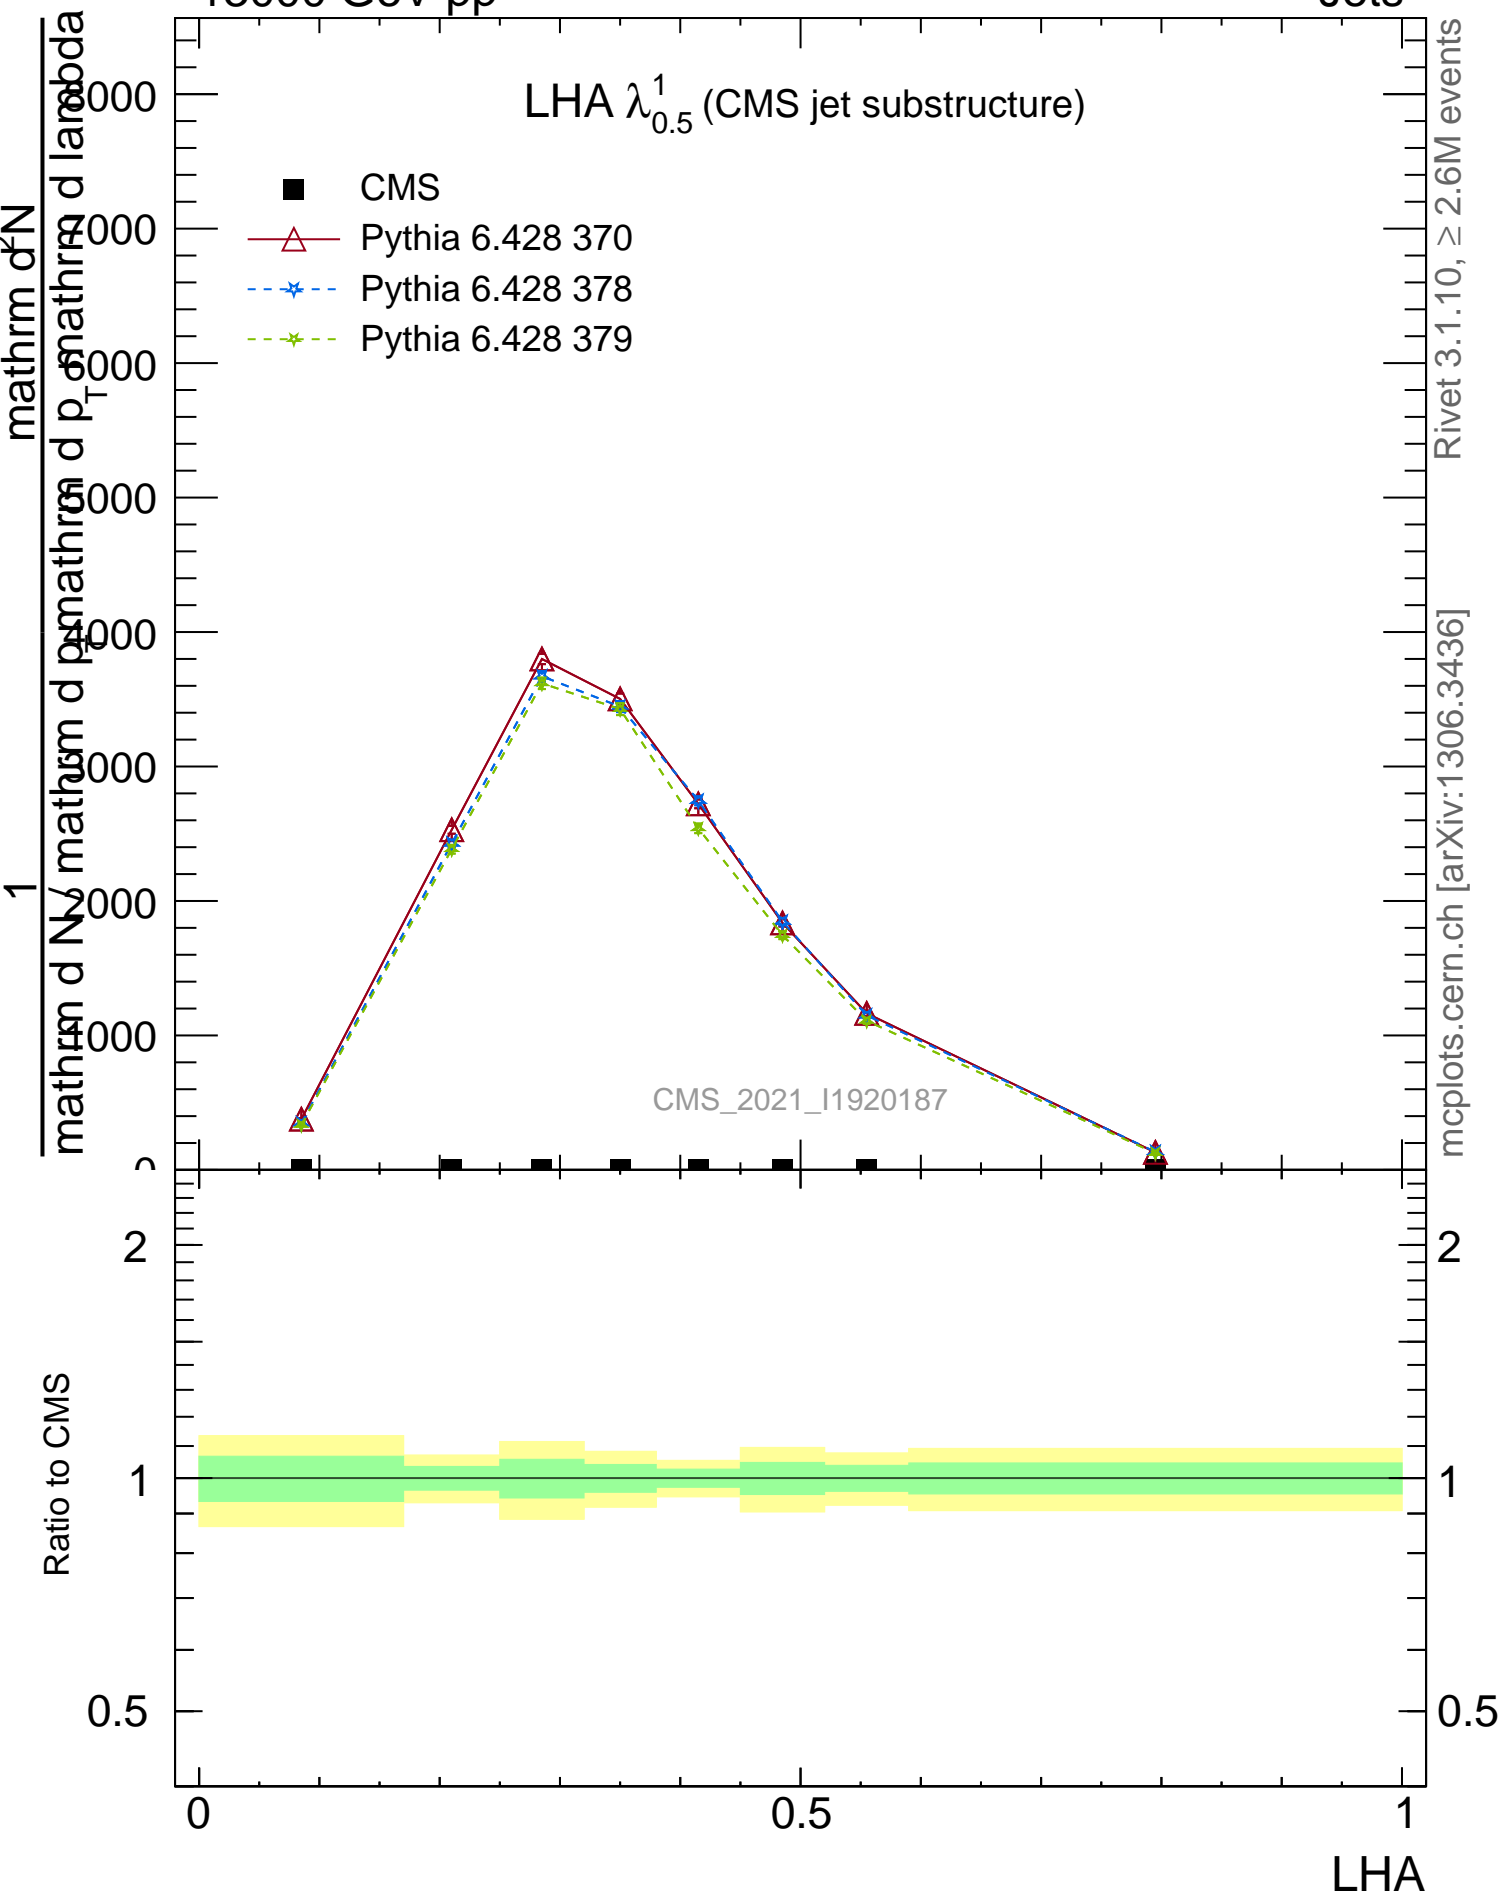

LHA $\lambda_{0.5}^1$ (CMS jet substructure)

- CMS
- △ Pythia 6.428 370
- - * Pythia 6.428 378
- - * Pythia 6.428 379

CMS_2021_I1920187

mcplots.cern.ch [arXiv:1306.3436]

Rivet 3.1.10, ≥ 2.6M events