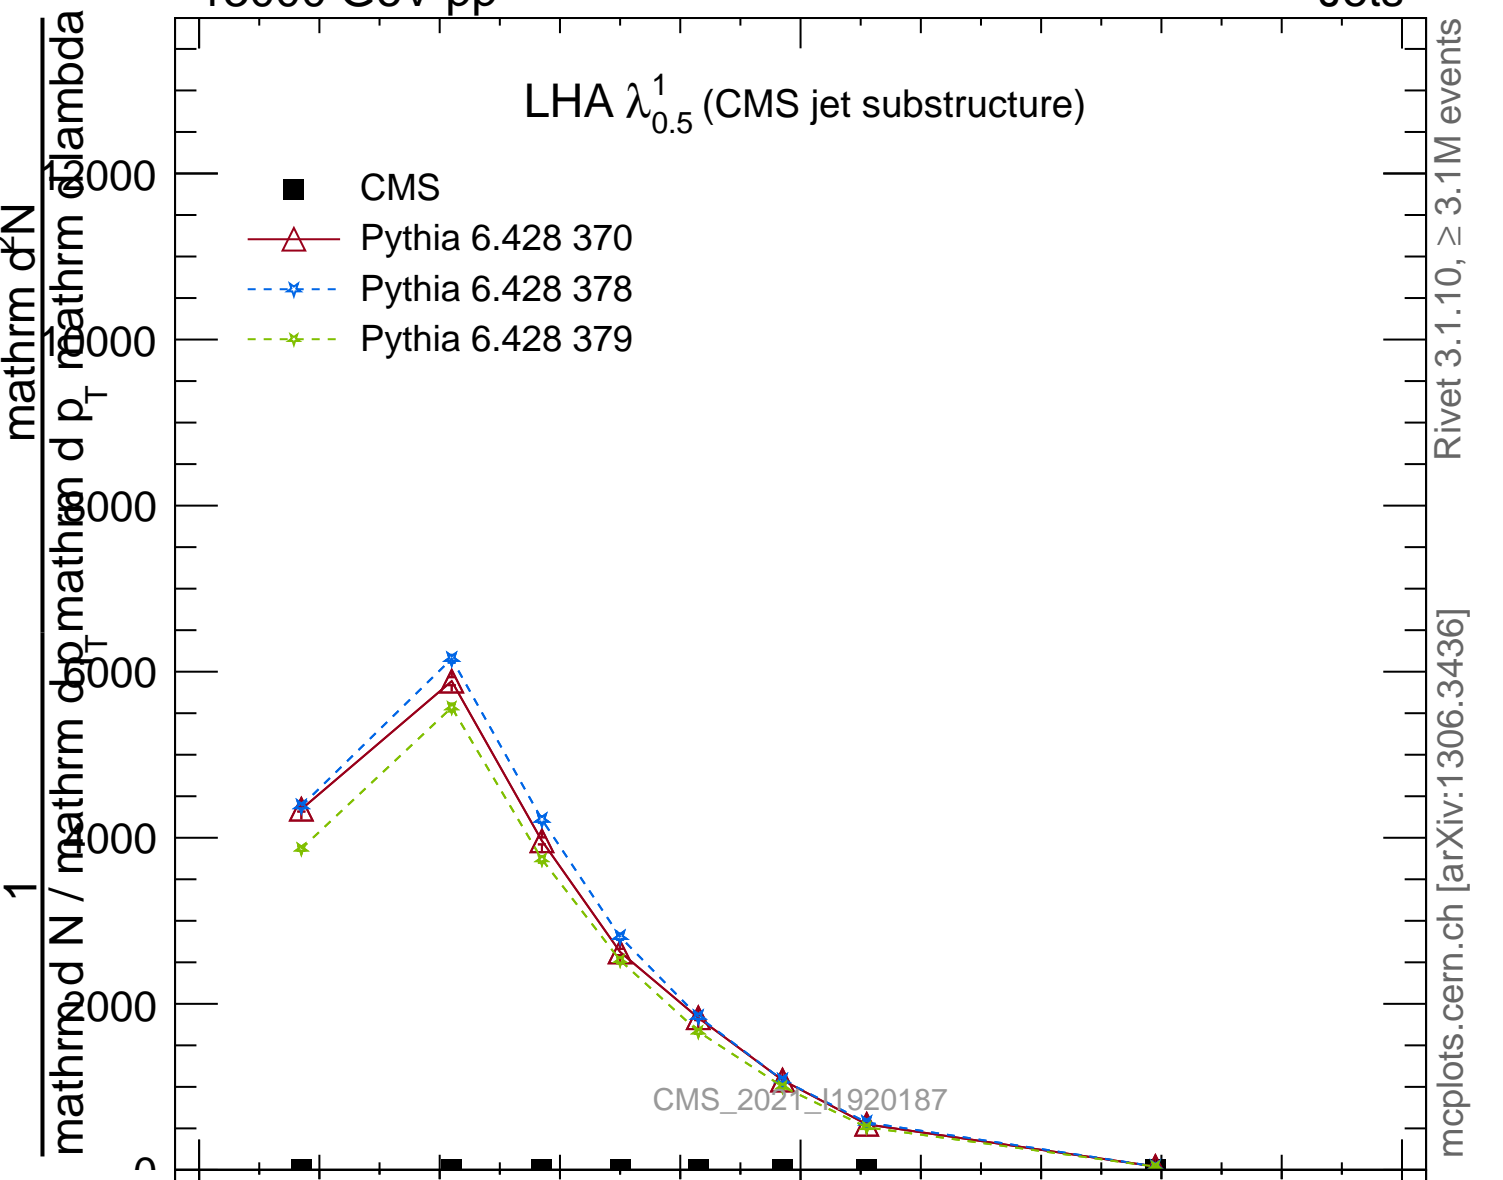

LHA $\lambda_{0.5}^1$ (CMS jet substructure)

- CMS
- △ Pythia 6.428 370
- ★ Pythia 6.428 378
- ★ Pythia 6.428 379

CMS_2021_11920187

mcplots.cern.ch [arXiv:1306.3436]

Rivet 3.1.10, $\geq 3.1M$ events