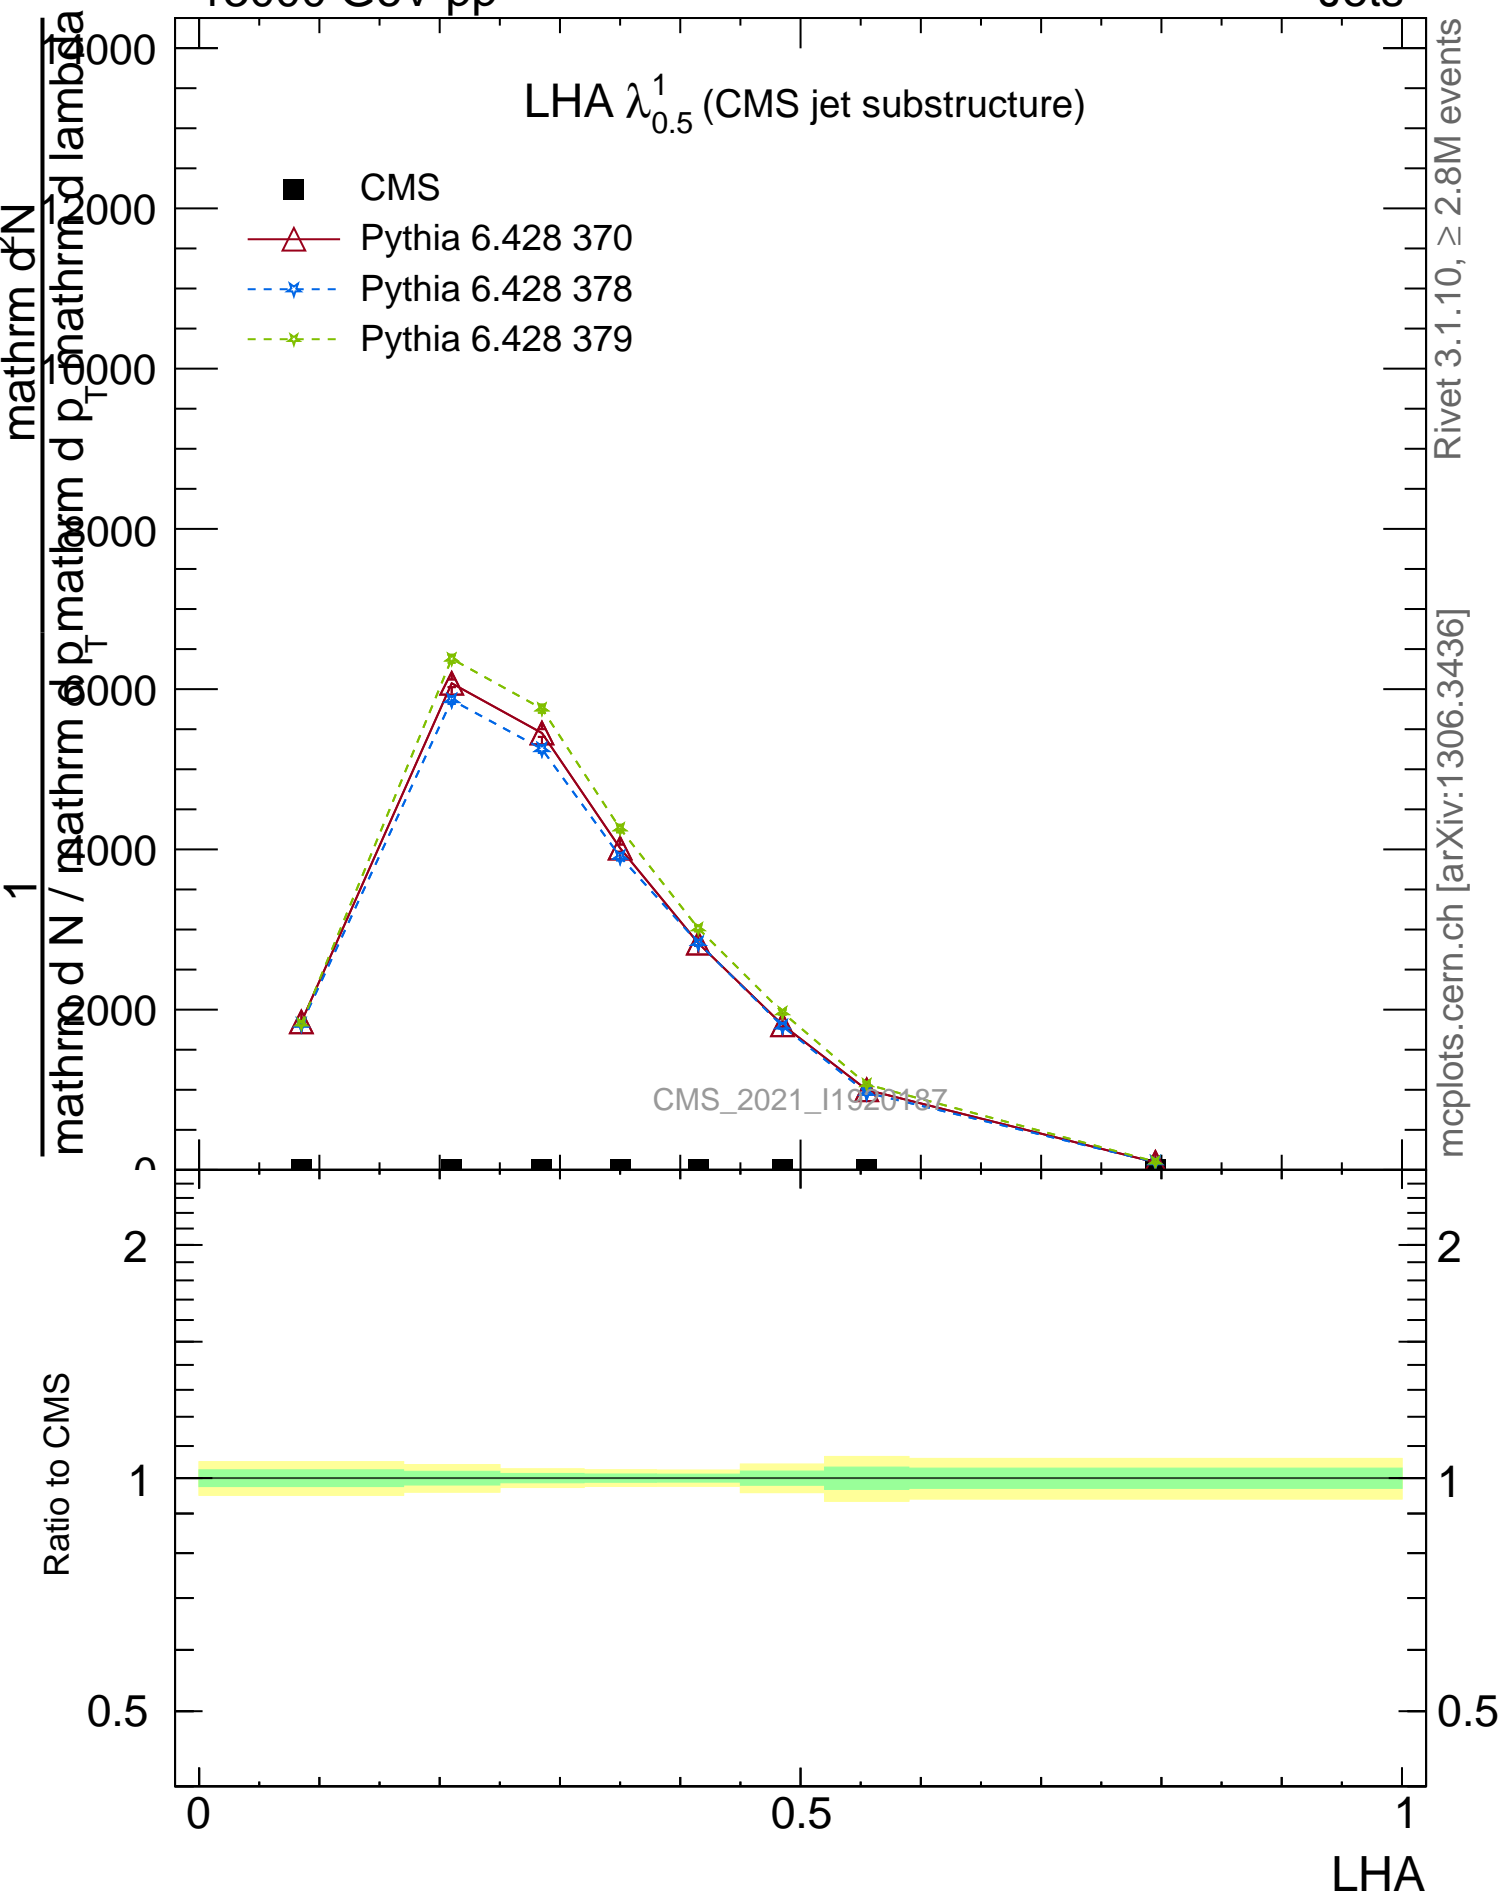

LHA  $\lambda_{0.5}^1$  (CMS jet substructure)

- CMS
- △— Pythia 6.428 370
- - \* - - Pythia 6.428 378
- - \* - - Pythia 6.428 379

mcplots.cern.ch [arXiv:1306.3436]  
Rivet 3.1.10,  $\geq 2.8M$  events

CMS\_2021\_I1920187