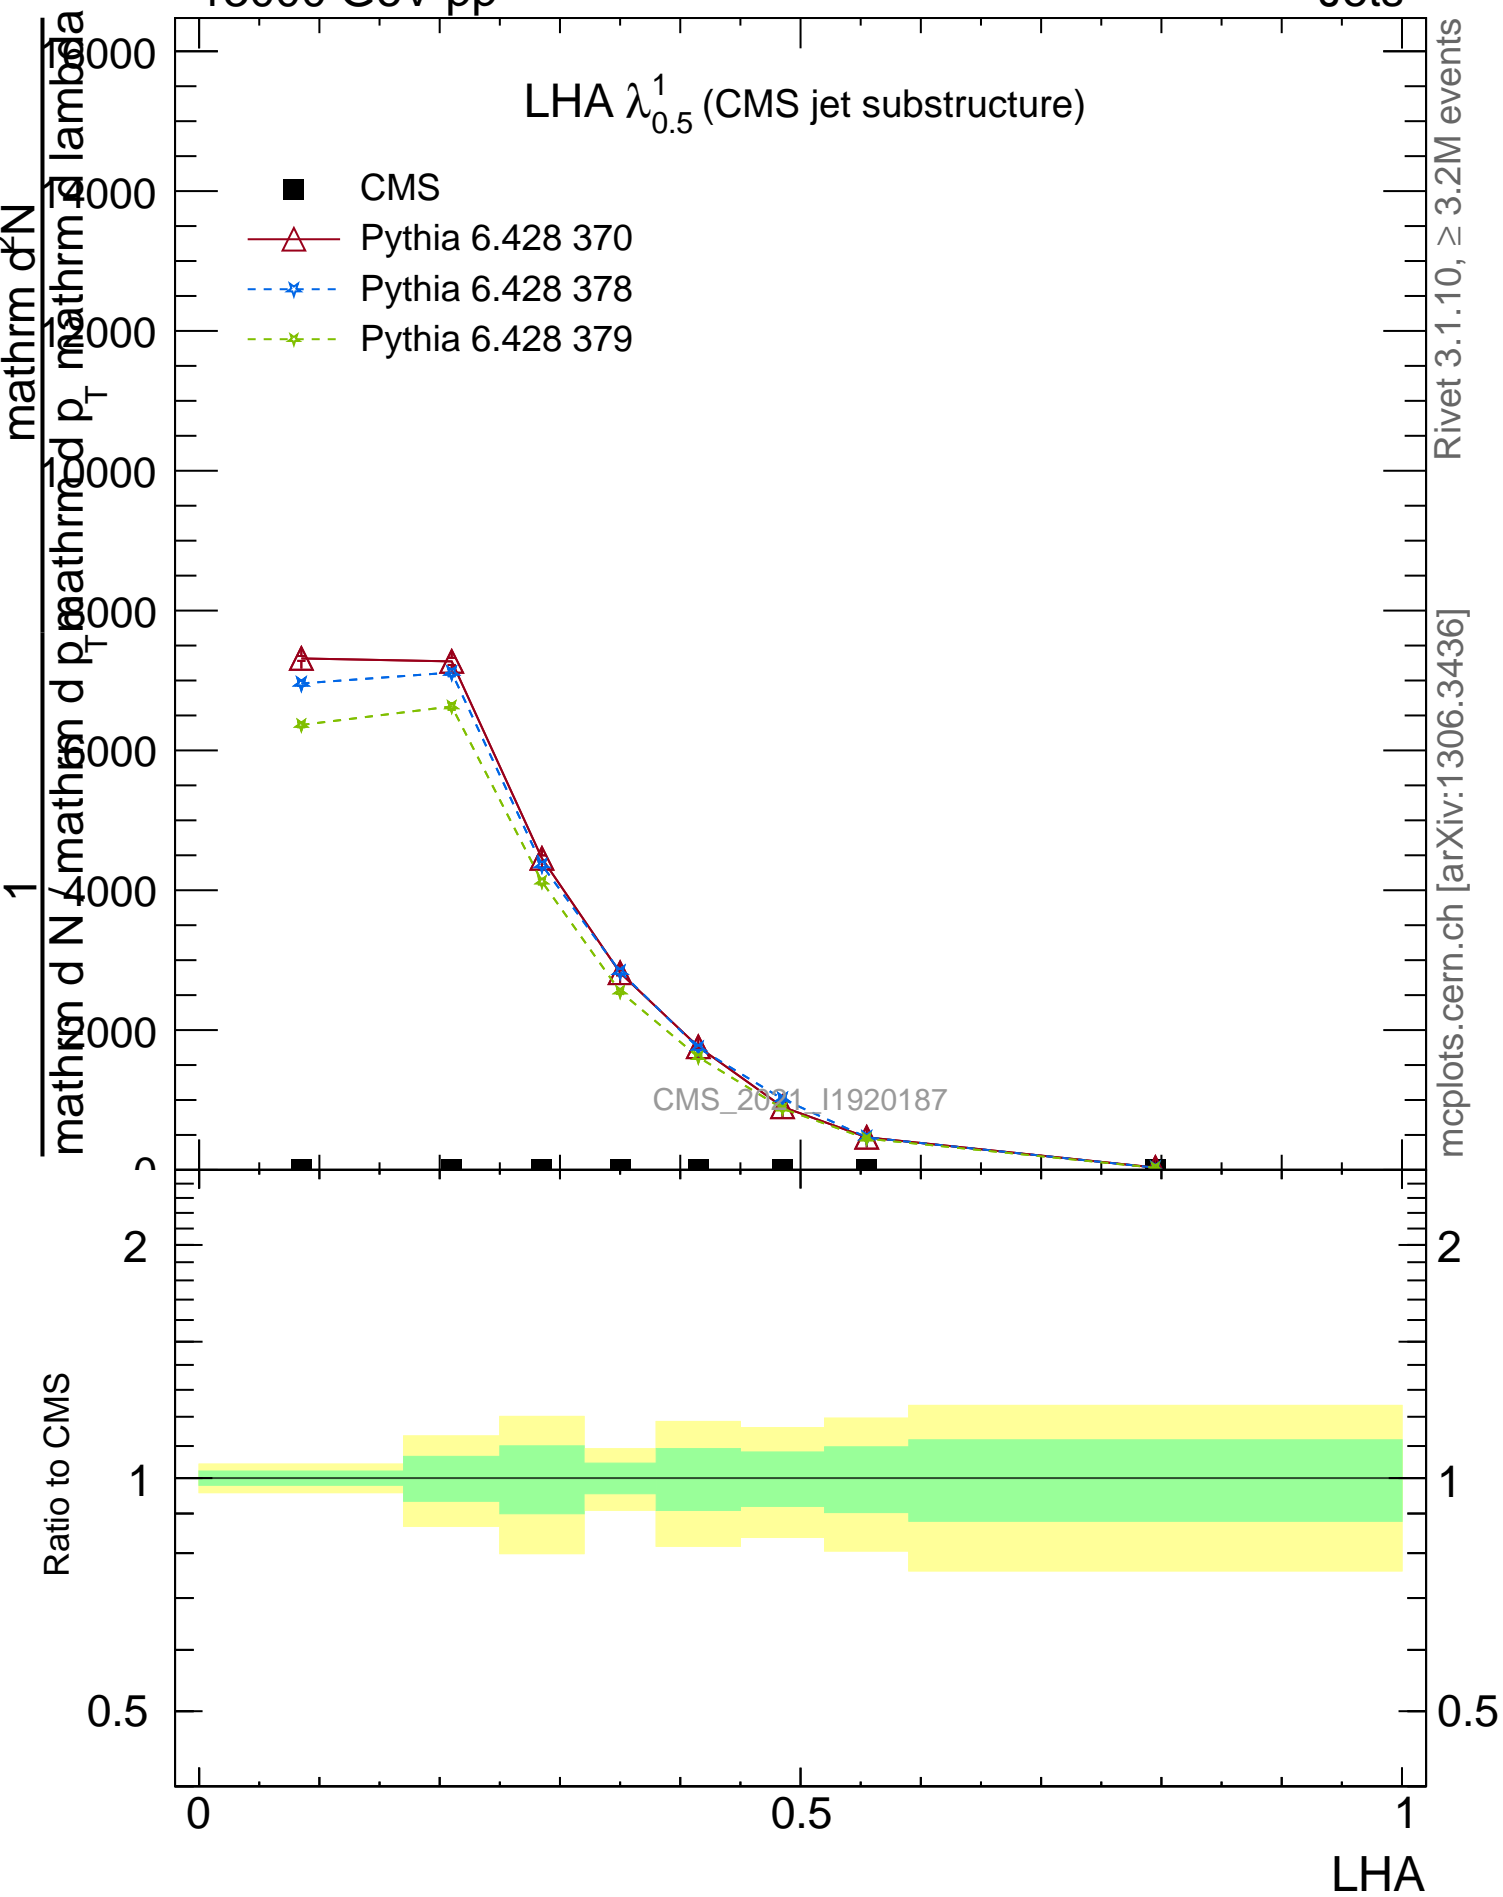

LHA $\lambda_{0.5}^1$ (CMS jet substructure)

- CMS
- △— Pythia 6.428 370
- - * - - Pythia 6.428 378
- - * - - Pythia 6.428 379

Rivet 3.1.10, ≥ 3.2M events
mcplots.cern.ch [arXiv:1306.3436]