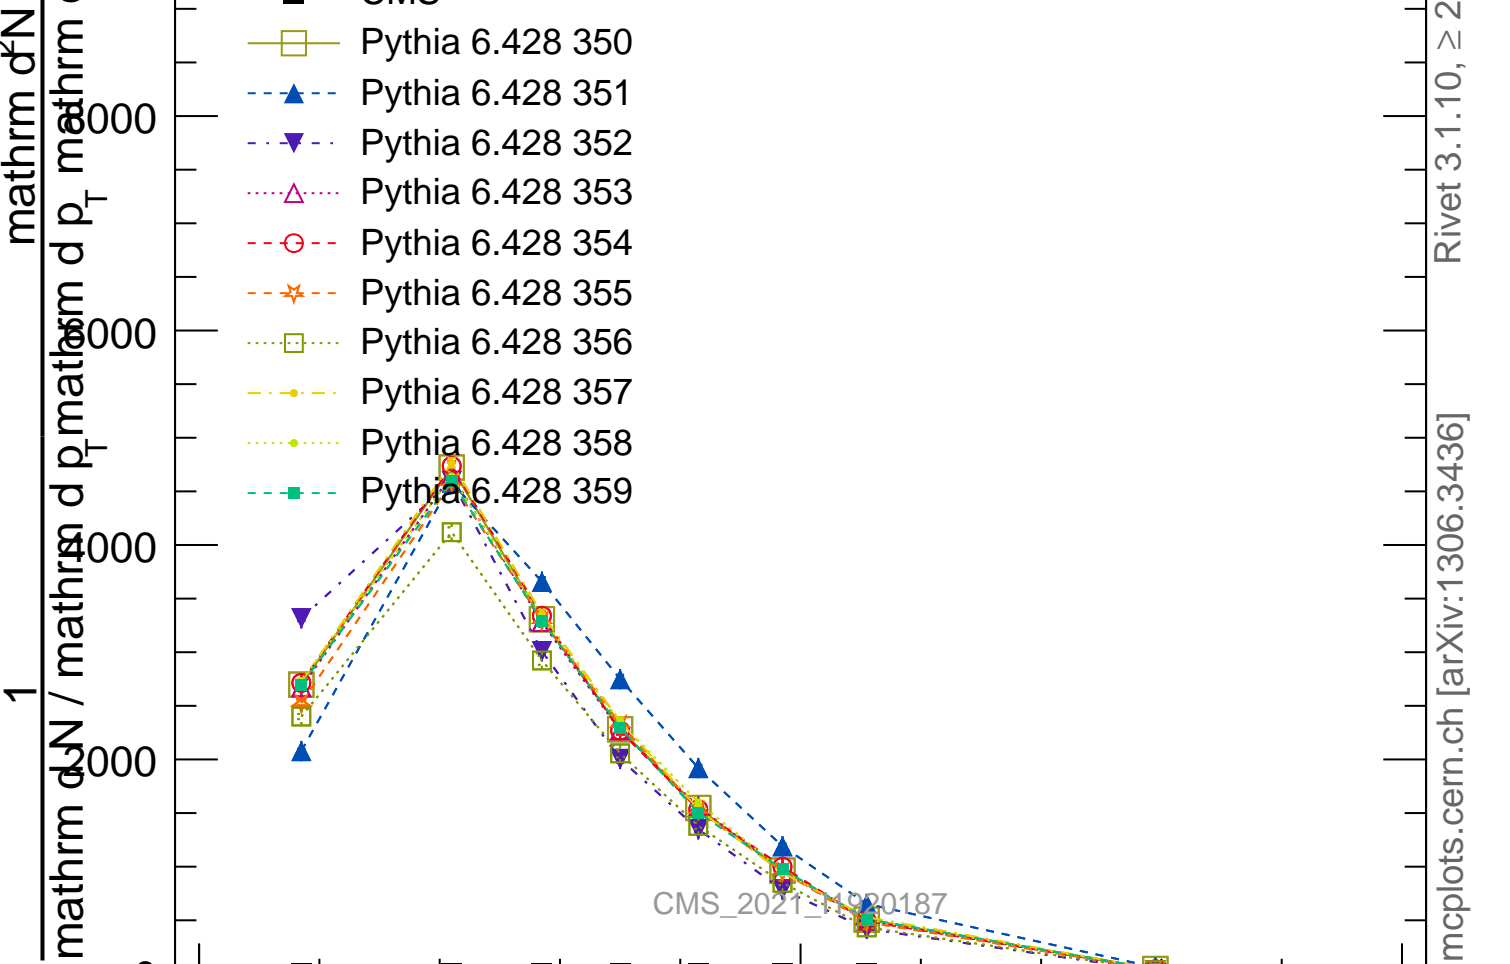

LHA  $\lambda_{0.5}^1$  (CMS jet substructure)

- CMS
- Pythia 6.428 350
- -▲- - Pythia 6.428 351
- -▼- - Pythia 6.428 352
- -△- - Pythia 6.428 353
- -○- - Pythia 6.428 354
- -☆- - Pythia 6.428 355
- -□- - Pythia 6.428 356
- -●- - Pythia 6.428 357
- -◆- - Pythia 6.428 358
- -■- - Pythia 6.428 359

CMS\_2021\_1400187

Rivet 3.1.10,  $\geq 2.3M$  events  
mcplots.cern.ch [arXiv:1306.3436]