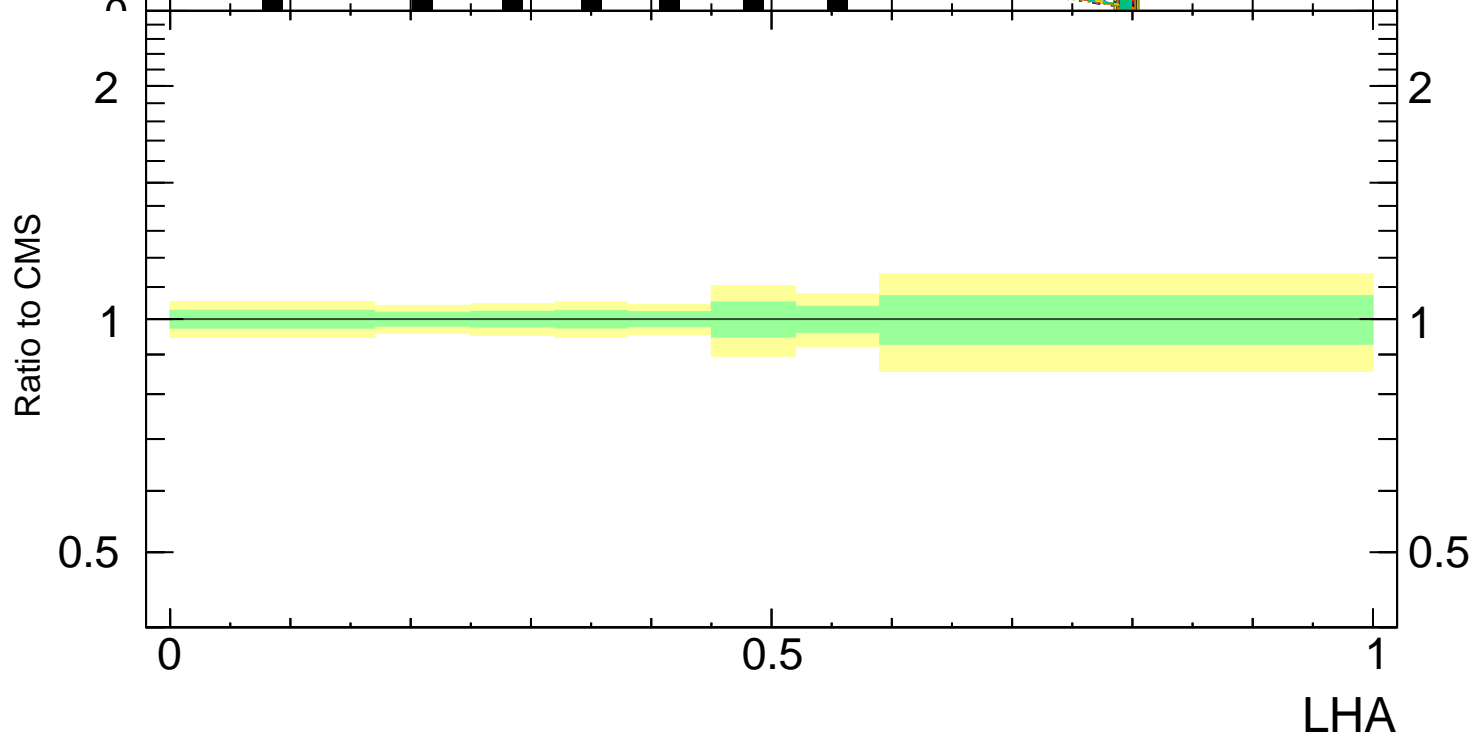

LHA  $\lambda_{0.5}^1$  (CMS jet substructure)

- CMS
- Pythia 6.428 350
- -▲- - Pythia 6.428 351
- -▼- - Pythia 6.428 352
- -△- - Pythia 6.428 353
- -○- - Pythia 6.428 354
- -☆- - Pythia 6.428 355
- -□- - Pythia 6.428 356
- -●- - Pythia 6.428 357
- -◆- - Pythia 6.428 358
- -■- - Pythia 6.428 359

CMS\_2021\_1400187

Rivet 3.1.10,  $\geq 2.3M$  events  
mcplots.cern.ch [arXiv:1306.3436]