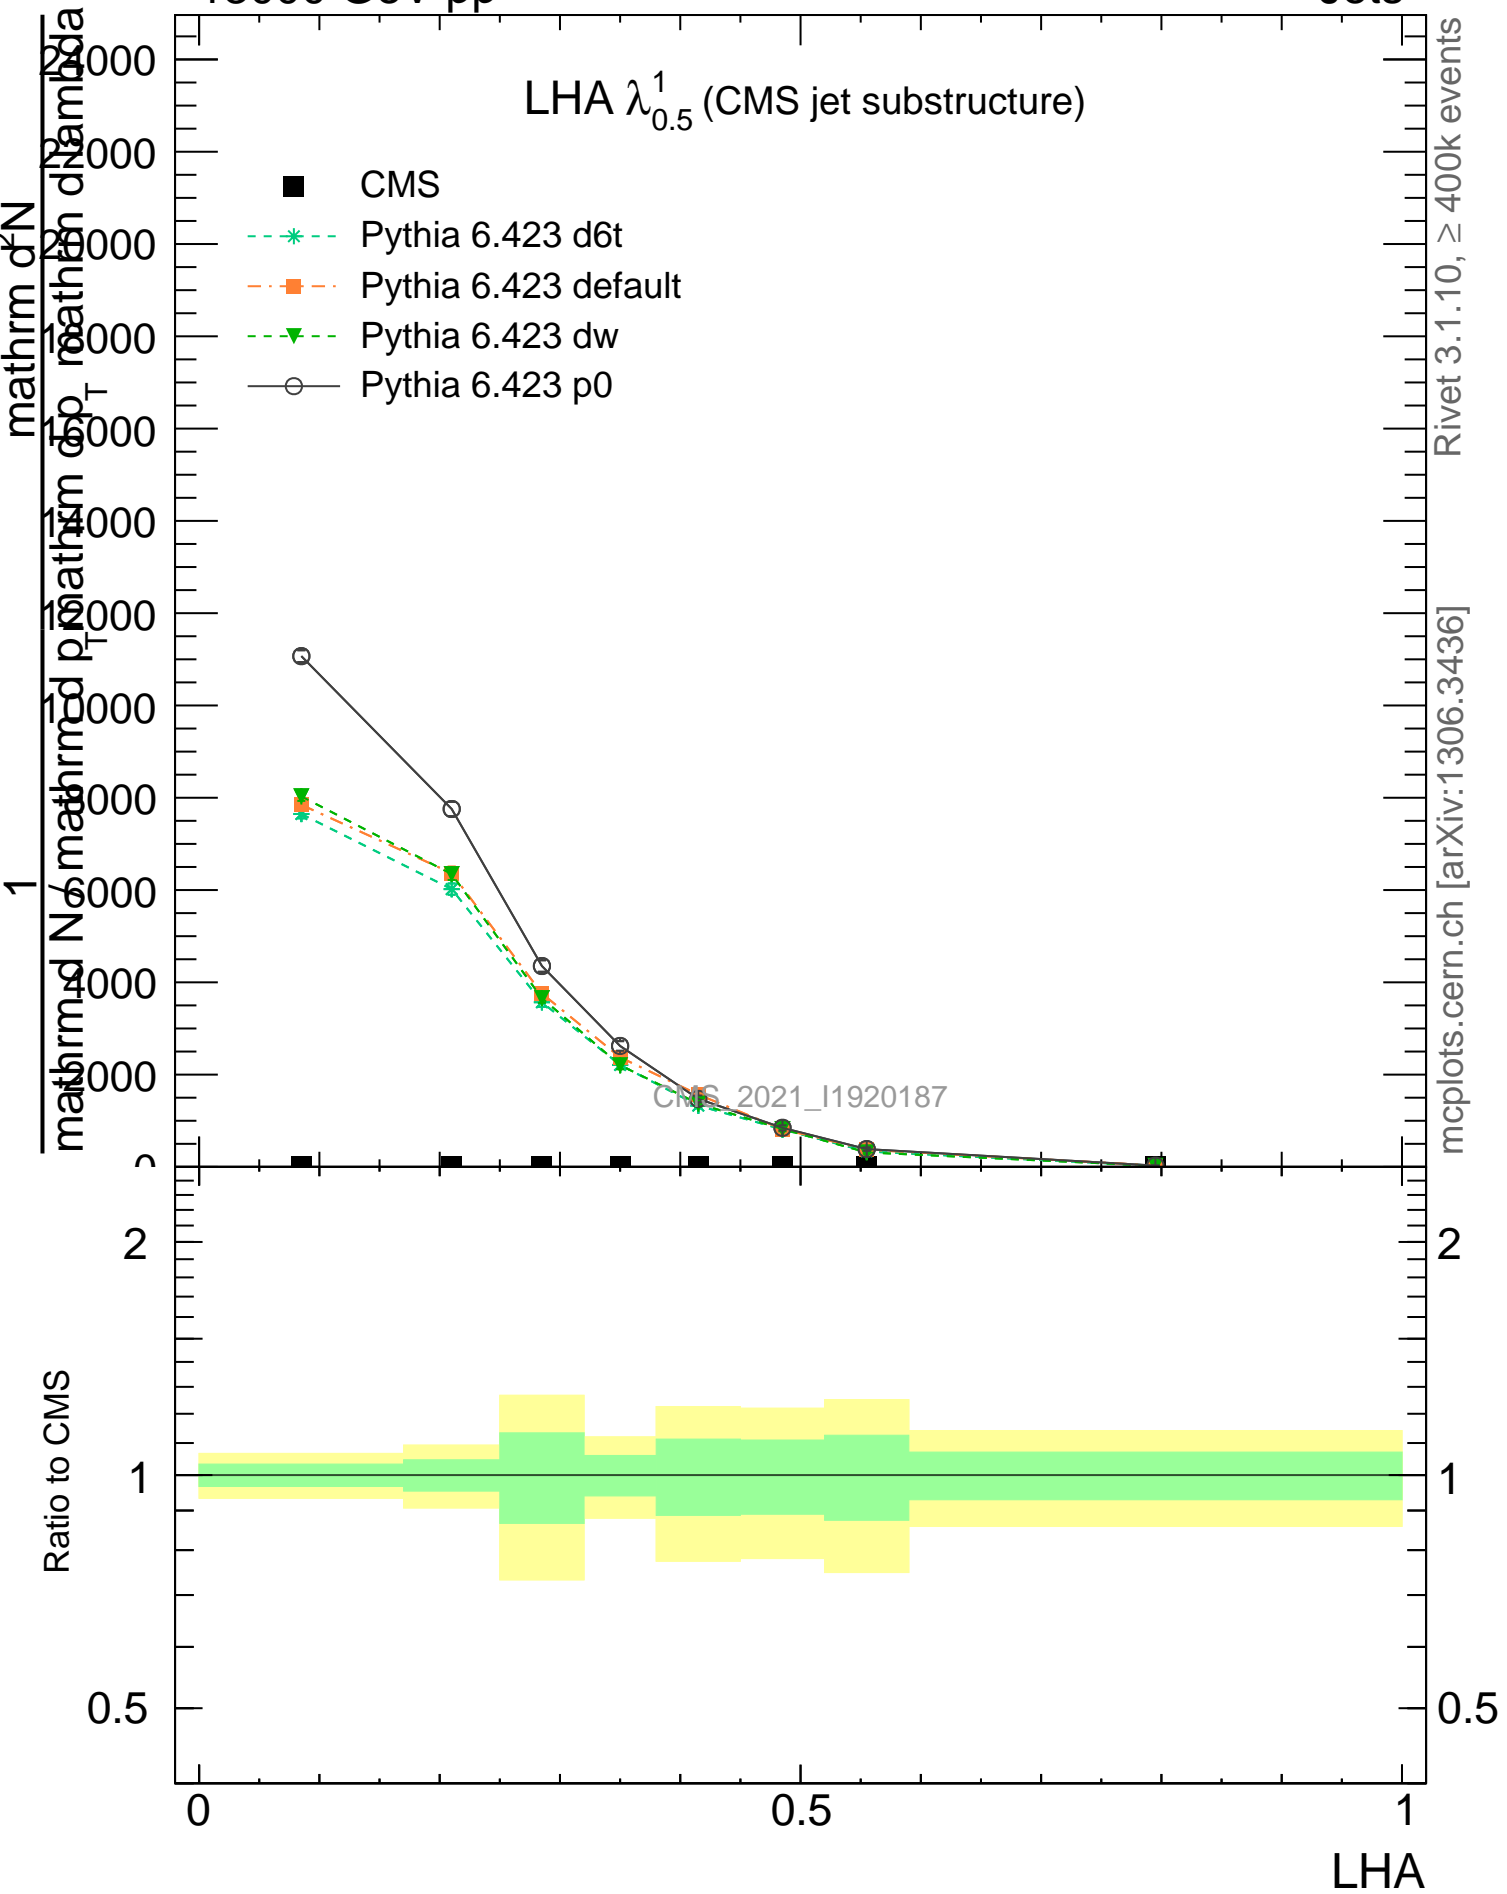

LHA  $\lambda_{0.5}^1$  (CMS jet substructure)

- CMS
- \*--- Pythia 6.423 d6t
- Pythia 6.423 default
- ▼--- Pythia 6.423 dw
- Pythia 6.423 p0

mcplots.cern.ch [arXiv:1306.3436]

CMS 2021\_11920187

Rivet 3.1.10, ≥ 400k events