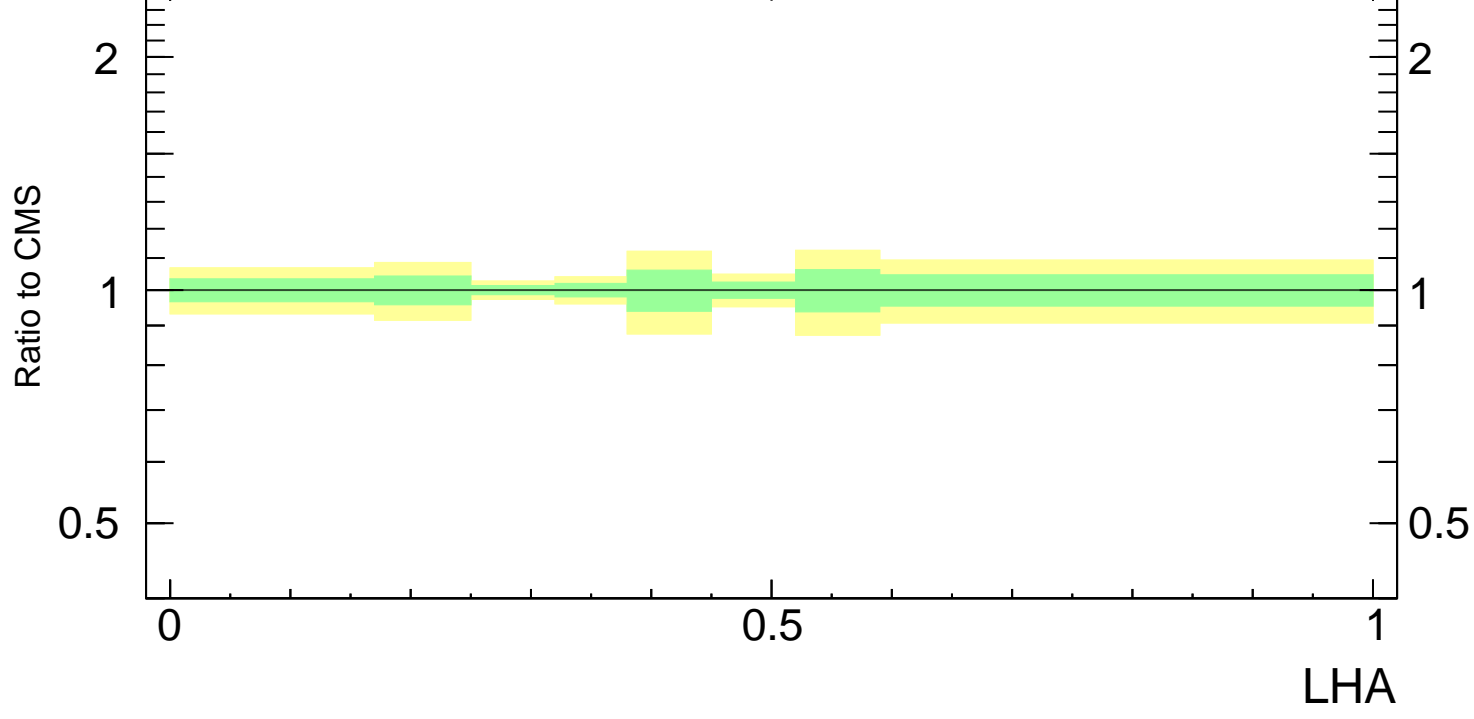

LHA  $\lambda_{0.5}^1$  (CMS jet substructure)

- CMS
- \*--- Pythia 6.423 d6t
- Pythia 6.423 default
- ▼--- Pythia 6.423 dw
- Pythia 6.423 p0

CMS\_2021\_11920187

mcplots.cern.ch [arXiv:1306.3436]

Rivet 3.1.10, ≥ 400k events