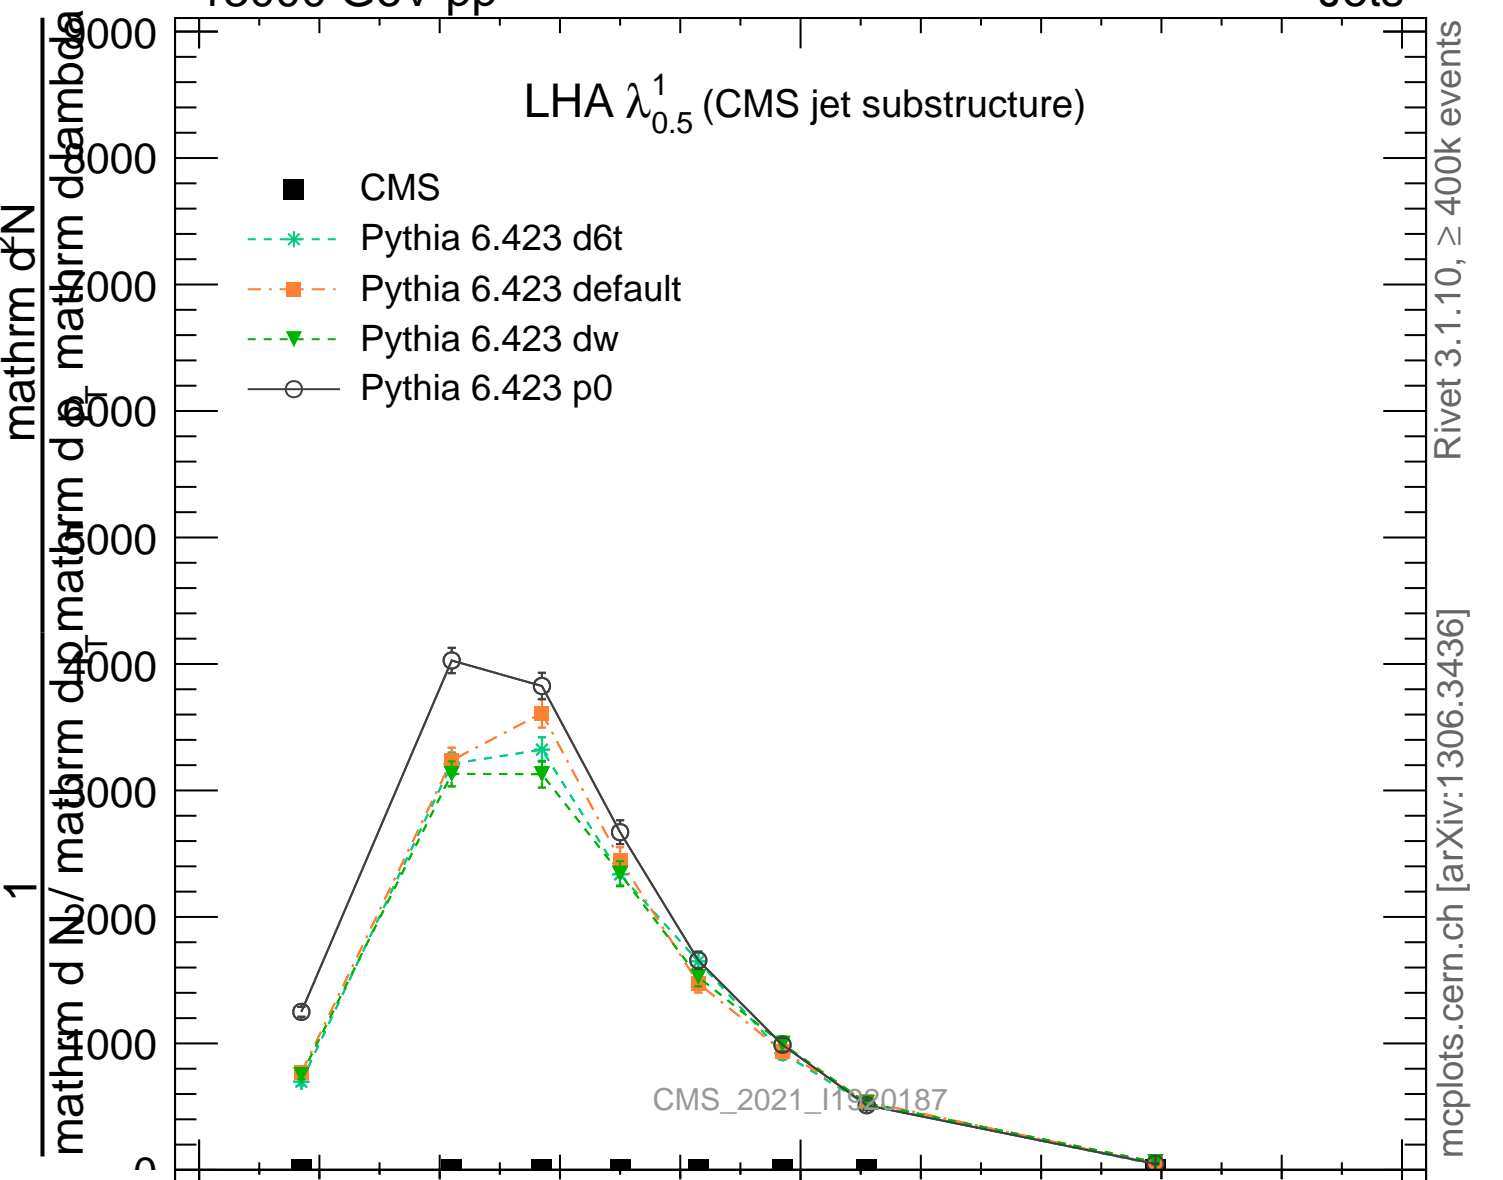

LHA  $\lambda_{0.5}^1$  (CMS jet substructure)

- CMS
- \*--- Pythia 6.423 d6t
- Pythia 6.423 default
- ▼--- Pythia 6.423 dw
- Pythia 6.423 p0

CMS\_2021\_11920187

mcplots.cern.ch [arXiv:1306.3436]

Rivet 3.1.10, ≥ 400k events