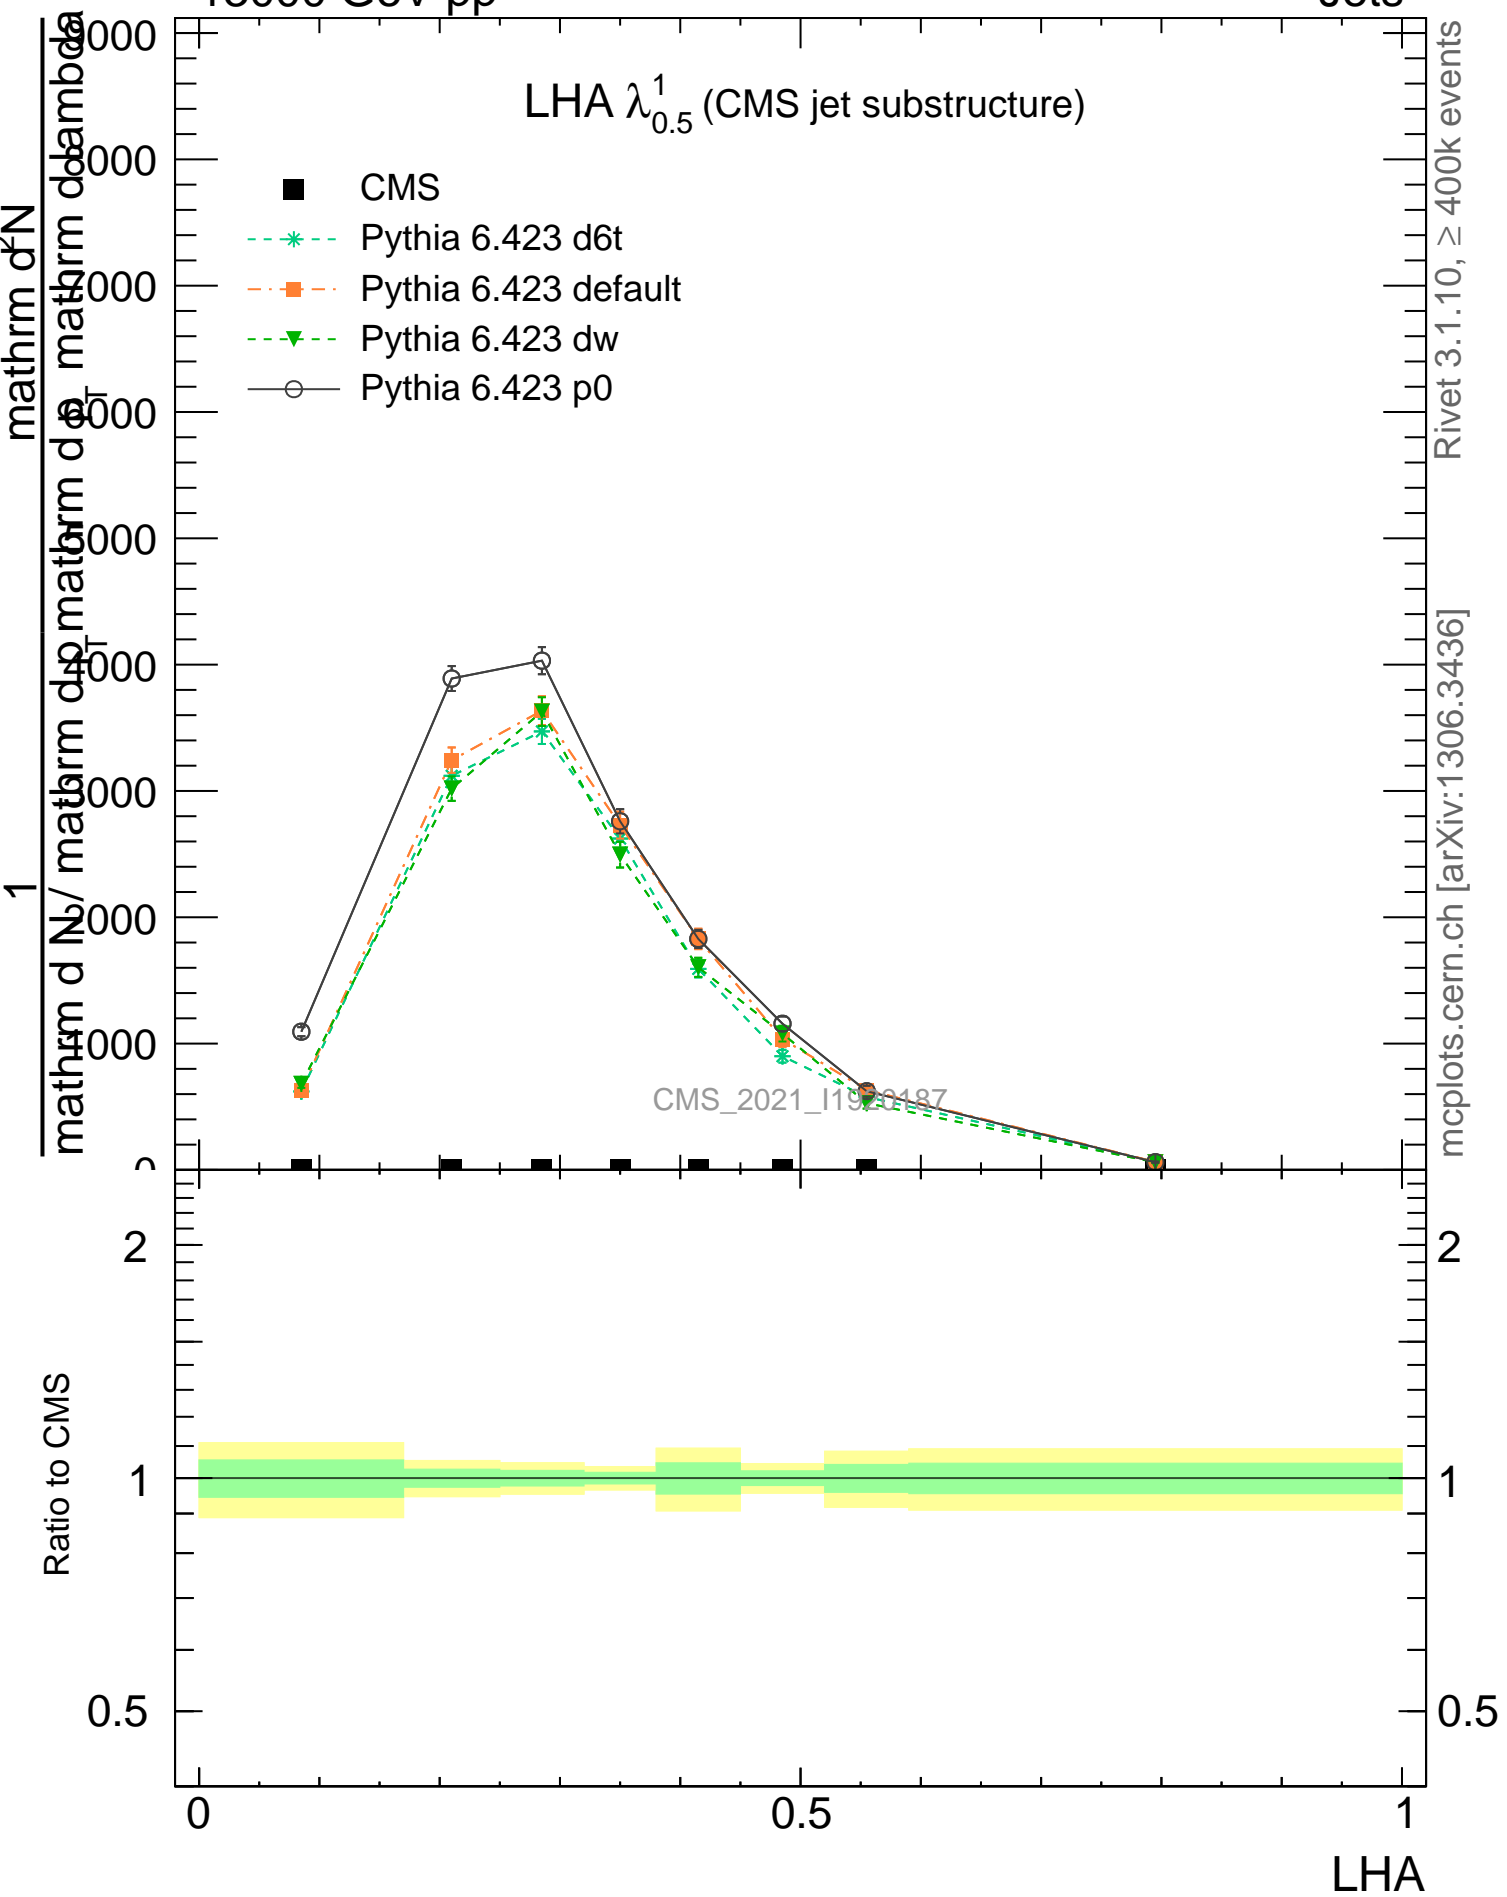

LHA $\lambda_{0.5}^1$ (CMS jet substructure)

- CMS
- *--- Pythia 6.423 d6t
- Pythia 6.423 default
- ▼--- Pythia 6.423 dw
- Pythia 6.423 p0

Rivet 3.1.10, ≥ 400k events
mcplots.cern.ch [arXiv:1306.3436]

CMS_2021_1192-0187