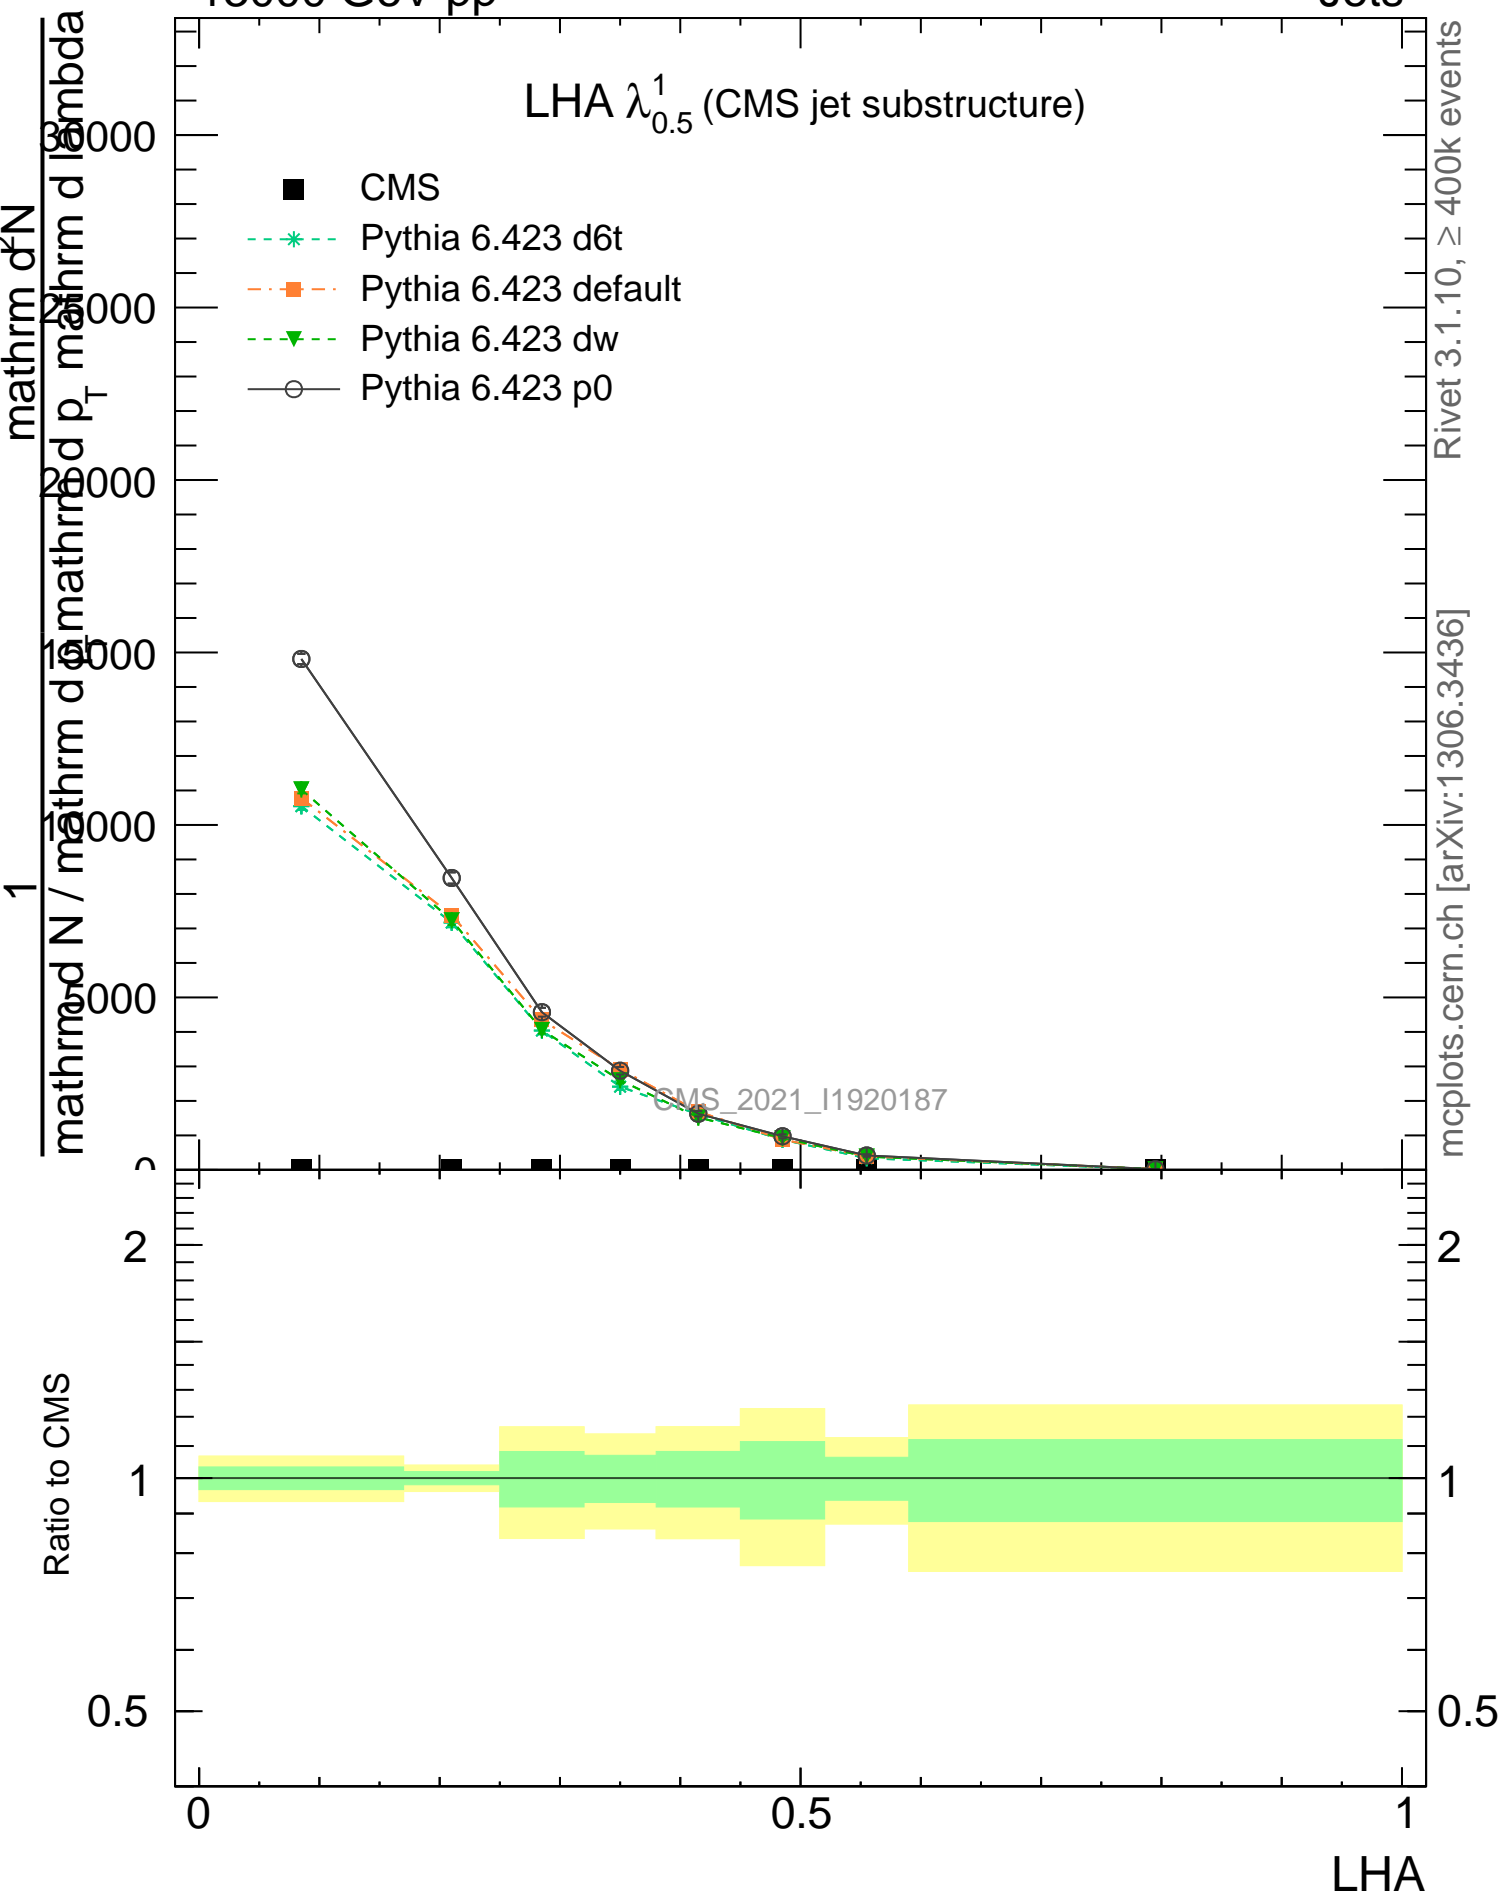

LHA  $\lambda_{0.5}^1$  (CMS jet substructure)

- CMS
- \*--- Pythia 6.423 d6t
- Pythia 6.423 default
- ▼--- Pythia 6.423 dw
- Pythia 6.423 p0

mcplots.cern.ch [arXiv:1306.3436]

Rivet 3.1.10,  $\geq 400k$  events