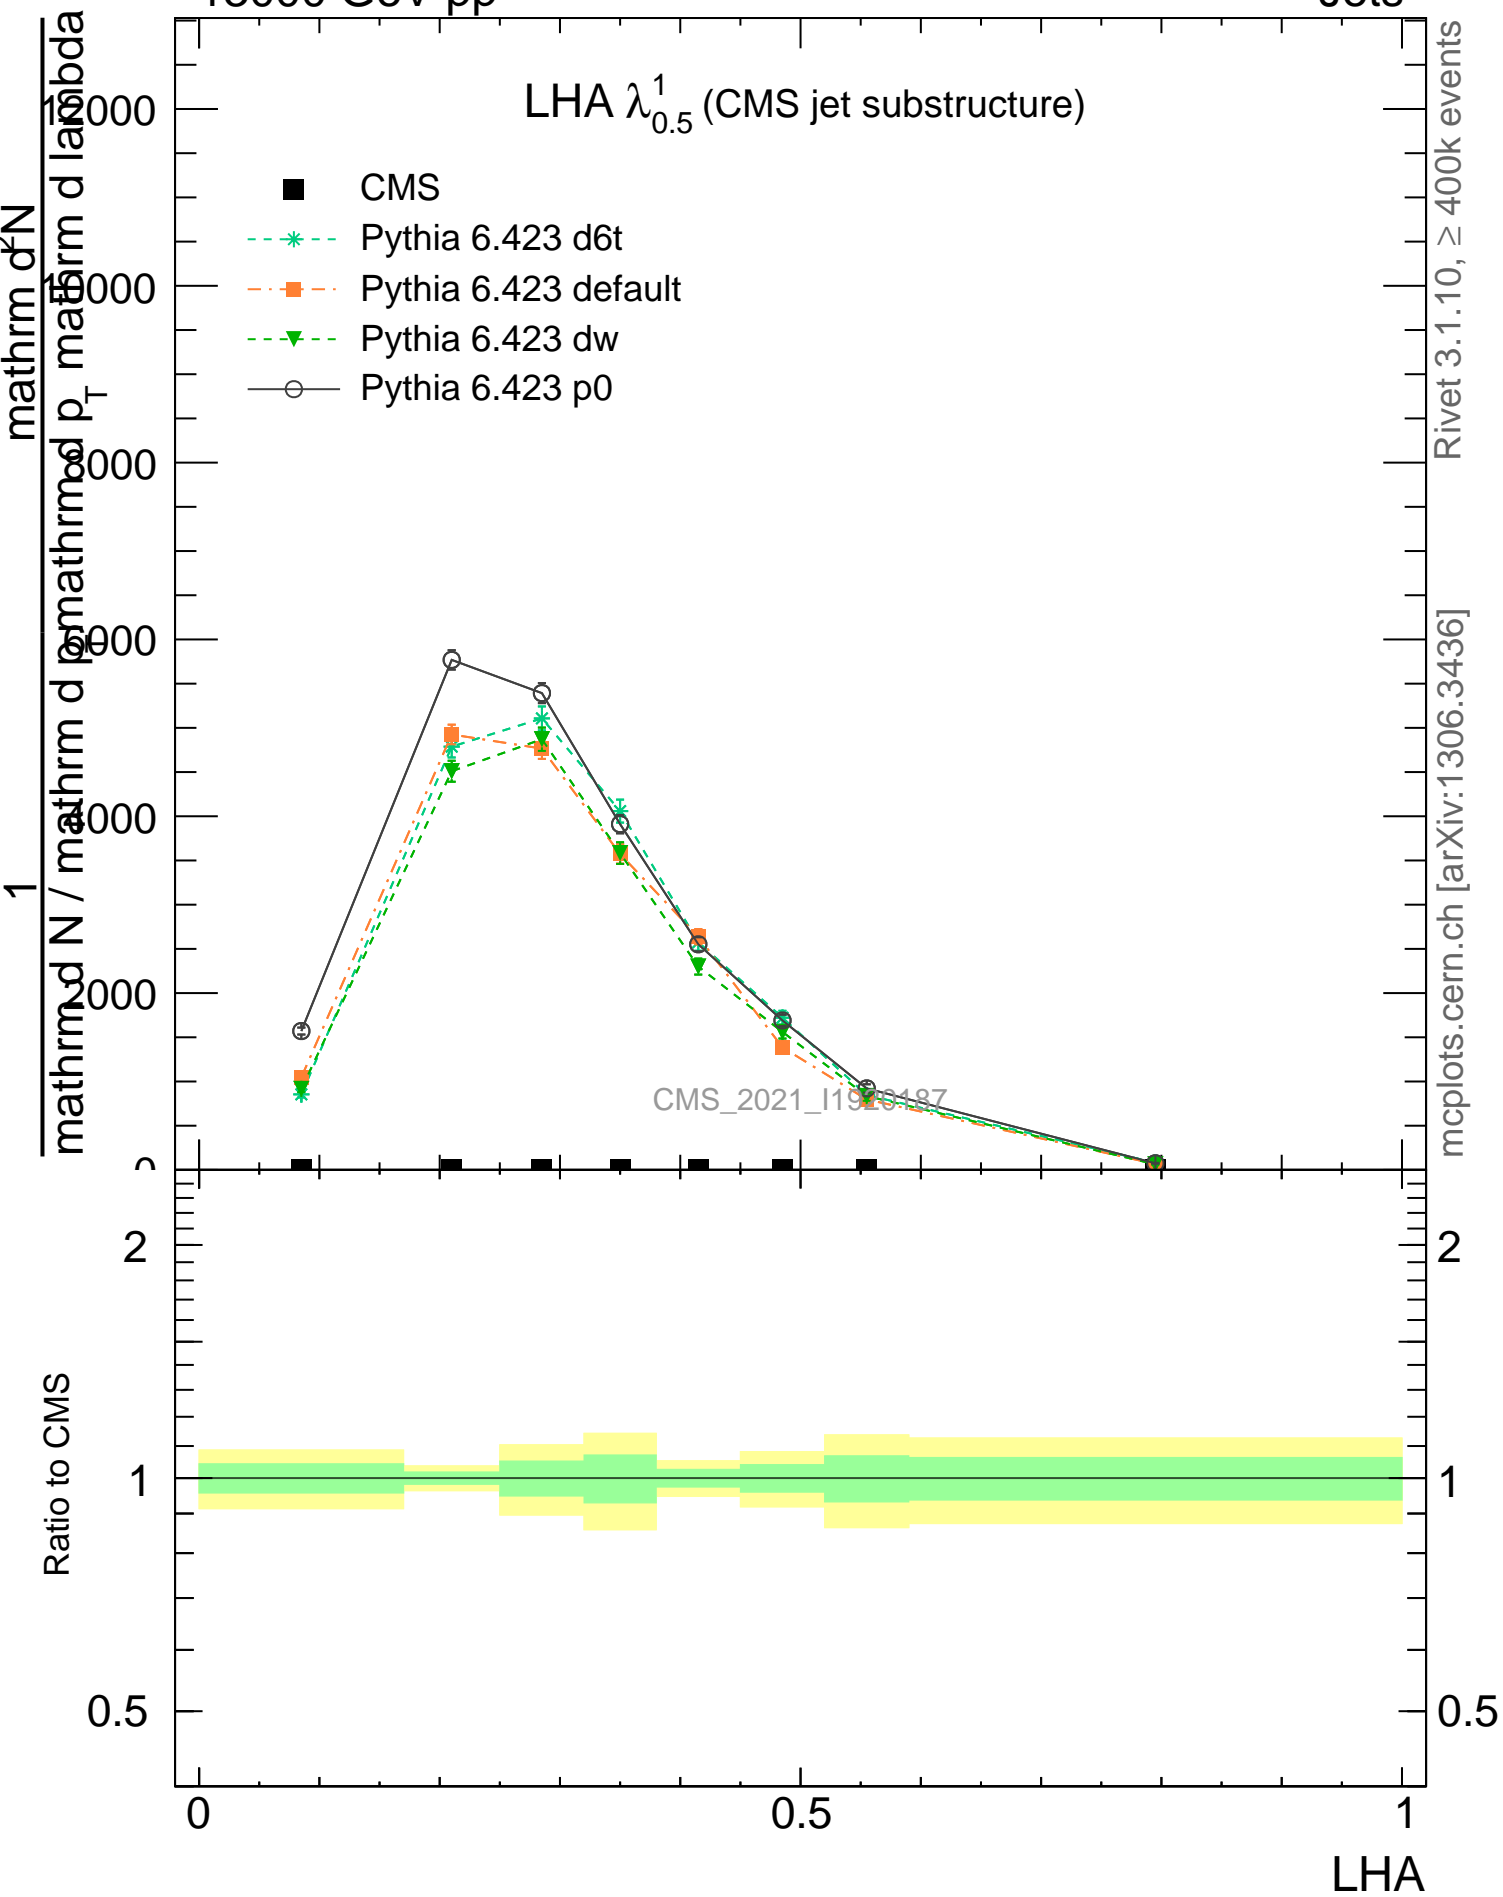

LHA $\lambda_{0.5}^1$ (CMS jet substructure)

- CMS
- *--- Pythia 6.423 d6t
- Pythia 6.423 default
- ▼--- Pythia 6.423 dw
- Pythia 6.423 p0

CMS_2021_I1906487

Rivet 3.1.10, ≥ 400k events
mcplots.cern.ch [arXiv:1306.3436]