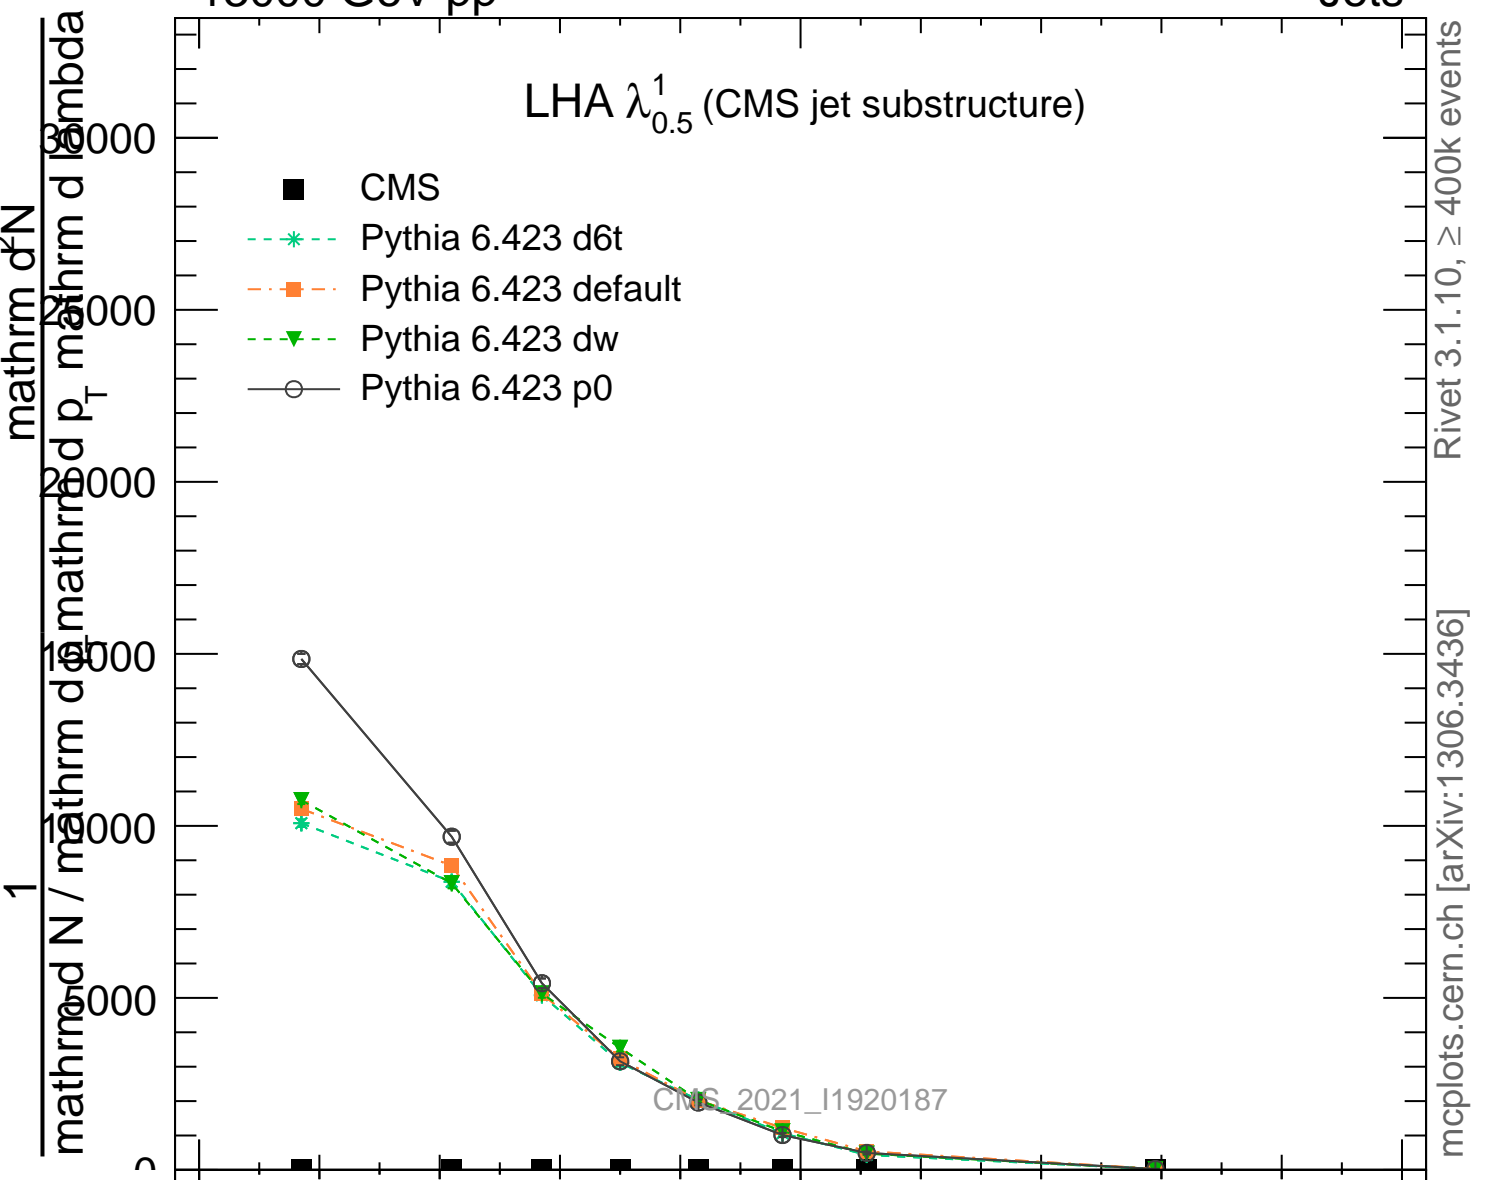

LHA  $\lambda_{0.5}^1$  (CMS jet substructure)

- CMS
- \*--- Pythia 6.423 d6t
- Pythia 6.423 default
- ▼--- Pythia 6.423 dw
- Pythia 6.423 p0

CMS\_2021\_I1920187

mcplots.cern.ch [arXiv:1306.3436]

Rivet 3.1.10,  $\geq 400k$  events