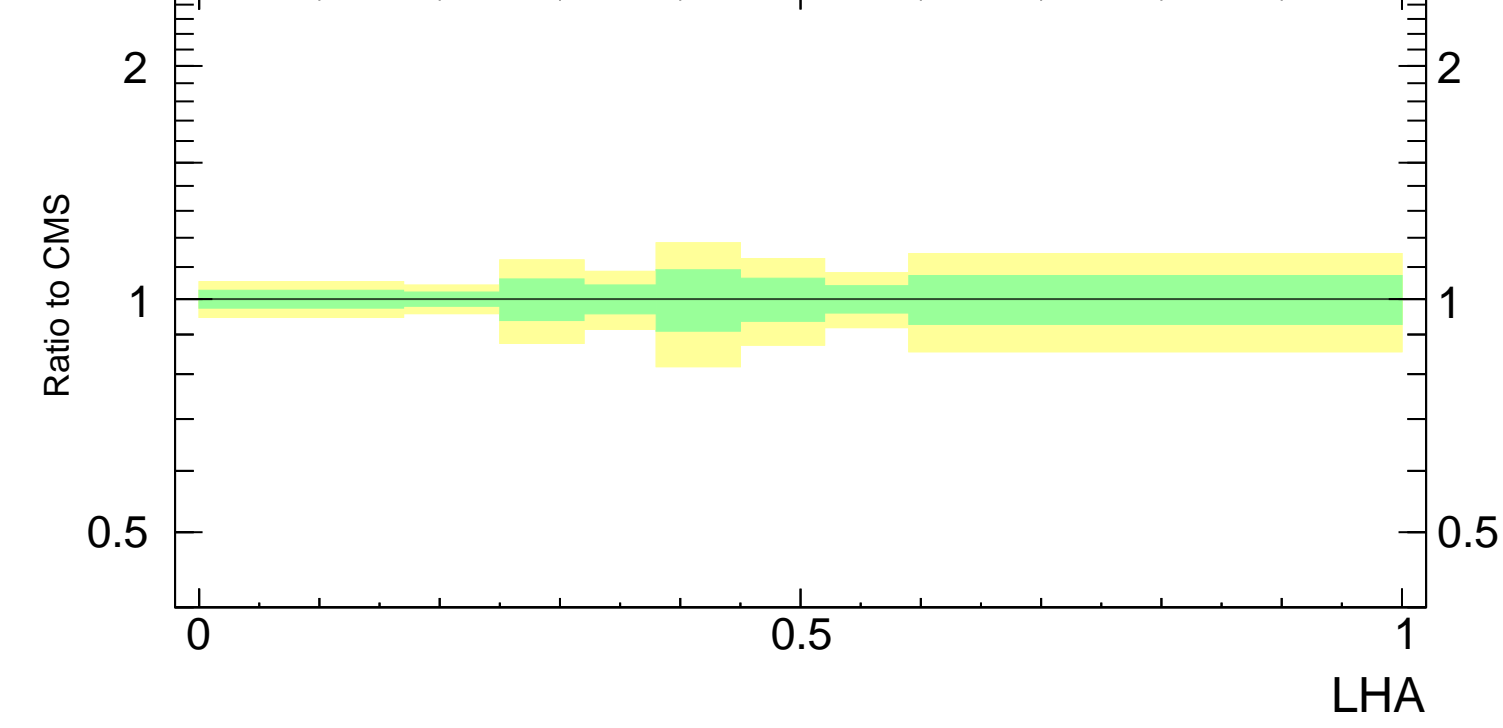

LHA  $\lambda_{0.5}^1$  (CMS jet substructure)

- CMS
- \*--- Pythia 6.423 d6t
- Pythia 6.423 default
- ▼--- Pythia 6.423 dw
- Pythia 6.423 p0

CMS\_2021\_I1920187

mcplots.cern.ch [arXiv:1306.3436]

Rivet 3.1.10,  $\geq 400k$  events