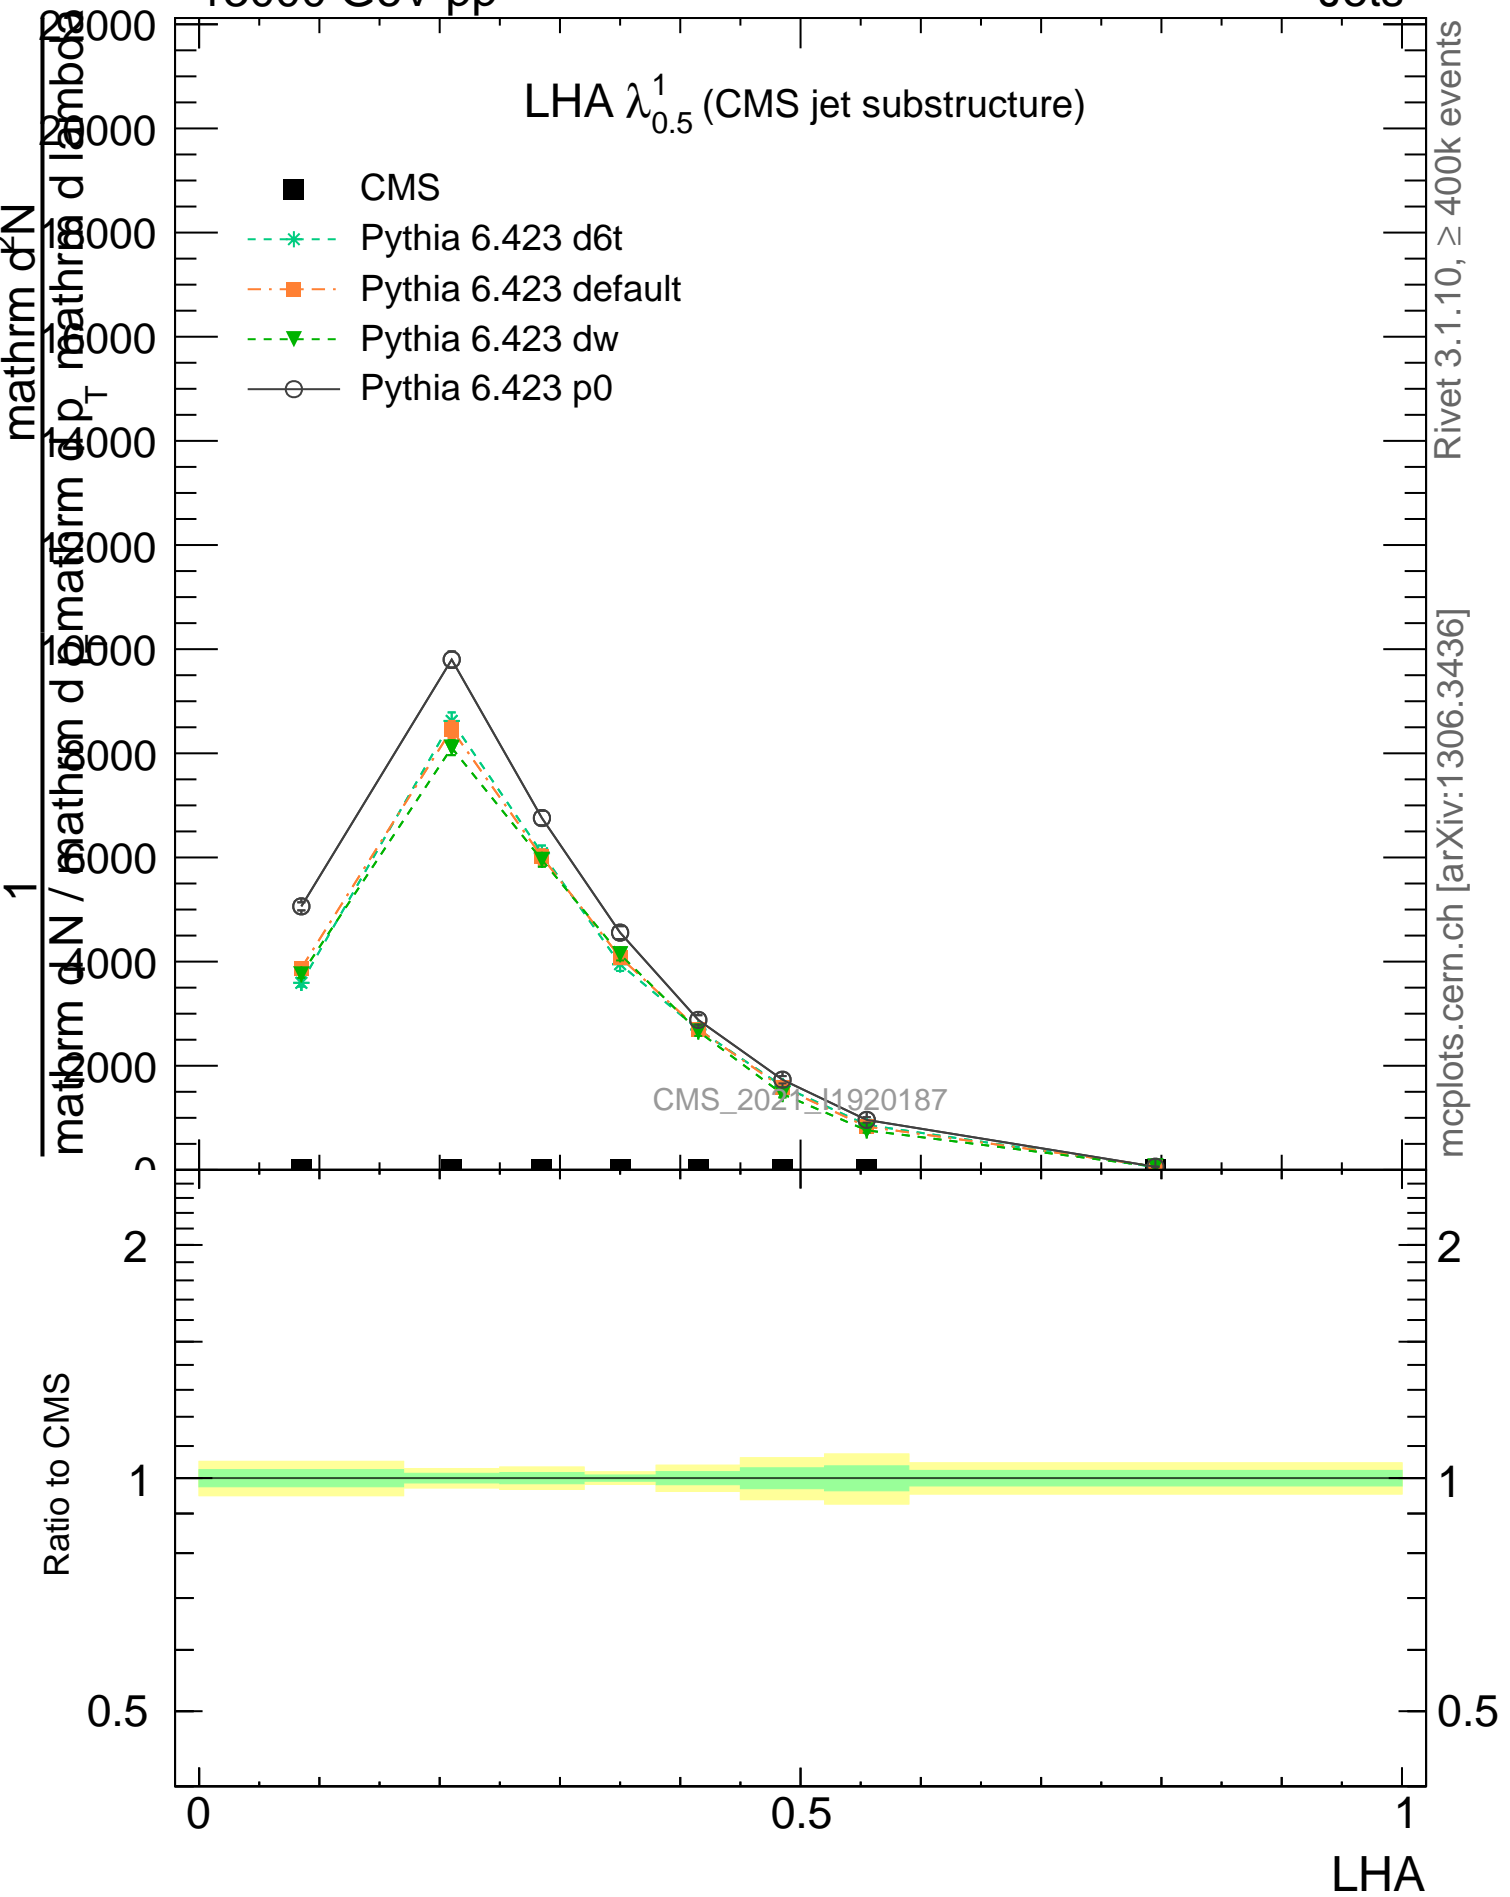

LHA $\lambda_{0.5}^1$ (CMS jet substructure)

- CMS
- *--- Pythia 6.423 d6t
- Pythia 6.423 default
- ▼--- Pythia 6.423 dw
- Pythia 6.423 p0

Rivet 3.1.10, ≥ 400k events
mcplots.cern.ch [arXiv:1306.3436]

CMS_2021_11920187