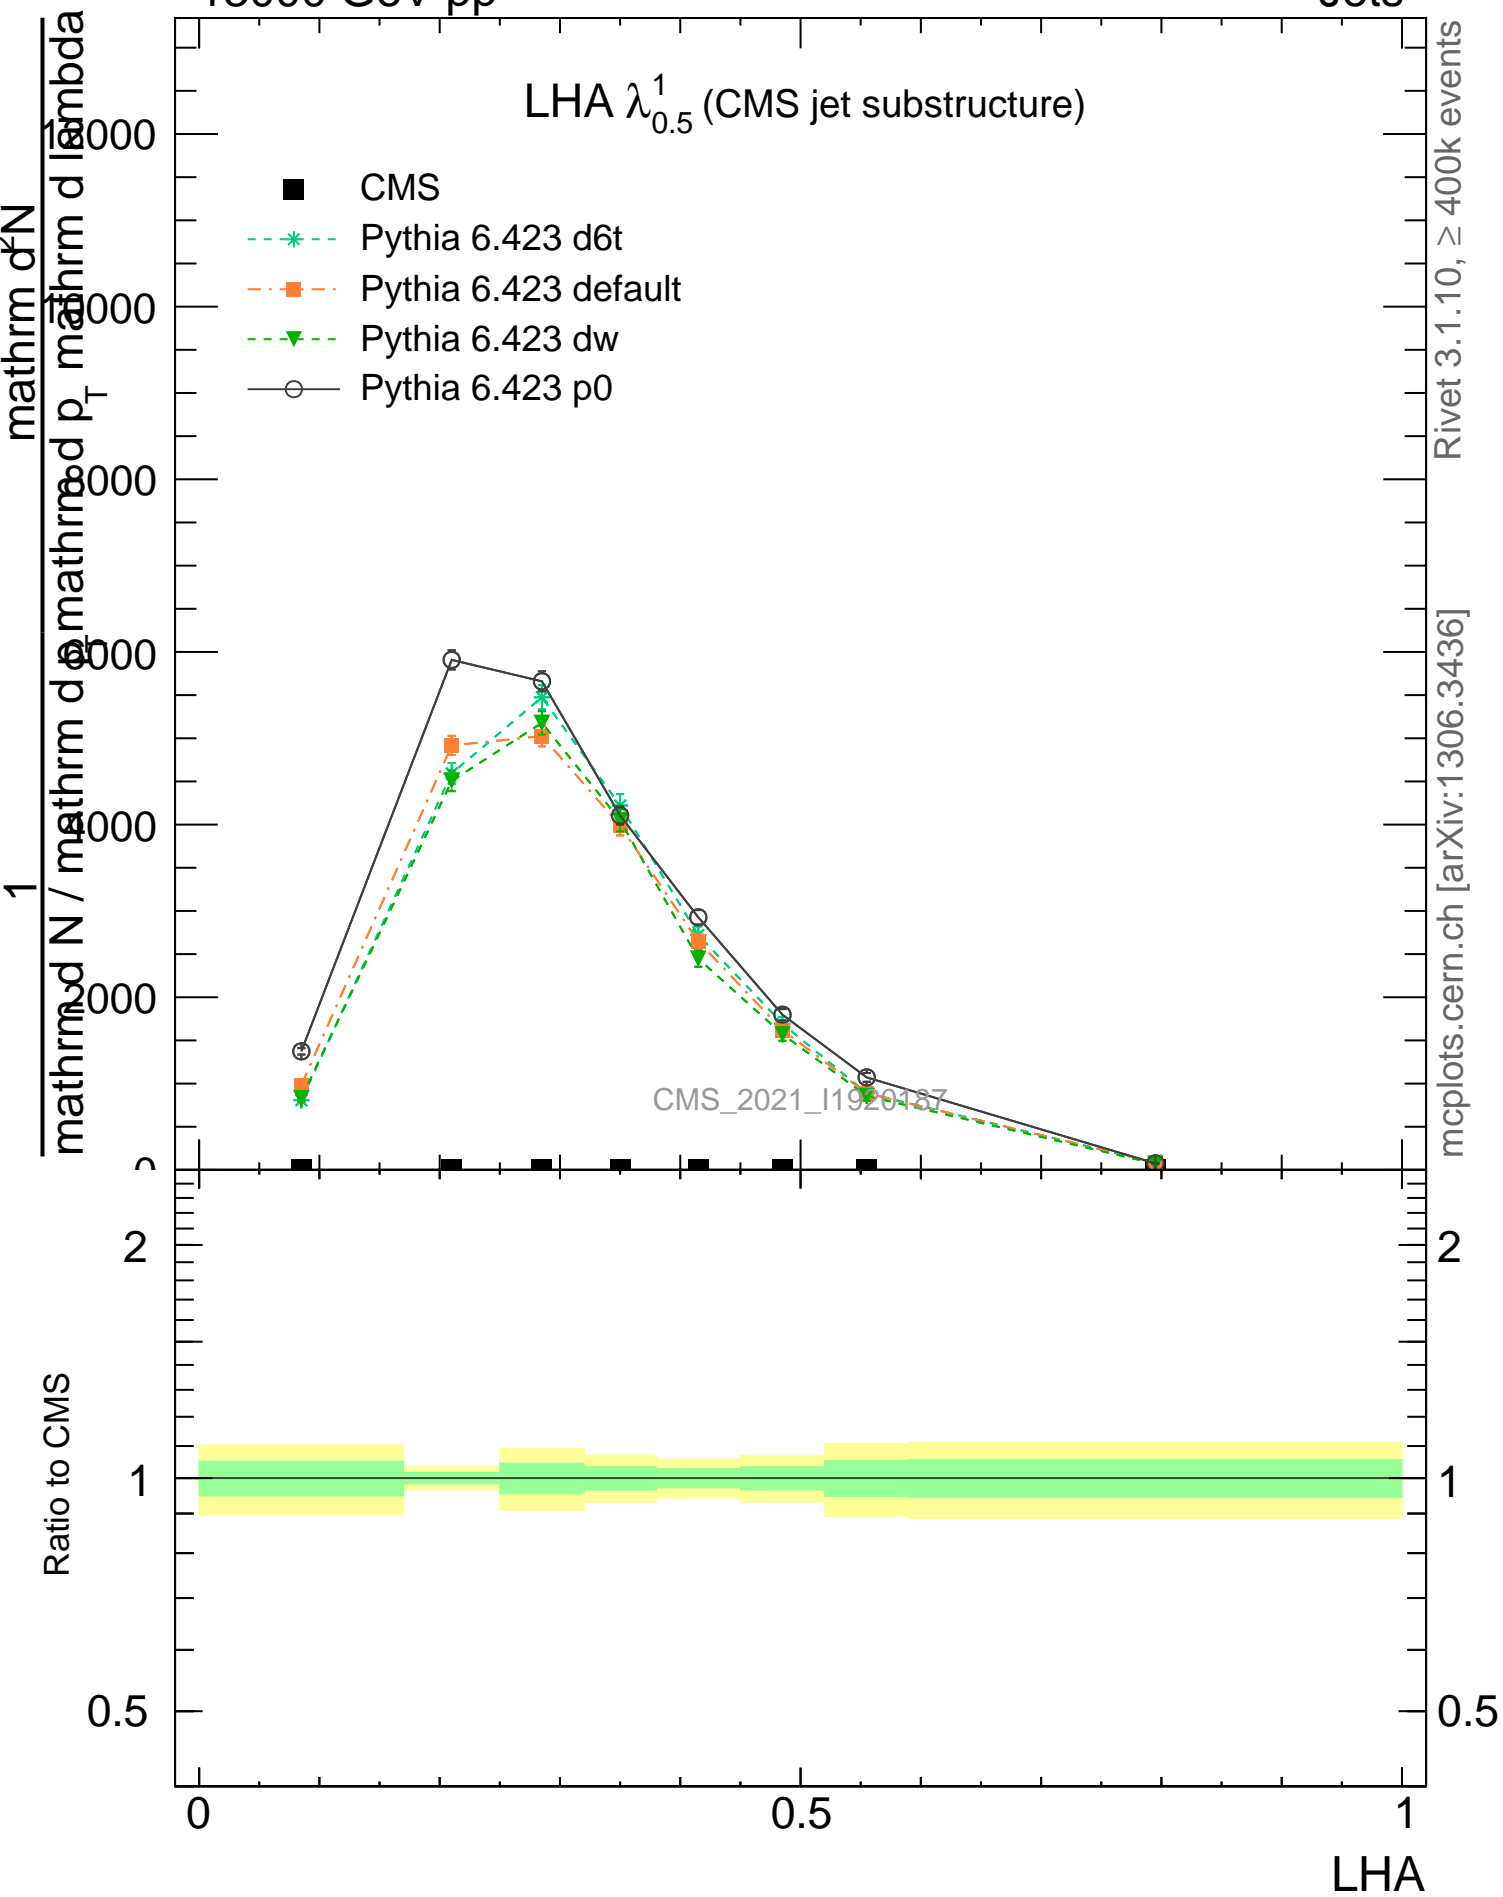

LHA $\lambda_{0.5}^1$ (CMS jet substructure)

- CMS
- *--- Pythia 6.423 d6t
- Pythia 6.423 default
- ▼--- Pythia 6.423 dw
- Pythia 6.423 p0

mcplots.cern.ch [arXiv:1306.3436]

CMS_2021_11920187

Rivet 3.1.10, $\geq 400k$ events