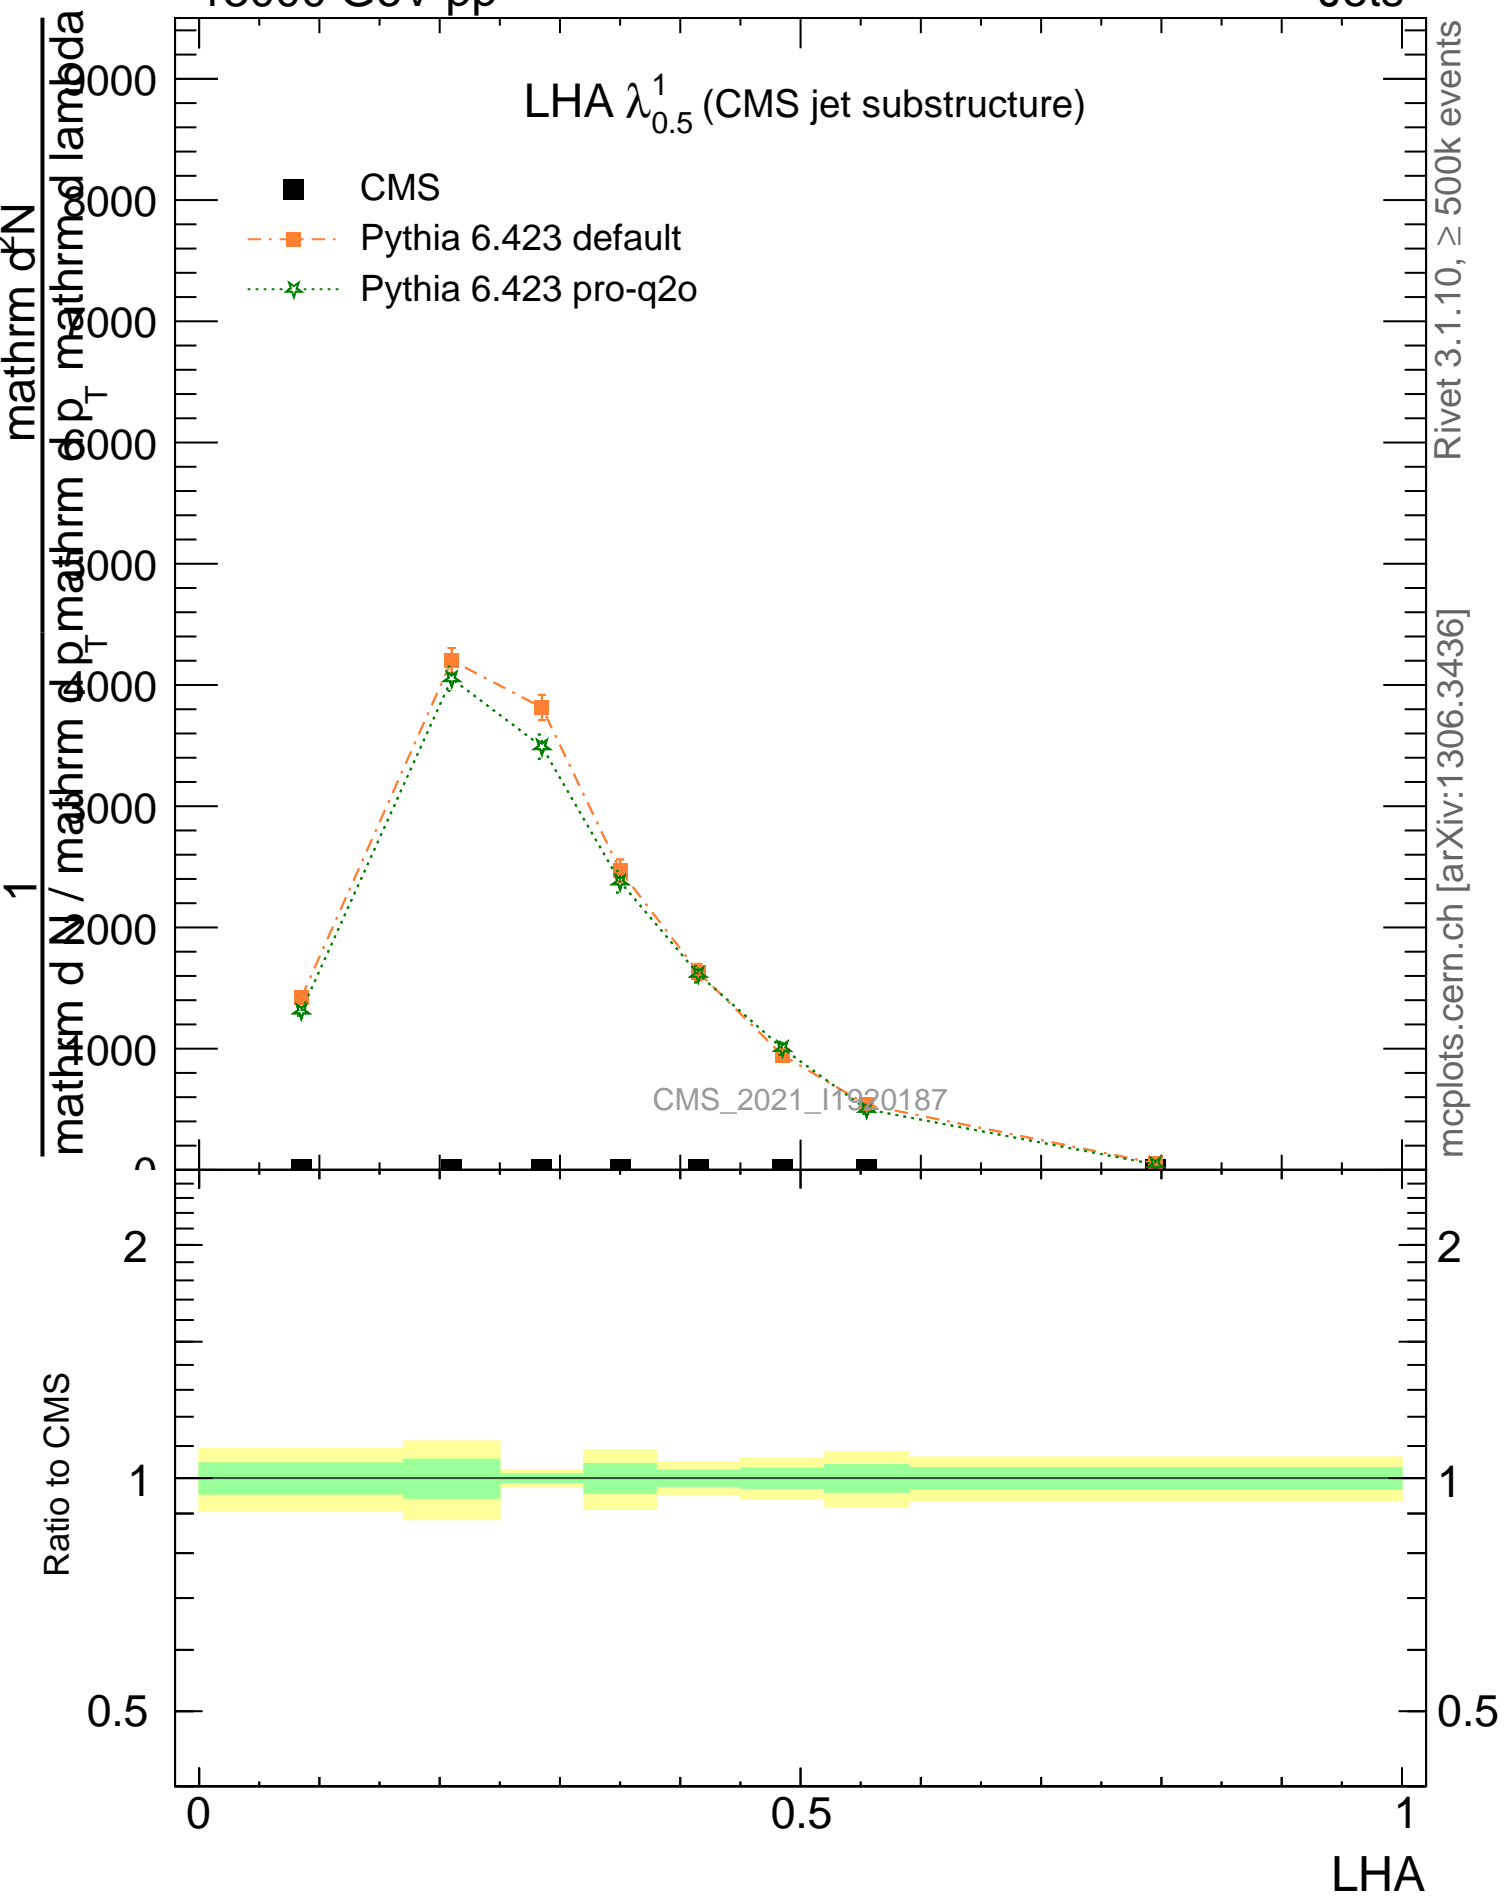

LHA $\lambda_{0.5}^1$ (CMS jet substructure)

- CMS
- - ■ Pythia 6.423 default
- - * Pythia 6.423 pro-q2o

CMS_2021_11920187

mcplots.cern.ch [arXiv:1306.3436]

Rivet 3.1.10, ≥ 500k events