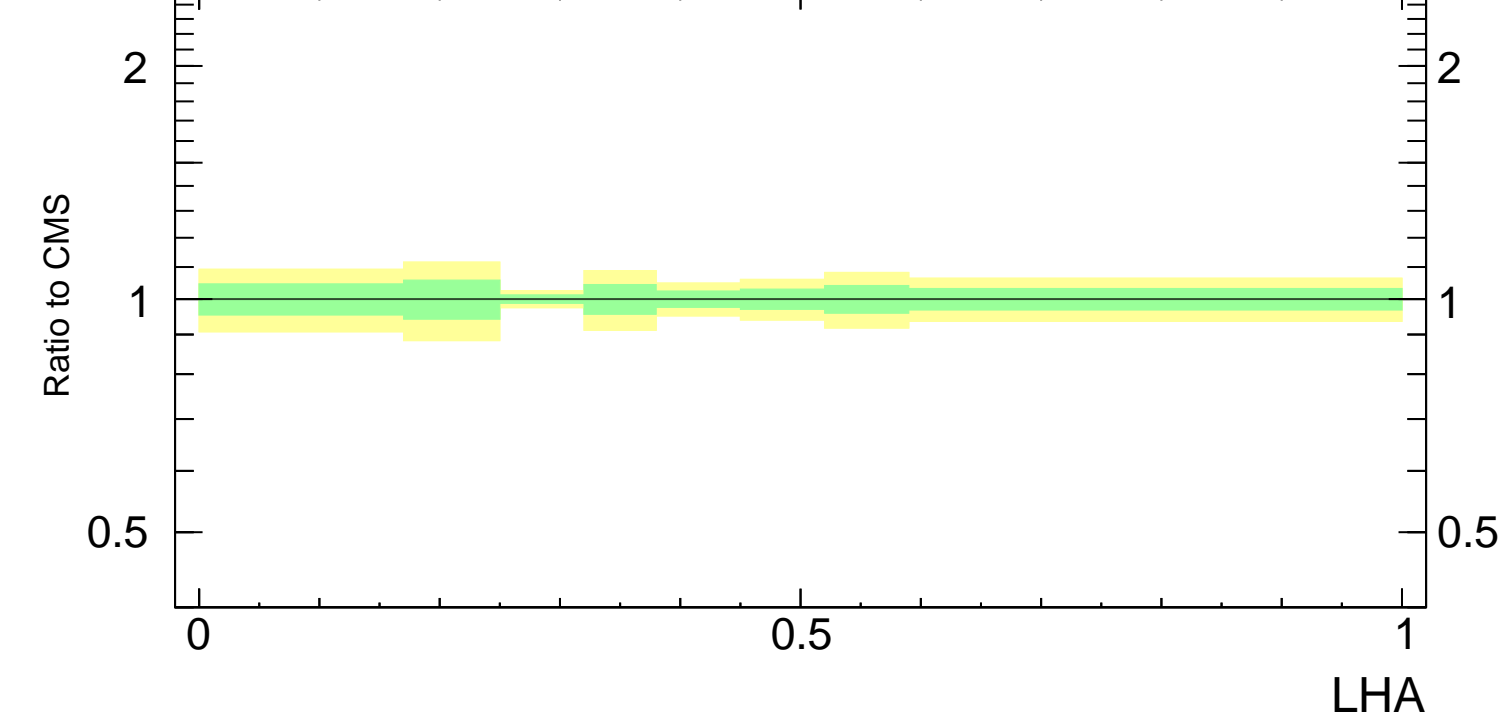

LHA  $\lambda_{0.5}^1$  (CMS jet substructure)

- CMS
- △ Pythia 6.428 370
- Pythia 6.428 391
- Pythia 6.428 default
- ★ Pythia 6.428 pro-q2o

Rivet 3.1.10, ≥ 3.3M events  
mcplots.cern.ch [arXiv:1306.3436]