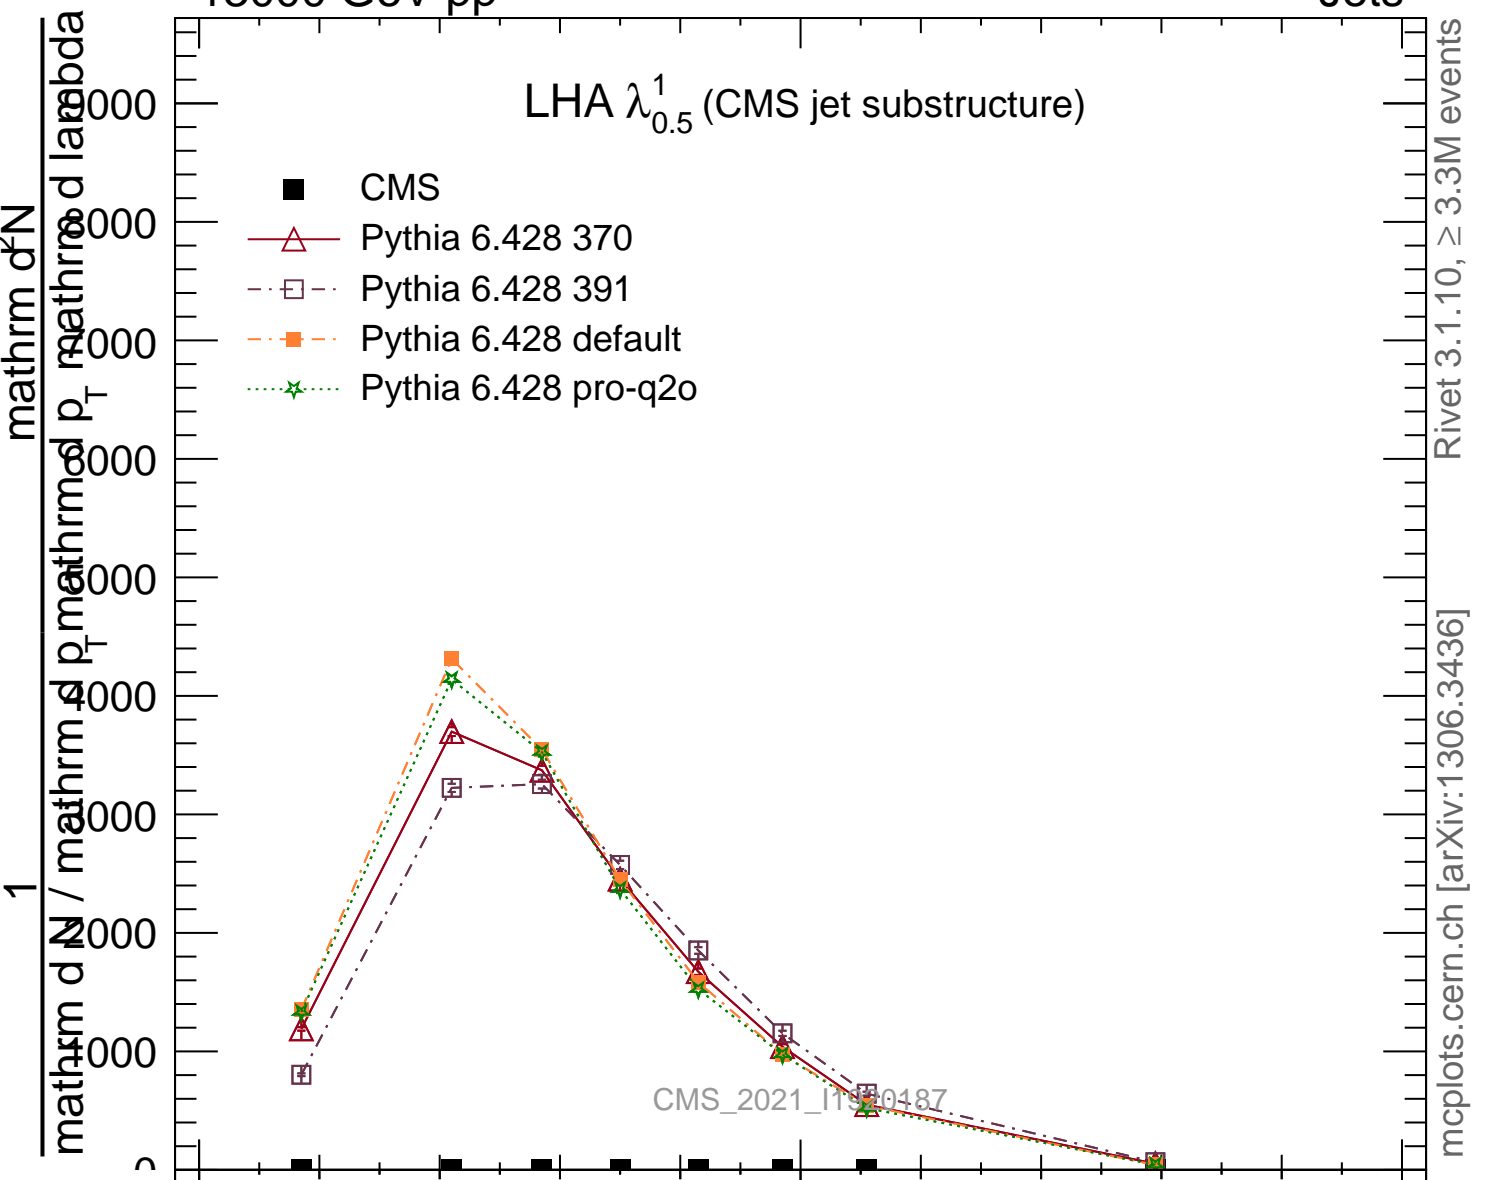

LHA  $\lambda_{0.5}^1$  (CMS jet substructure)

- CMS
- △ Pythia 6.428 370
- Pythia 6.428 391
- Pythia 6.428 default
- ★ Pythia 6.428 pro-q2o

Rivet 3.1.10, ≥ 3.3M events  
mcplots.cern.ch [arXiv:1306.3436]