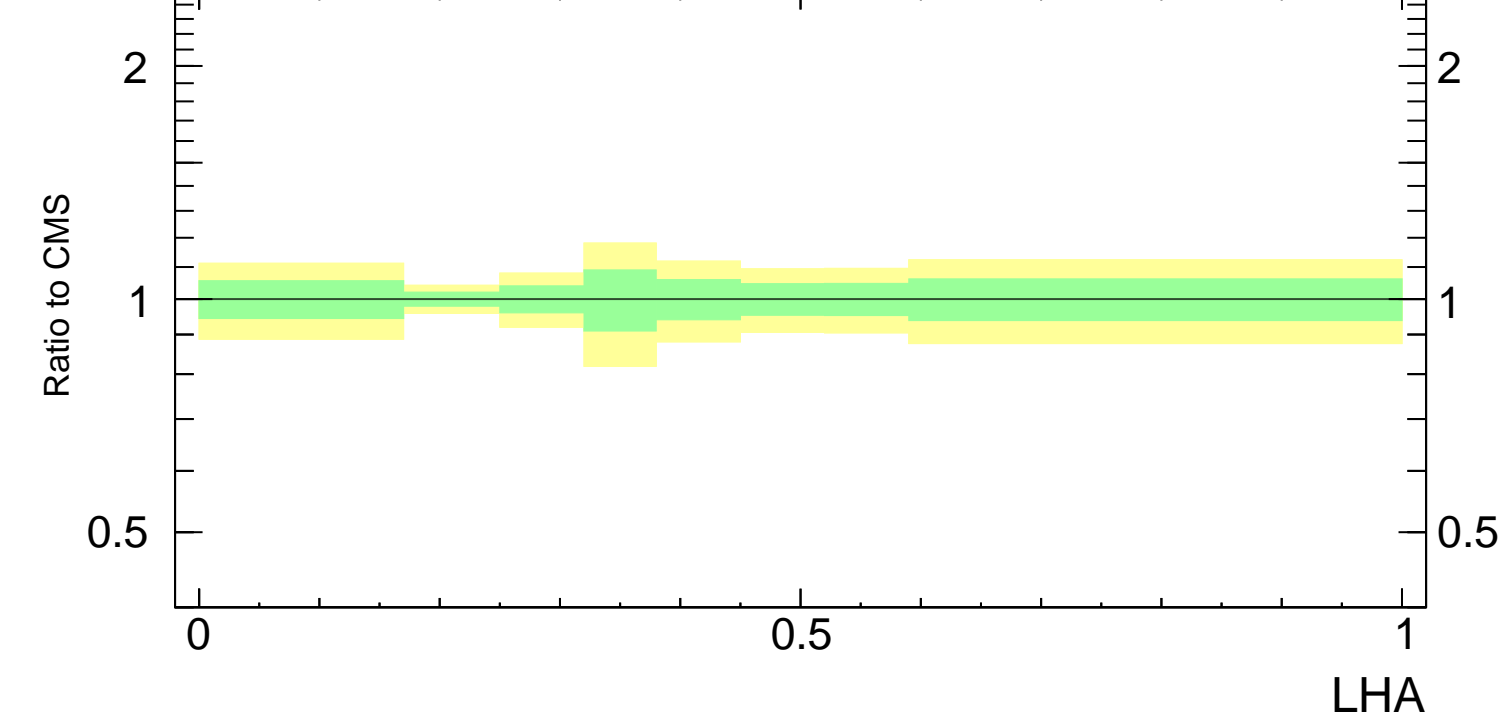

LHA $\lambda_{0.5}^1$ (CMS jet substructure)

- CMS
- △ Pythia 6.428 370
- Pythia 6.428 391
- Pythia 6.428 default
- ★ Pythia 6.428 pro-q2o

CMS_2021_I1920187

mcplots.cern.ch [arXiv:1306.3436]

Rivet 3.1.10, ≥ 3.2M events