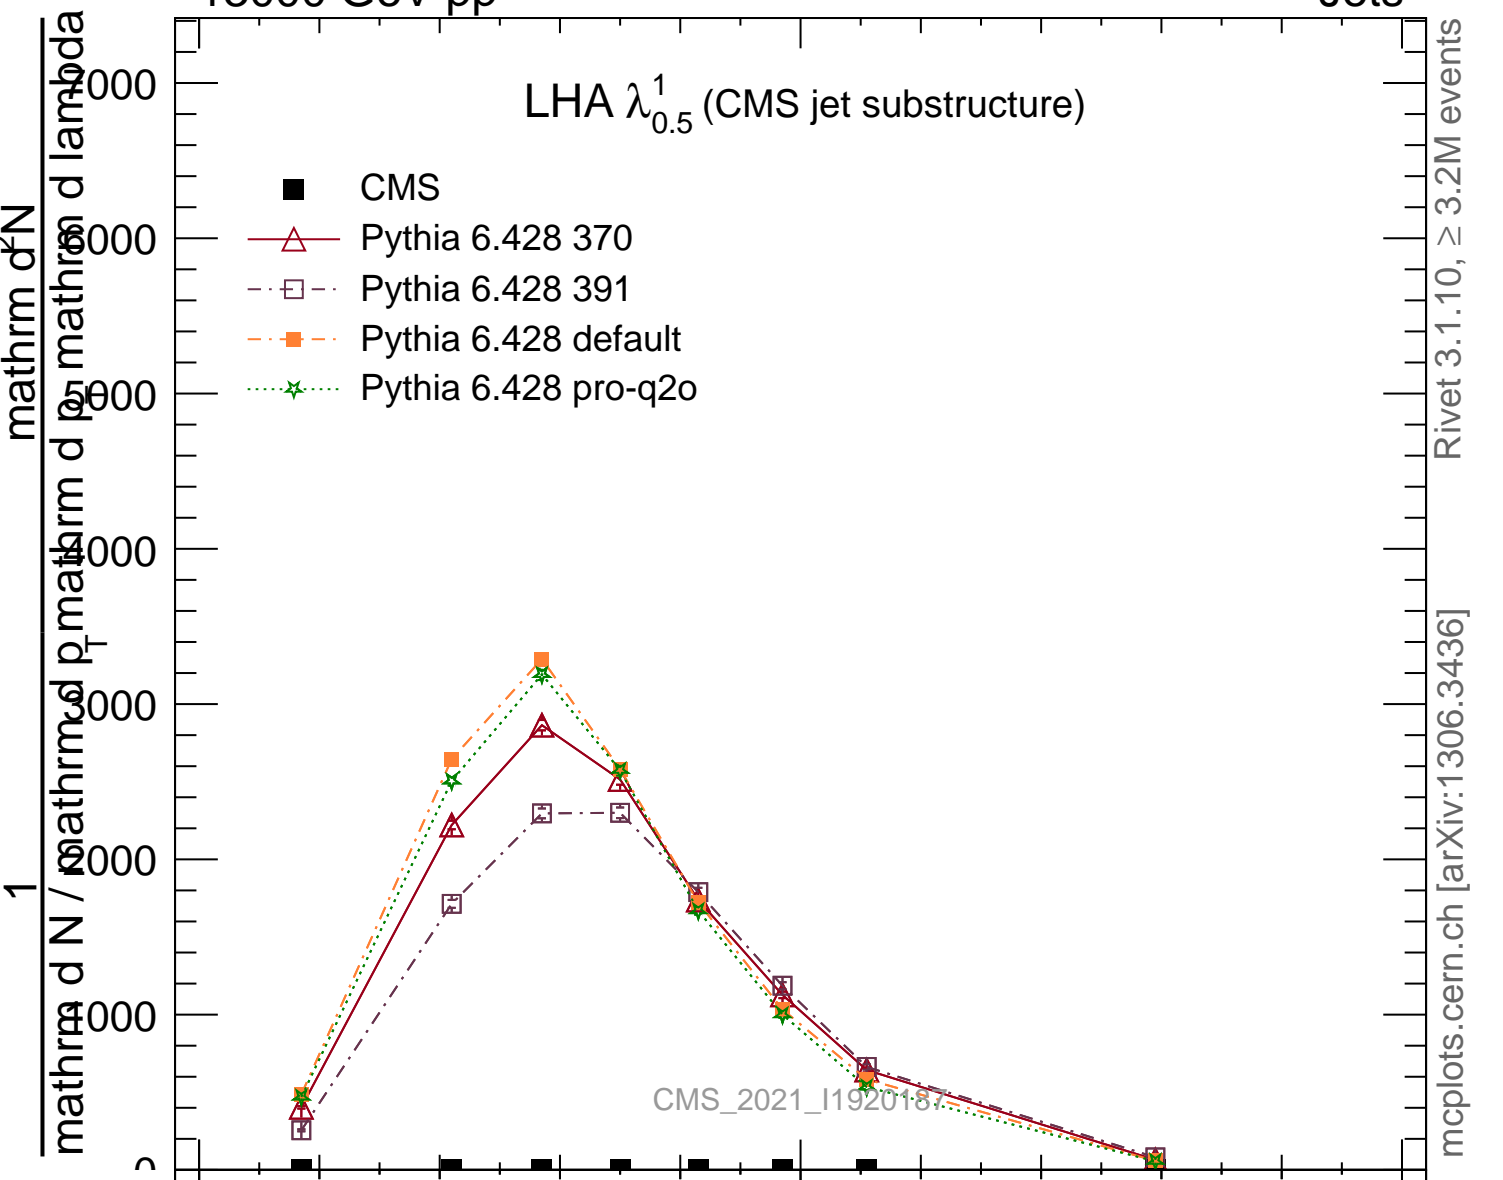

LHA $\lambda_{0.5}^1$ (CMS jet substructure)

- CMS
- △ Pythia 6.428 370
- Pythia 6.428 391
- Pythia 6.428 default
- ★ Pythia 6.428 pro-q2o

CMS_2021_I1920187

mcplots.cern.ch [arXiv:1306.3436]

Rivet 3.1.10, ≥ 3.2M events