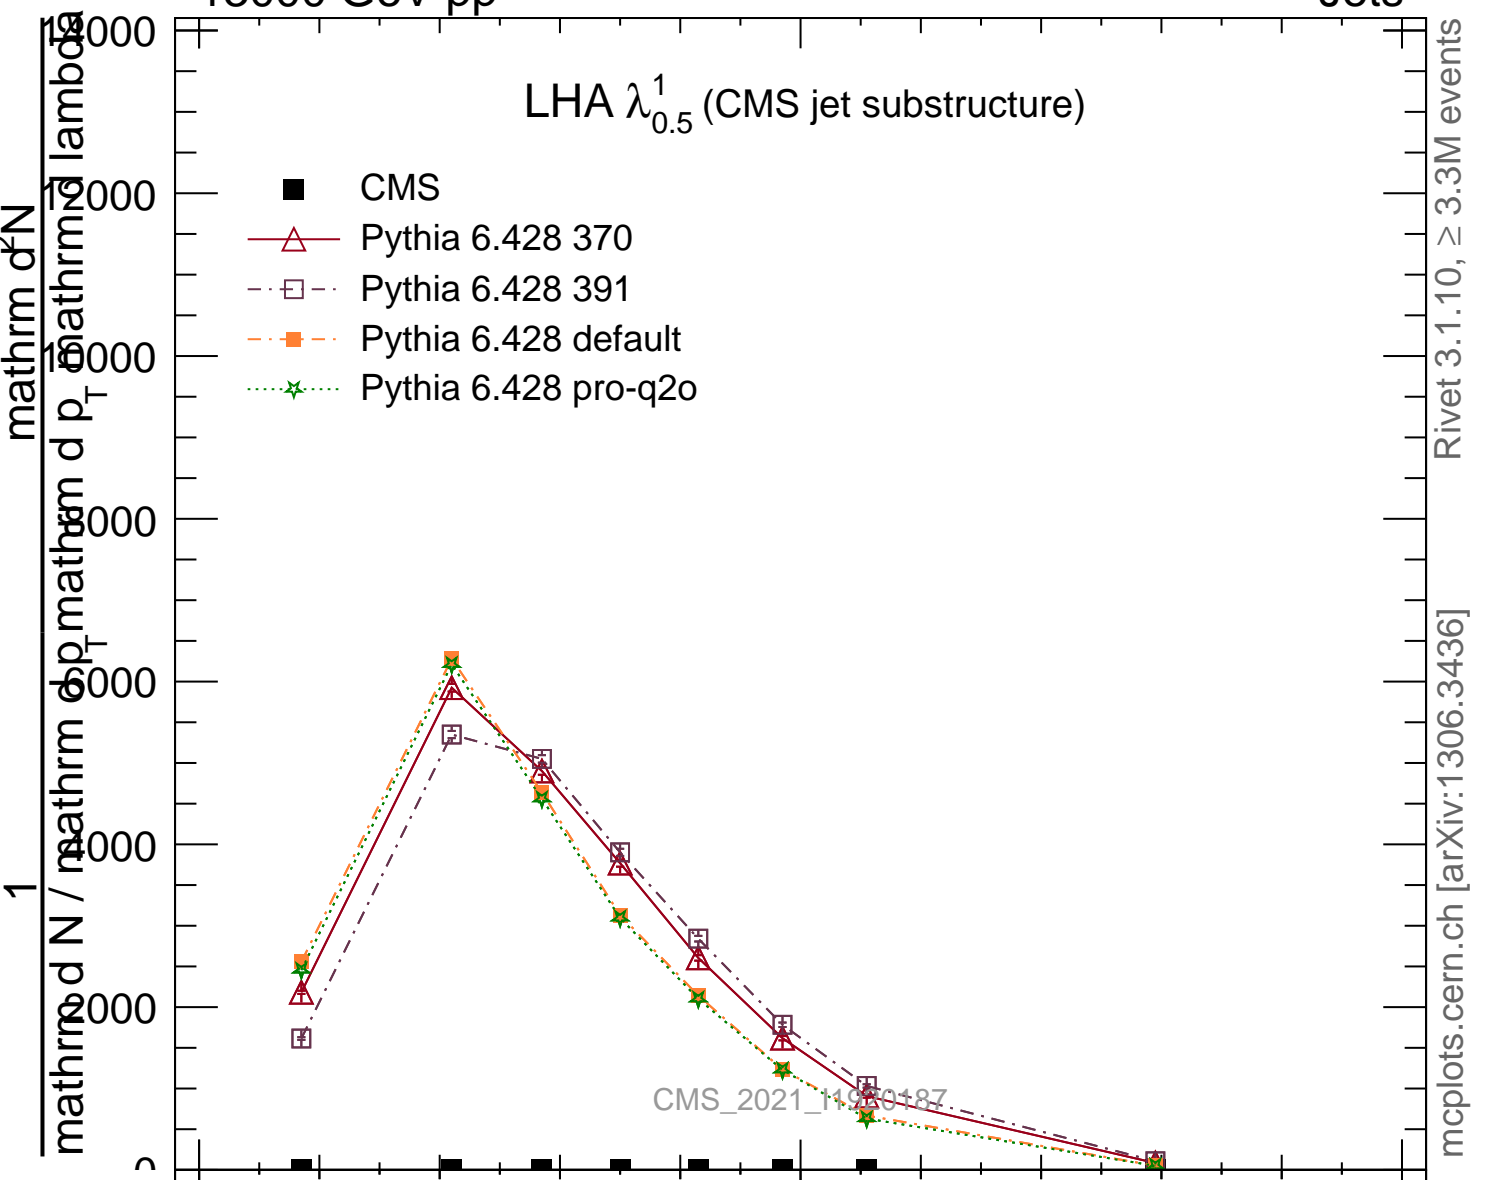

LHA $\lambda_{0.5}^1$ (CMS jet substructure)

- CMS
- △ Pythia 6.428 370
- Pythia 6.428 391
- Pythia 6.428 default
- ★ Pythia 6.428 pro-q2o

mcplots.cern.ch [arXiv:1306.3436]

Rivet 3.1.10, $\geq 3.3M$ events