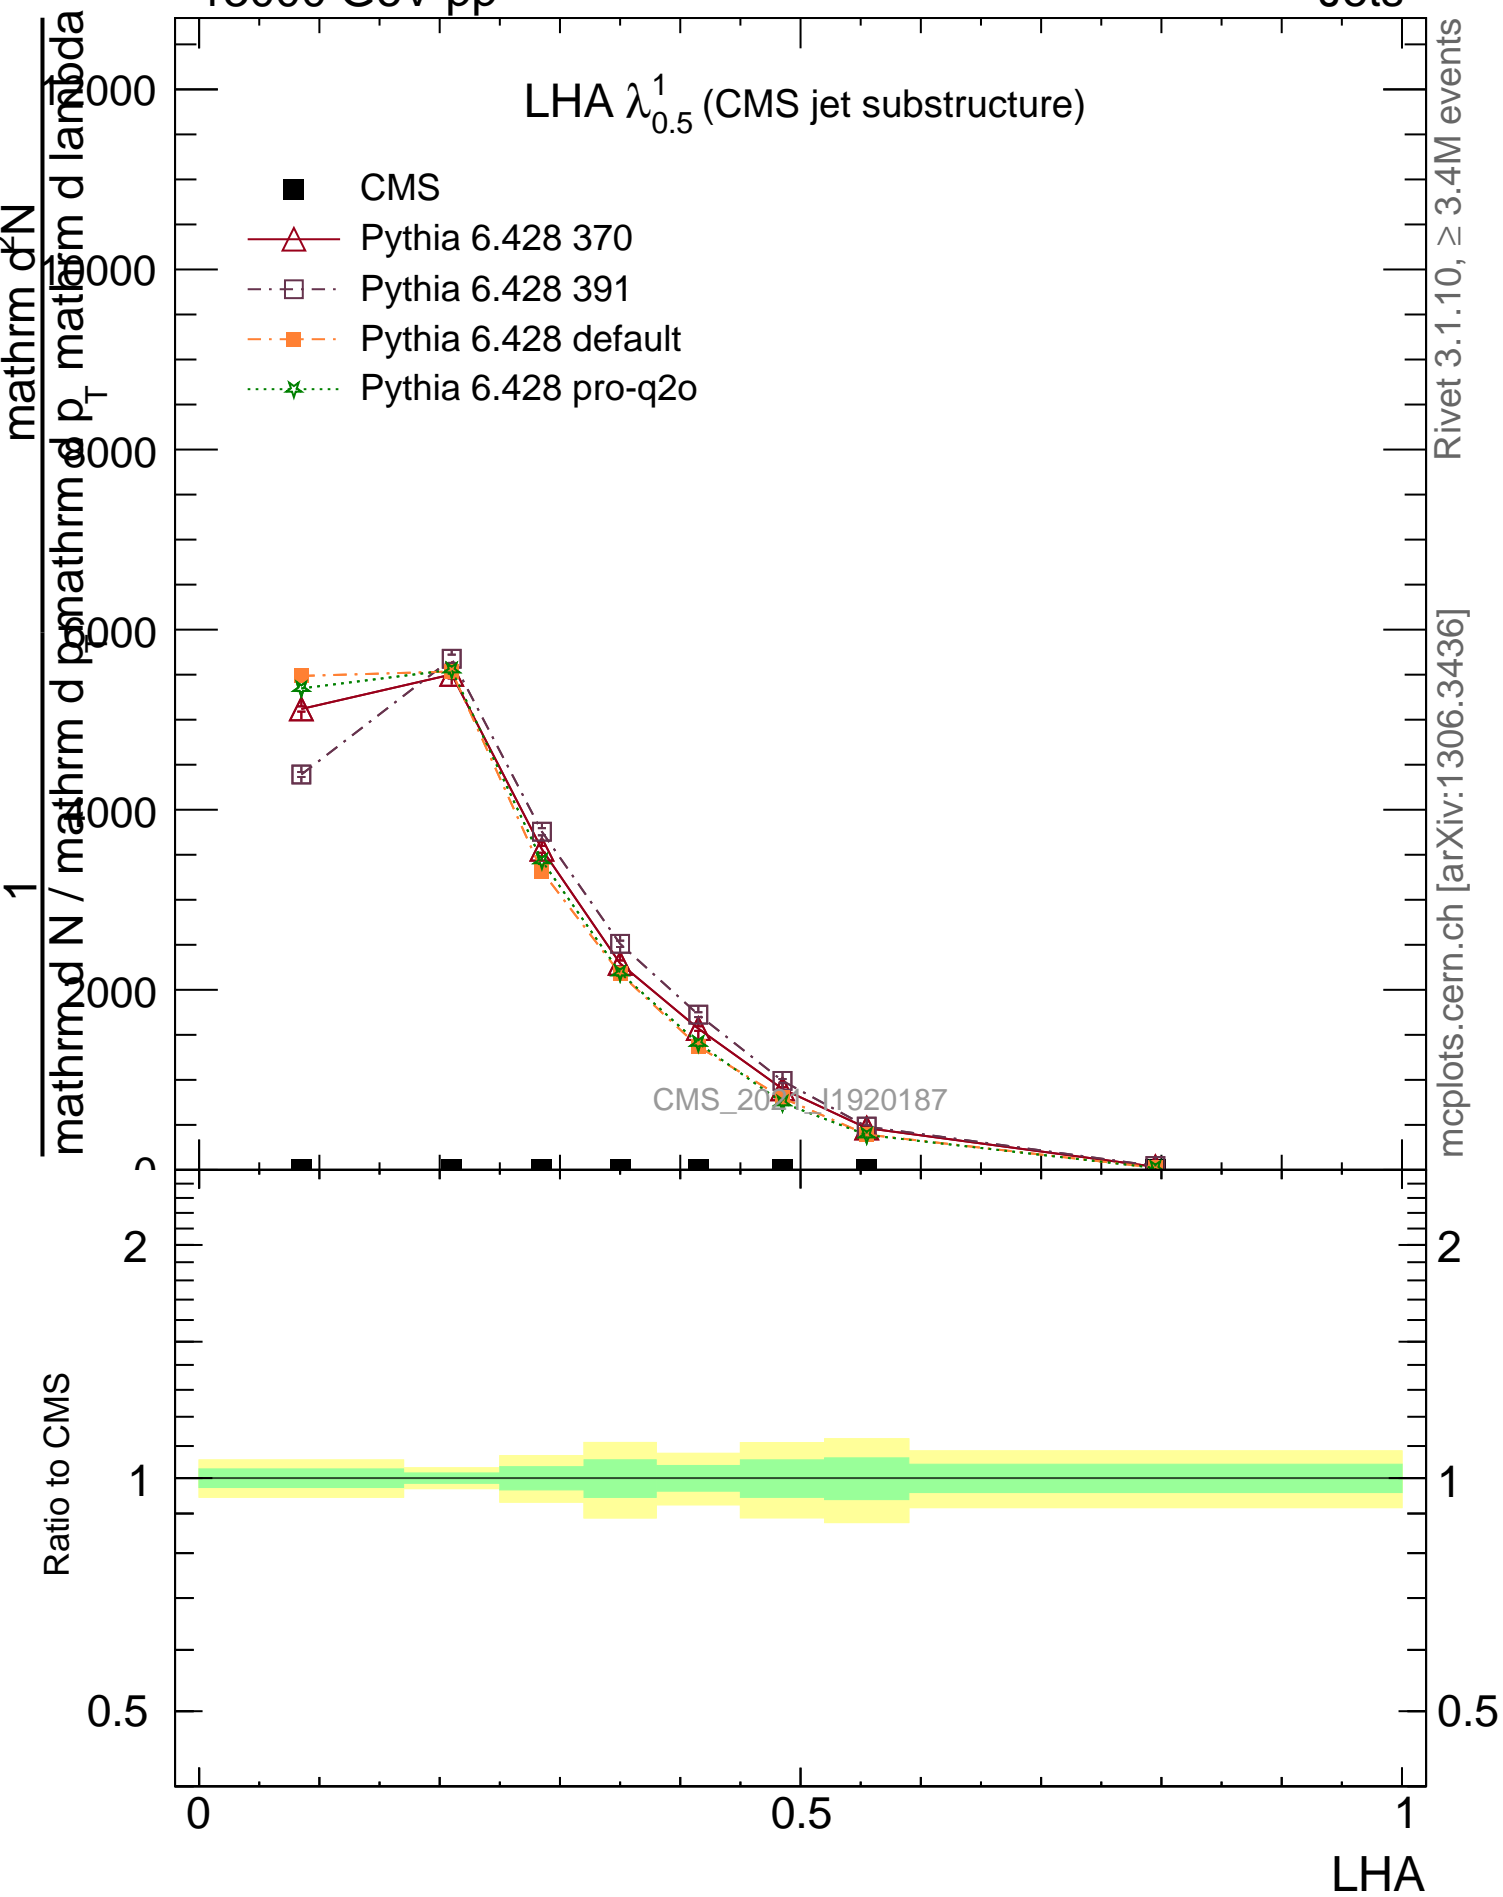

LHA  $\lambda_{0.5}^1$  (CMS jet substructure)

- CMS
- △ Pythia 6.428 370
- Pythia 6.428 391
- Pythia 6.428 default
- ☆ Pythia 6.428 pro-q2o

mcplots.cern.ch [arXiv:1306.3436]

Rivet 3.1.10,  $\geq 3.4M$  events