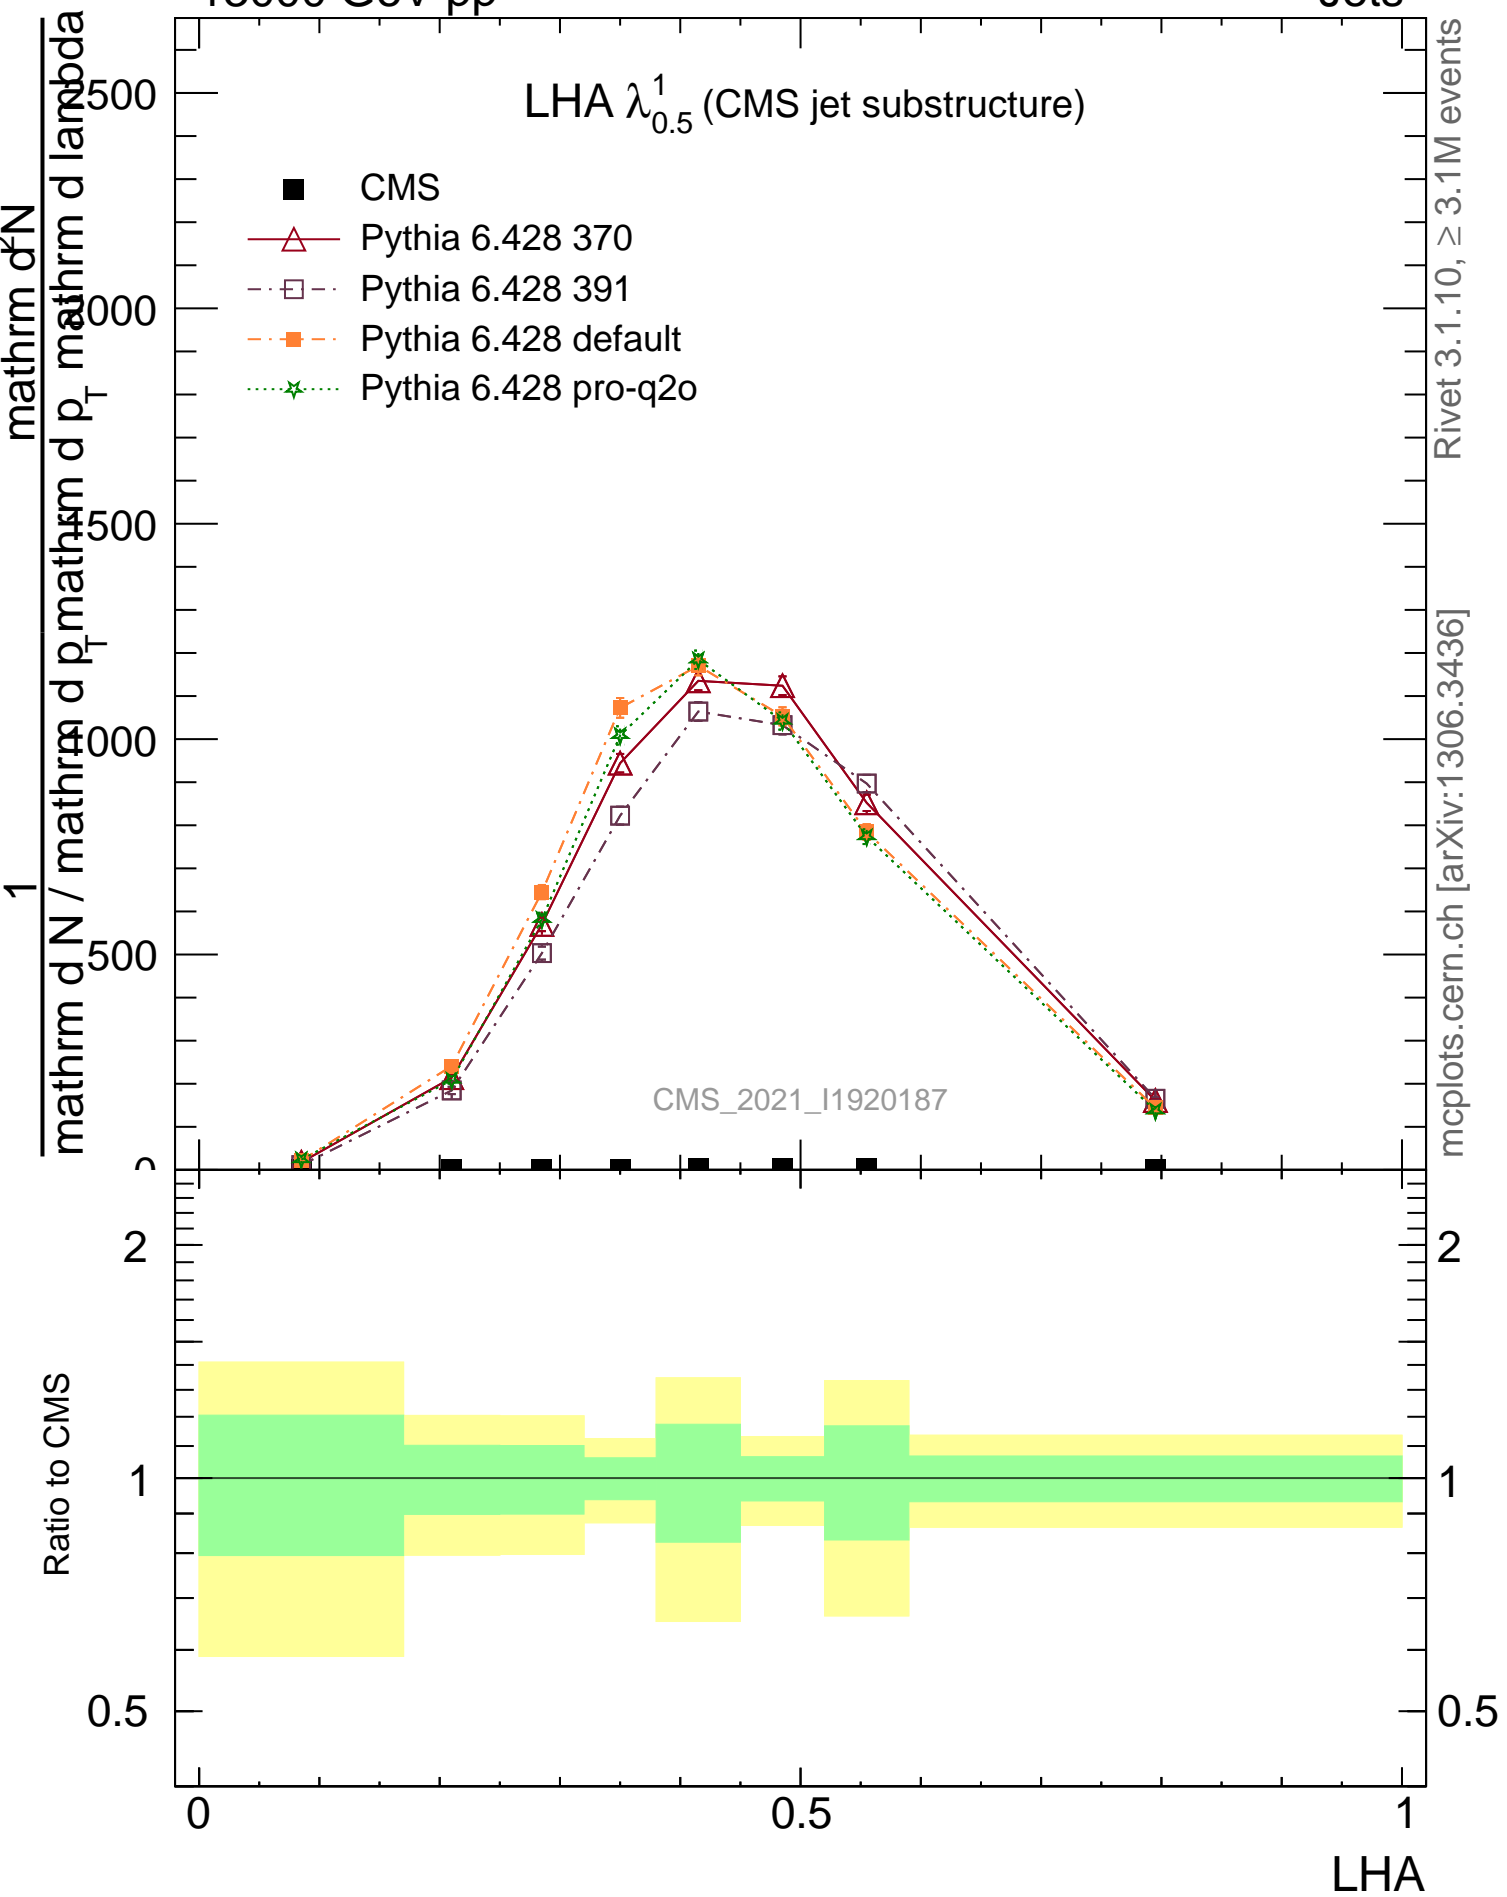

LHA  $\lambda_{0.5}^1$  (CMS jet substructure)

- CMS
- △ Pythia 6.428 370
- Pythia 6.428 391
- Pythia 6.428 default
- ★ Pythia 6.428 pro-q2o

CMS\_2021\_I1920187

mcplots.cern.ch [arXiv:1306.3436]

Rivet 3.1.10, ≥ 3.1M events