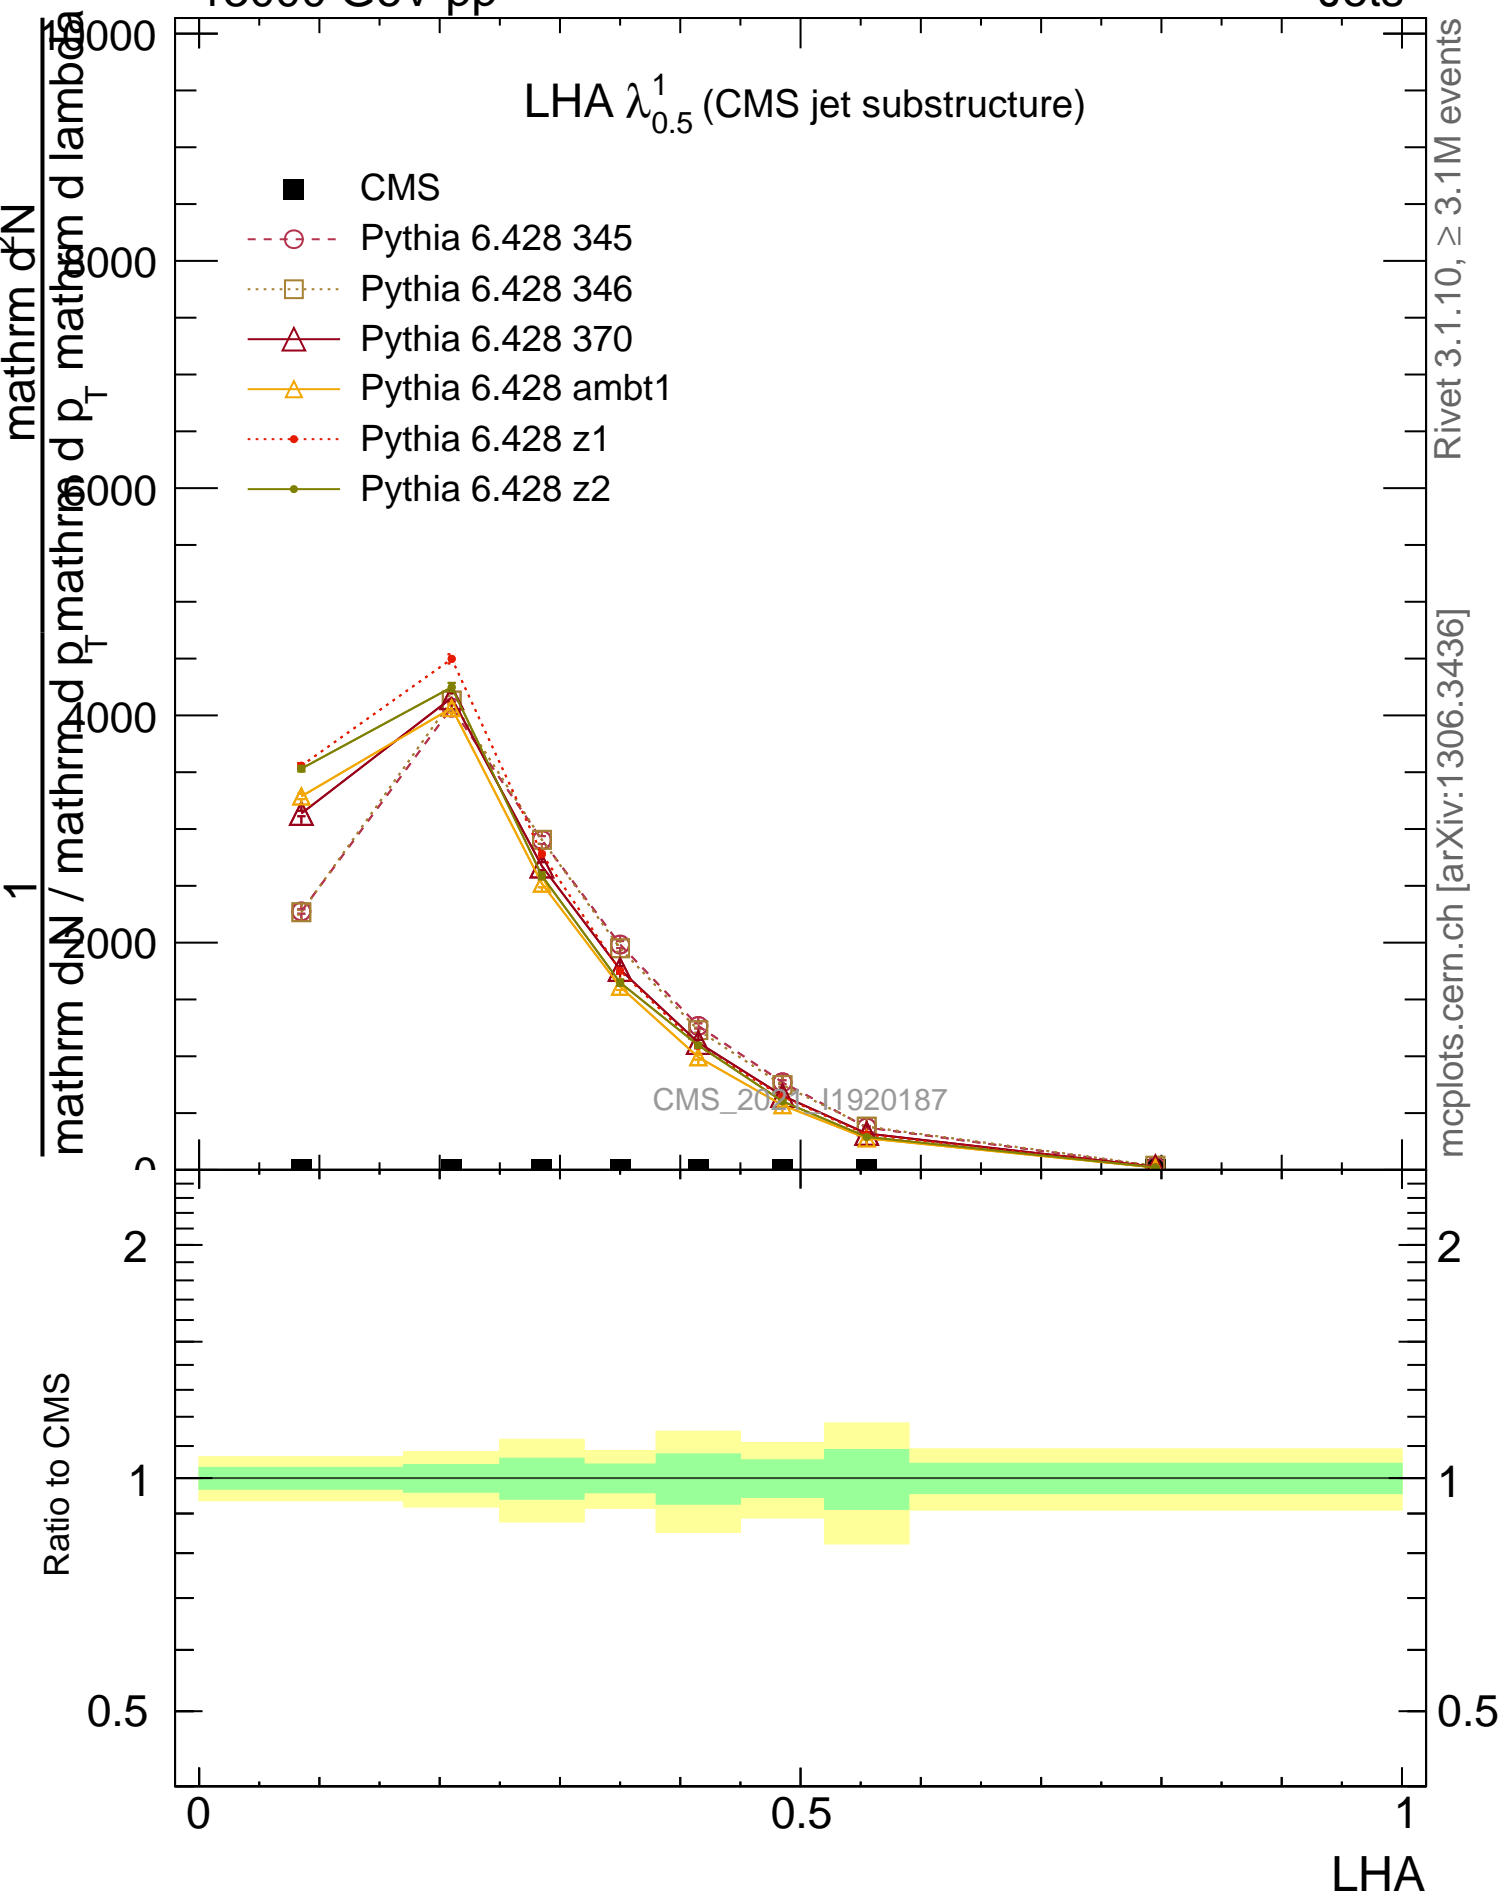

LHA $\lambda_{0.5}^1$ (CMS jet substructure)

- CMS
- Pythia 6.428 345
- Pythia 6.428 346
- △- Pythia 6.428 370
- △- Pythia 6.428 ambt1
- Pythia 6.428 z1
- Pythia 6.428 z2

mcplots.cern.ch [arXiv:1306.3436]

Rivet 3.1.10, $\geq 3.1M$ events