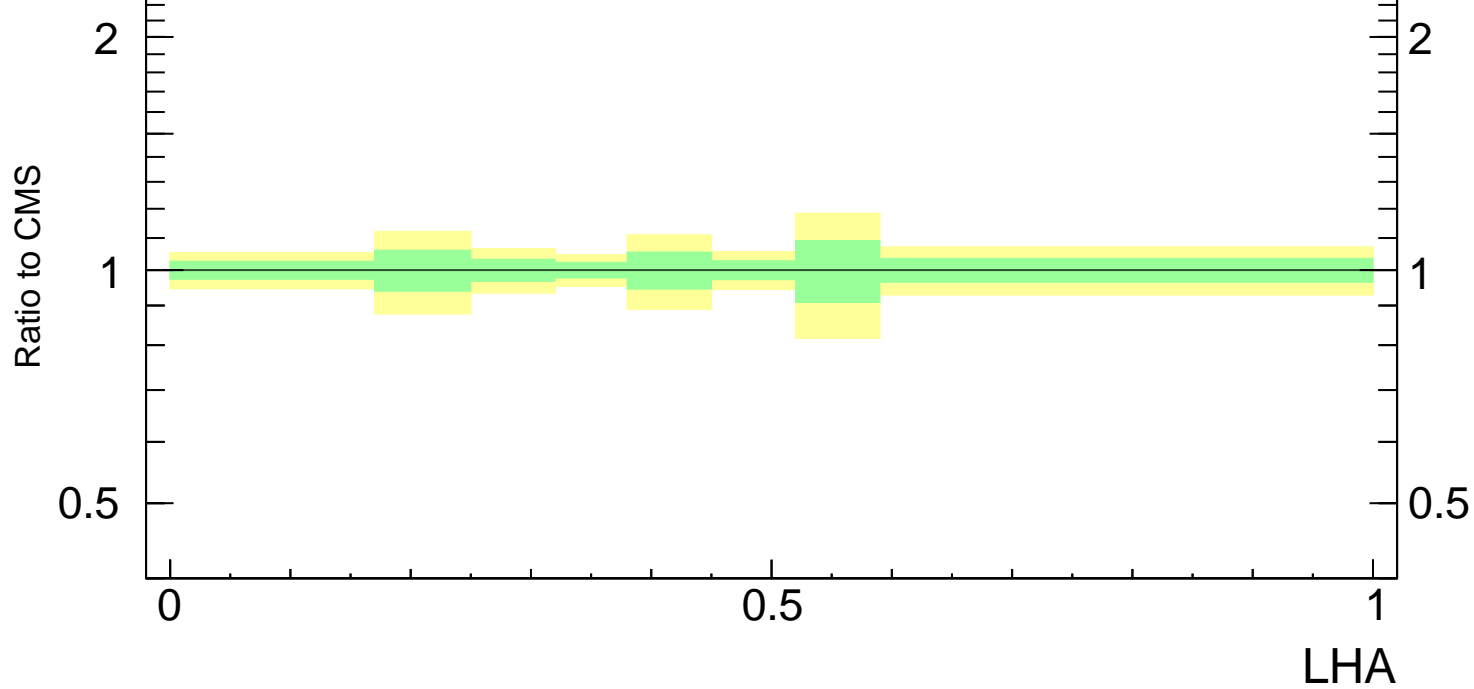

LHA $\lambda_{0.5}^1$ (CMS jet substructure)

- CMS
- Pythia 6.428 345
- Pythia 6.428 346
- △- Pythia 6.428 370
- △- Pythia 6.428 ambt1
- Pythia 6.428 z1
- Pythia 6.428 z2

Rivet 3.1.10, ≥ 3.2M events

mcplots.cern.ch [arXiv:1306.3436]