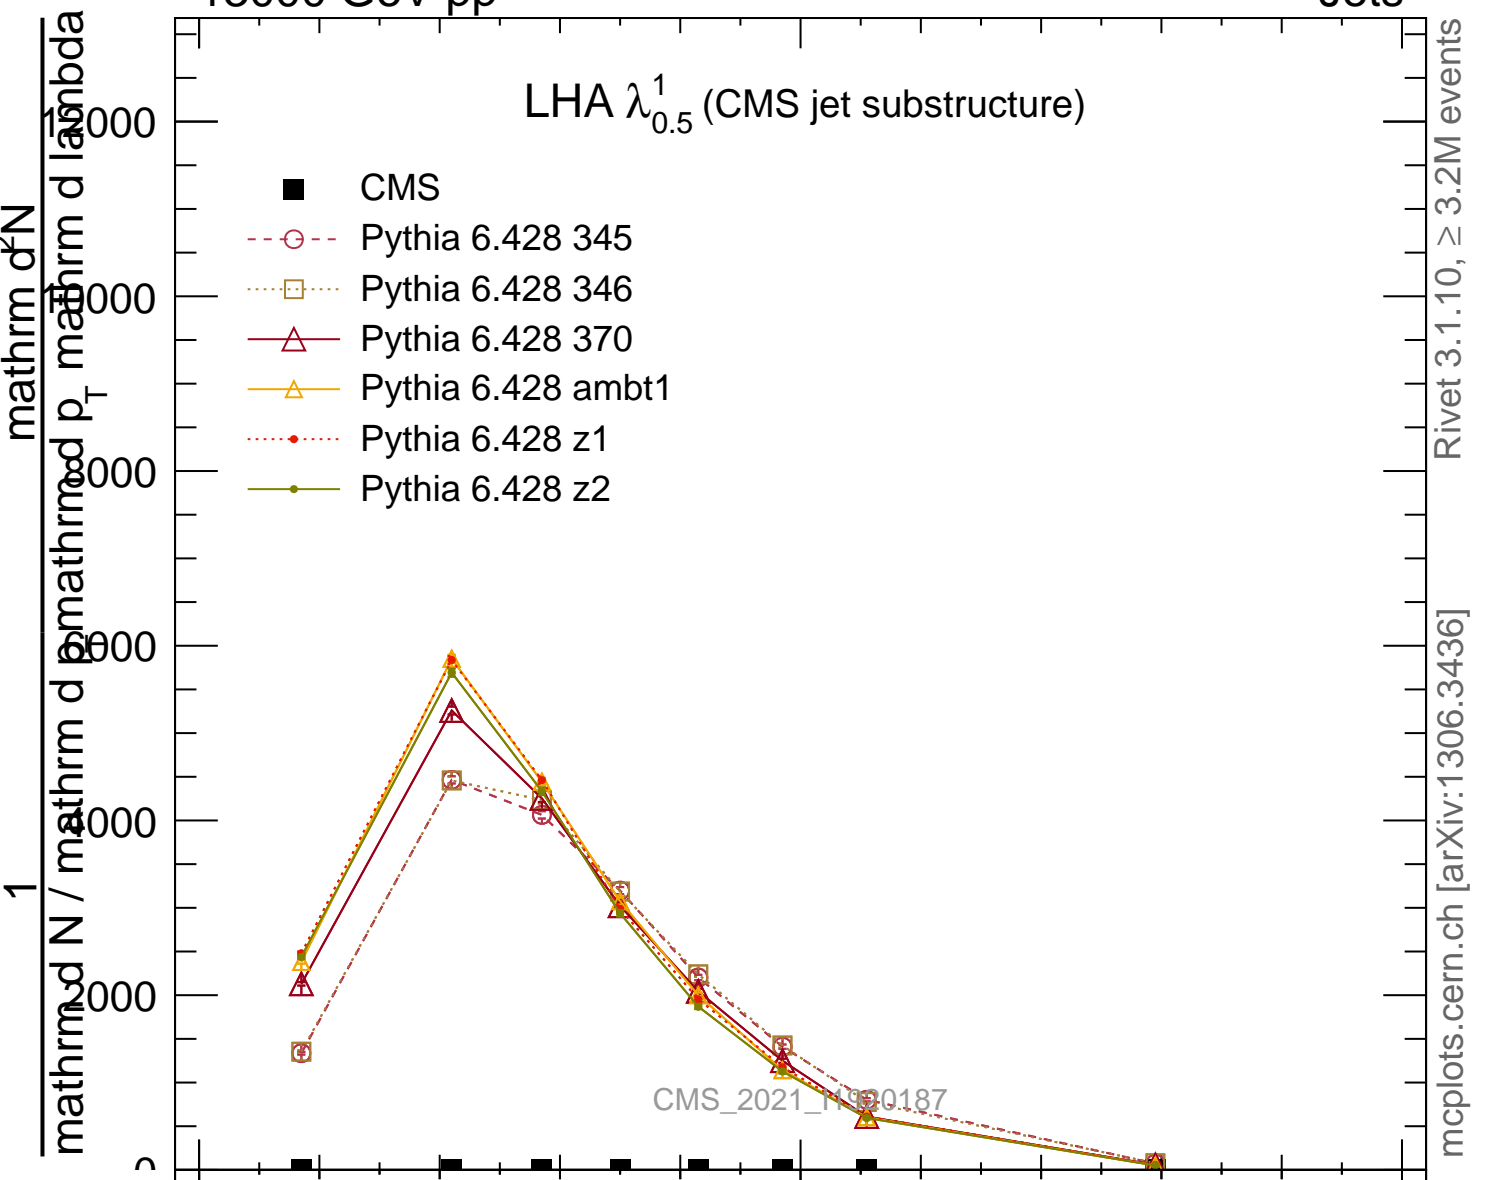

LHA $\lambda_{0.5}^1$ (CMS jet substructure)

- CMS
- Pythia 6.428 345
- Pythia 6.428 346
- △- Pythia 6.428 370
- △- Pythia 6.428 ambt1
- Pythia 6.428 z1
- Pythia 6.428 z2

Rivet 3.1.10, ≥ 3.2M events

mcplots.cern.ch [arXiv:1306.3436]