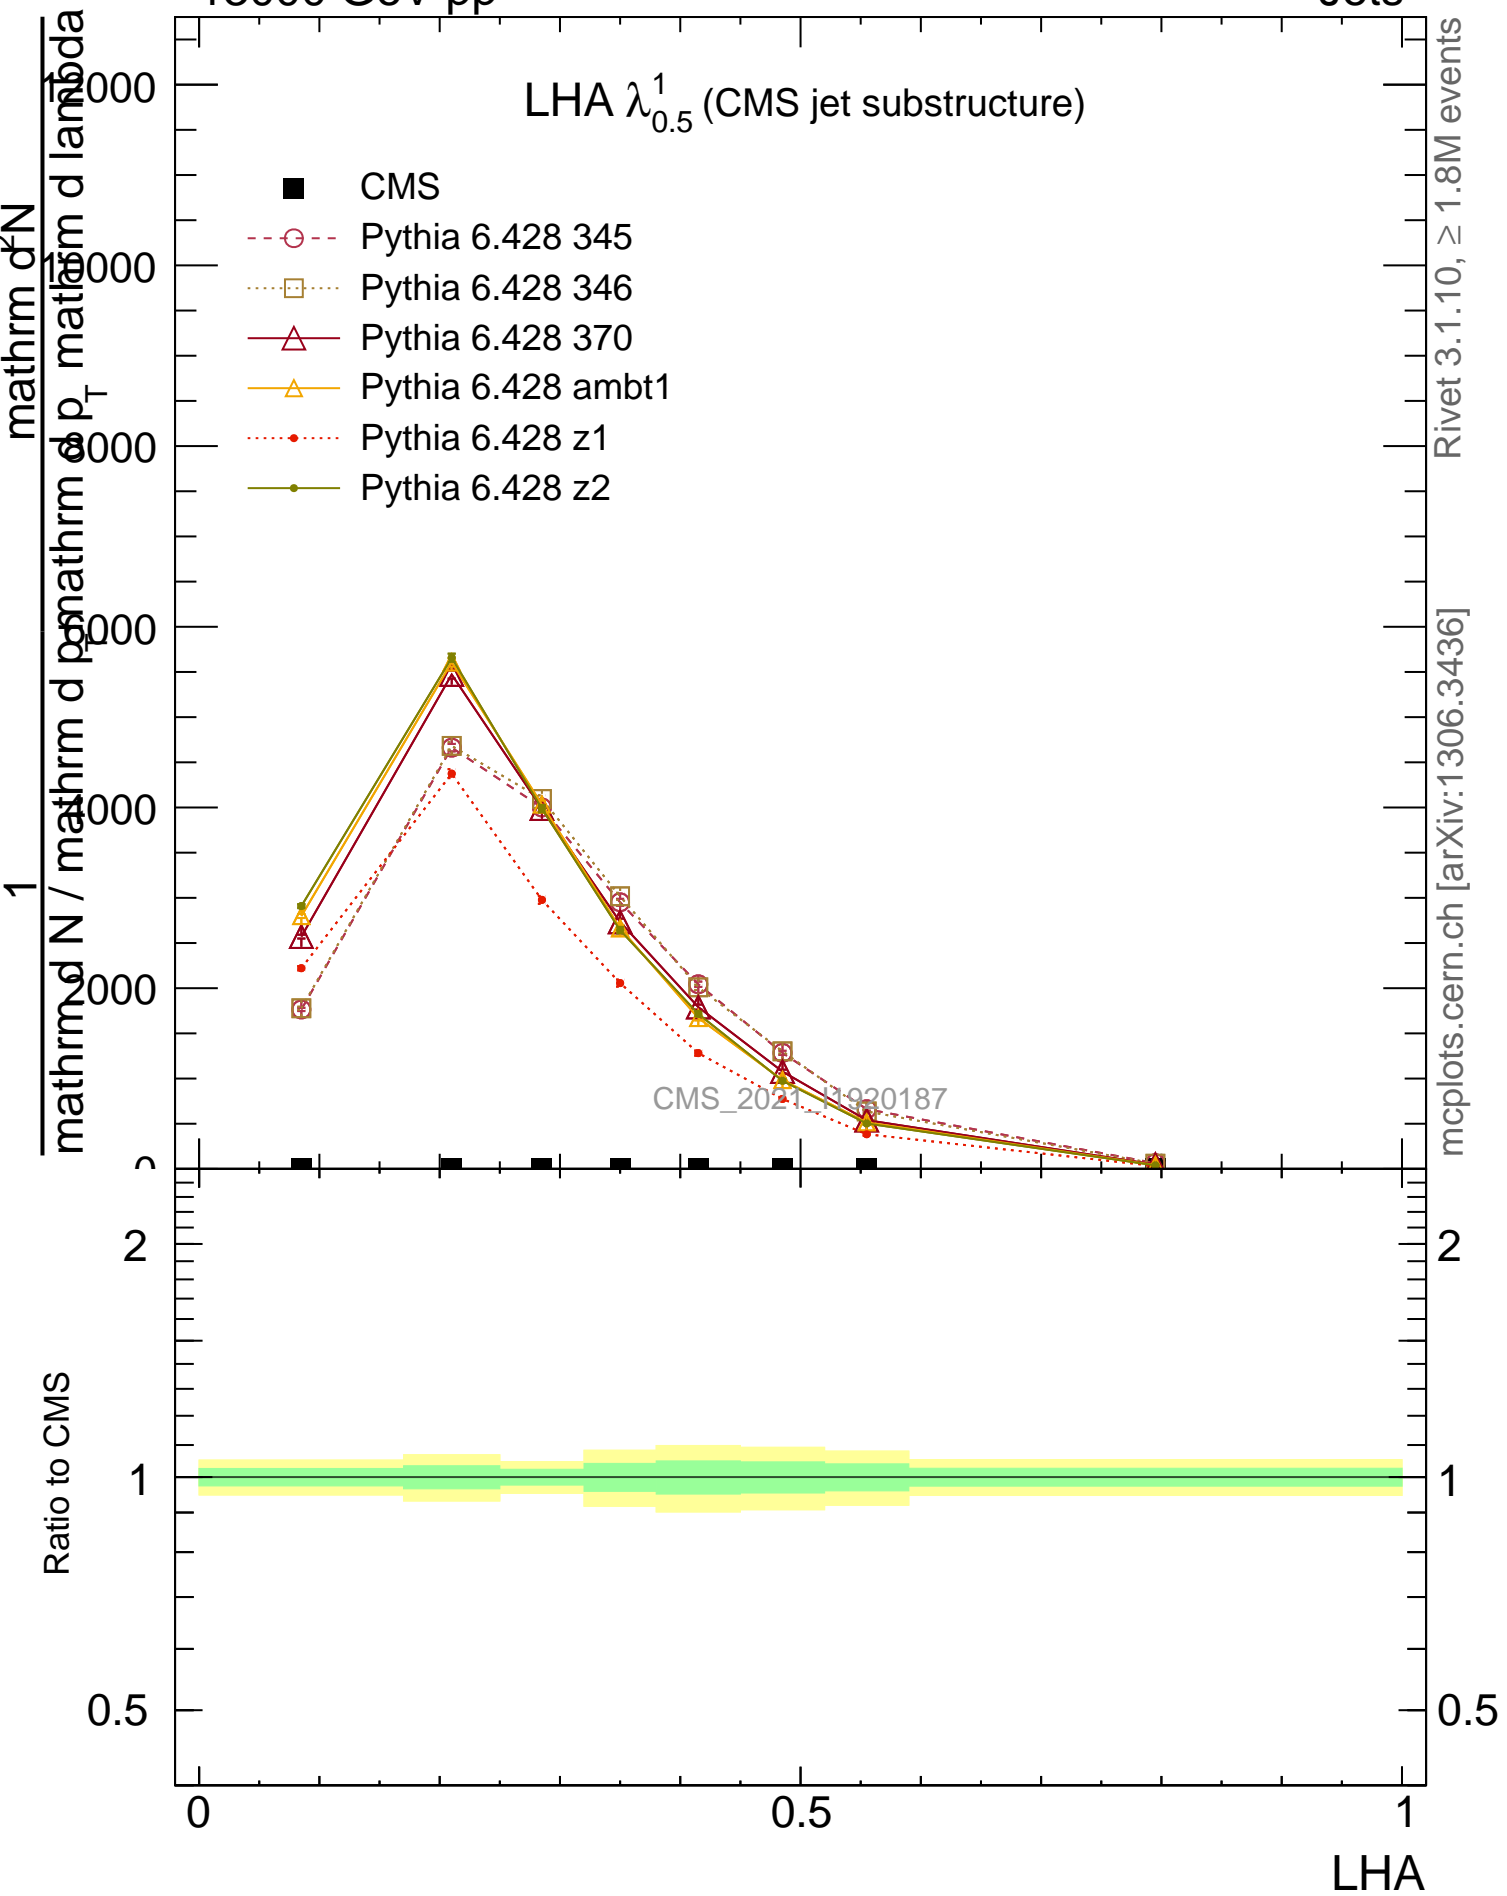

LHA $\lambda_{0.5}^1$ (CMS jet substructure)

- CMS
- Pythia 6.428 345
- Pythia 6.428 346
- △- Pythia 6.428 370
- △- Pythia 6.428 ambt1
- Pythia 6.428 z1
- Pythia 6.428 z2

CMS_2021_1920187

mcplots.cern.ch [arXiv:1306.3436]

Rivet 3.1.10, ≥ 1.8M events