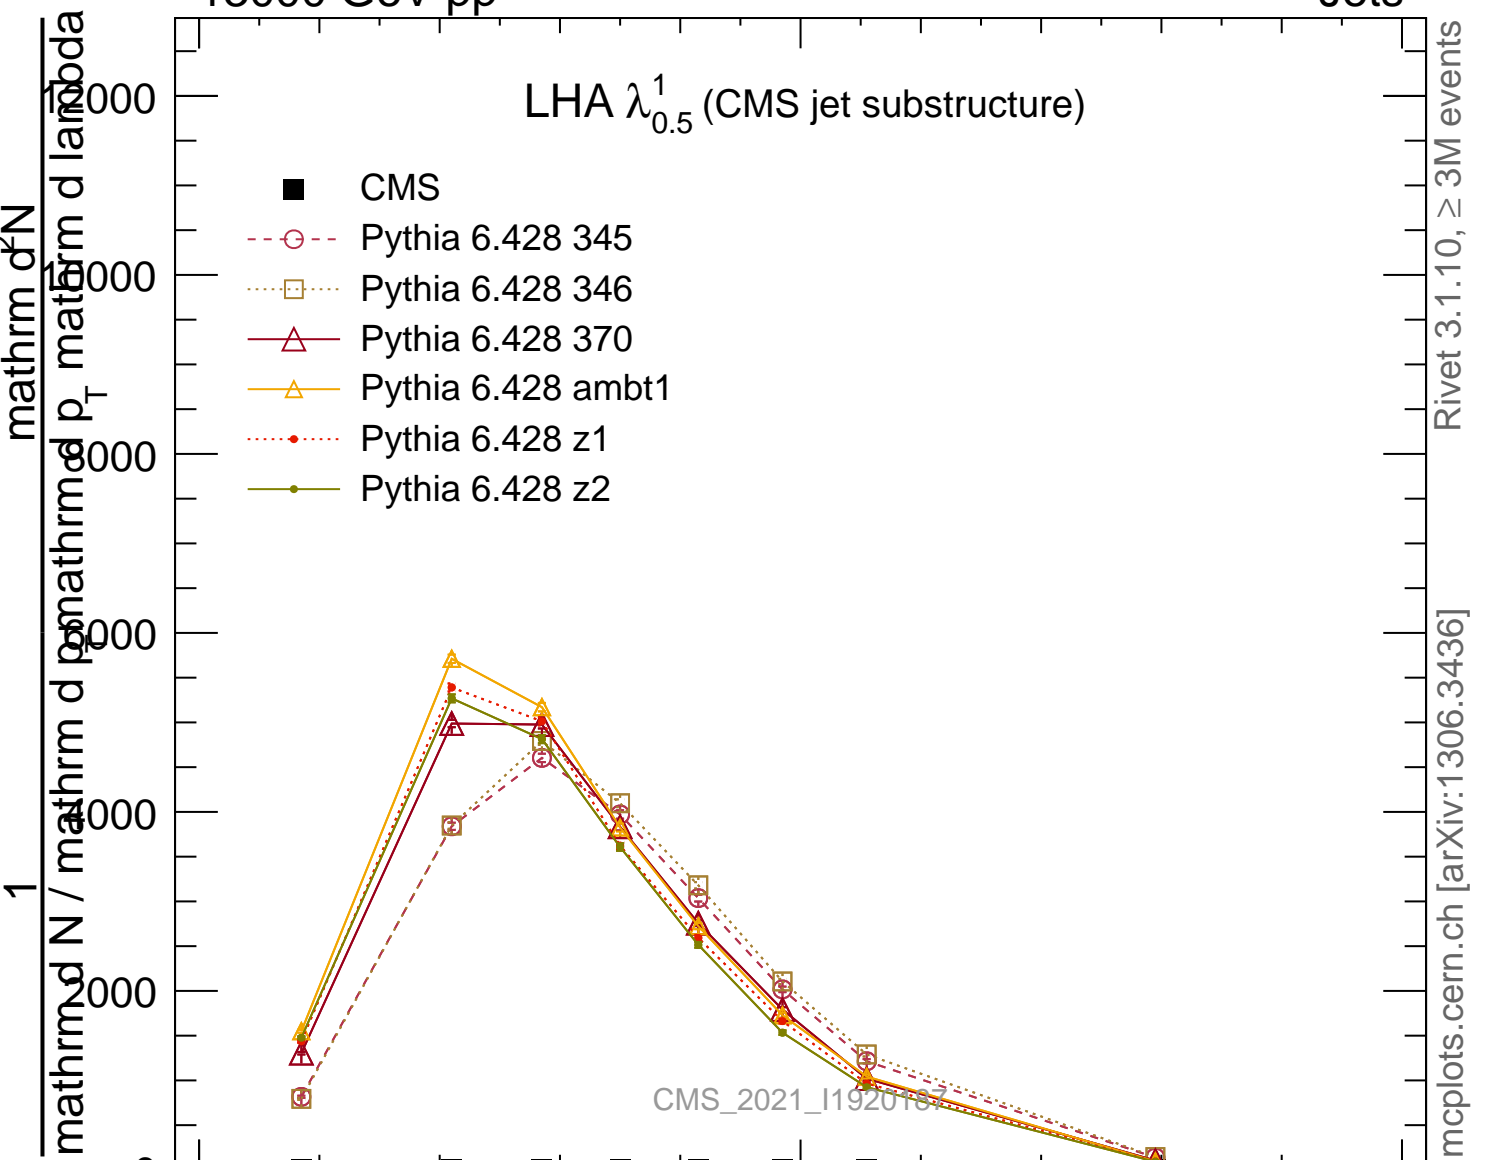

LHA $\lambda_{0.5}^1$ (CMS jet substructure)

- CMS
- Pythia 6.428 345
- Pythia 6.428 346
- △- Pythia 6.428 370
- △- Pythia 6.428 ambt1
- Pythia 6.428 z1
- Pythia 6.428 z2

CMS_2021_I1920187

mcplots.cern.ch [arXiv:1306.3436]

Rivet 3.1.10, $\geq 3M$ events