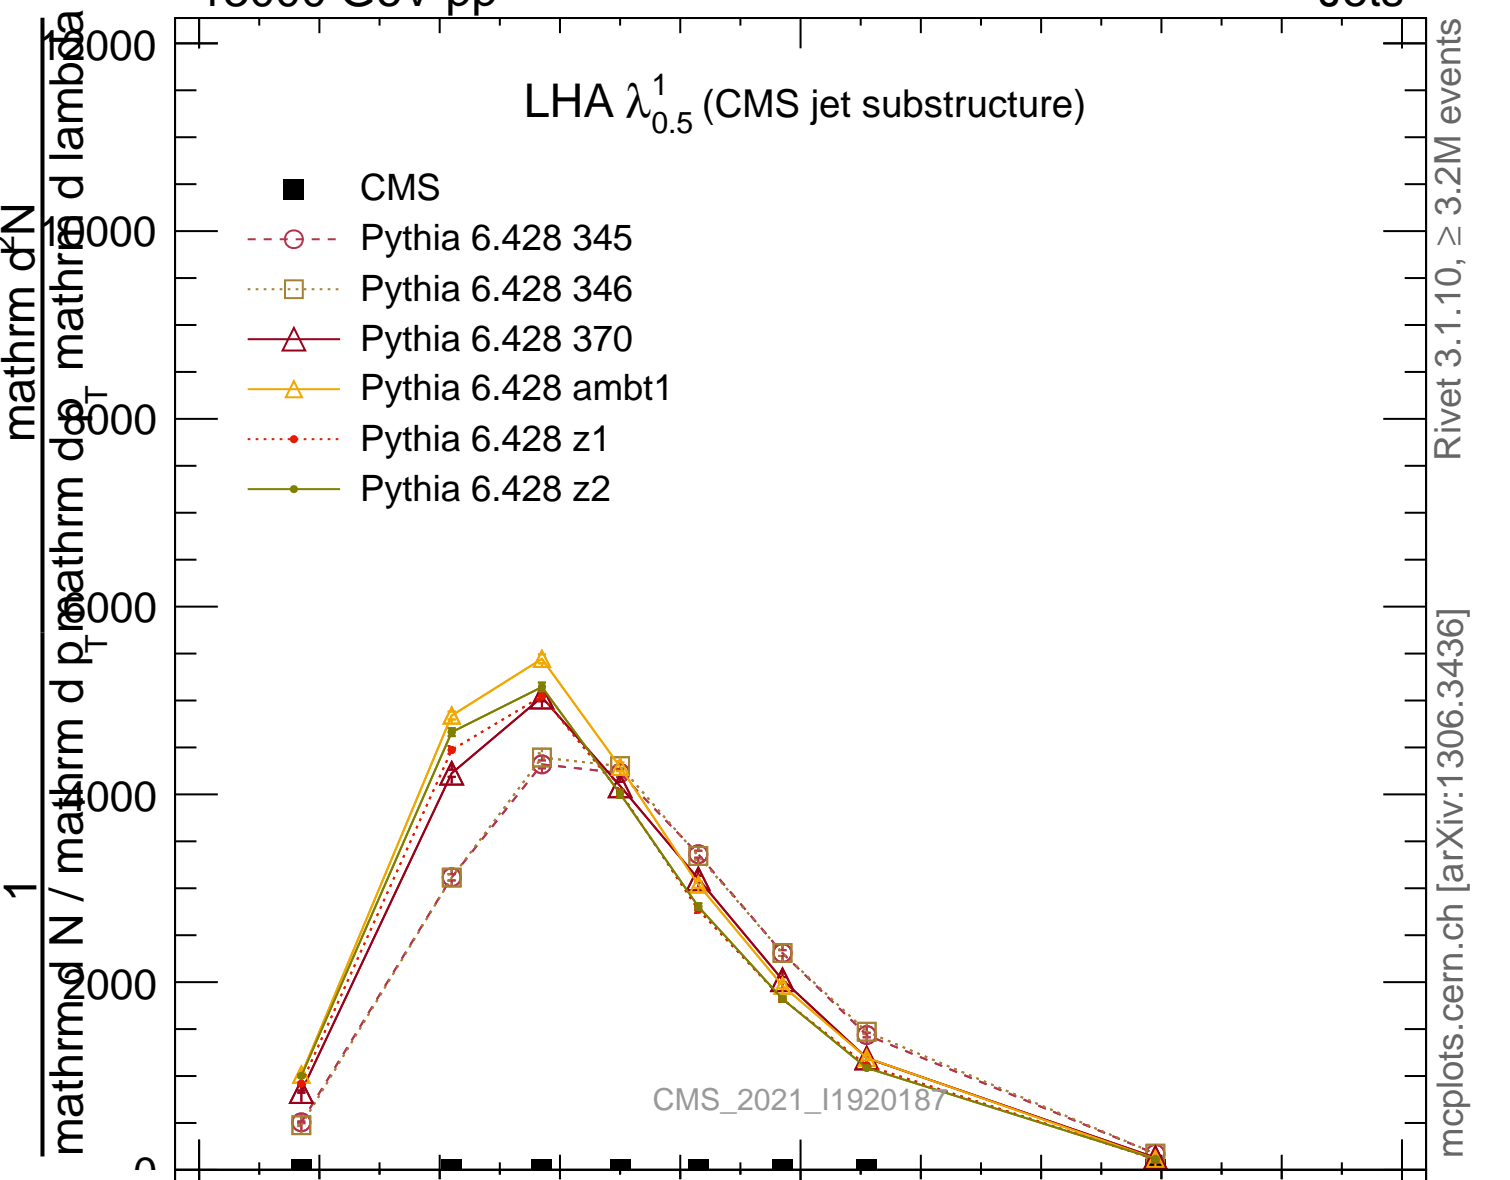

LHA  $\lambda_{0.5}^1$  (CMS jet substructure)

- CMS
- Pythia 6.428 345
- Pythia 6.428 346
- △- Pythia 6.428 370
- △- Pythia 6.428 ambt1
- Pythia 6.428 z1
- Pythia 6.428 z2

Rivet 3.1.10,  $\geq 3.2M$  events  
mcplots.cern.ch [arXiv:1306.3436]