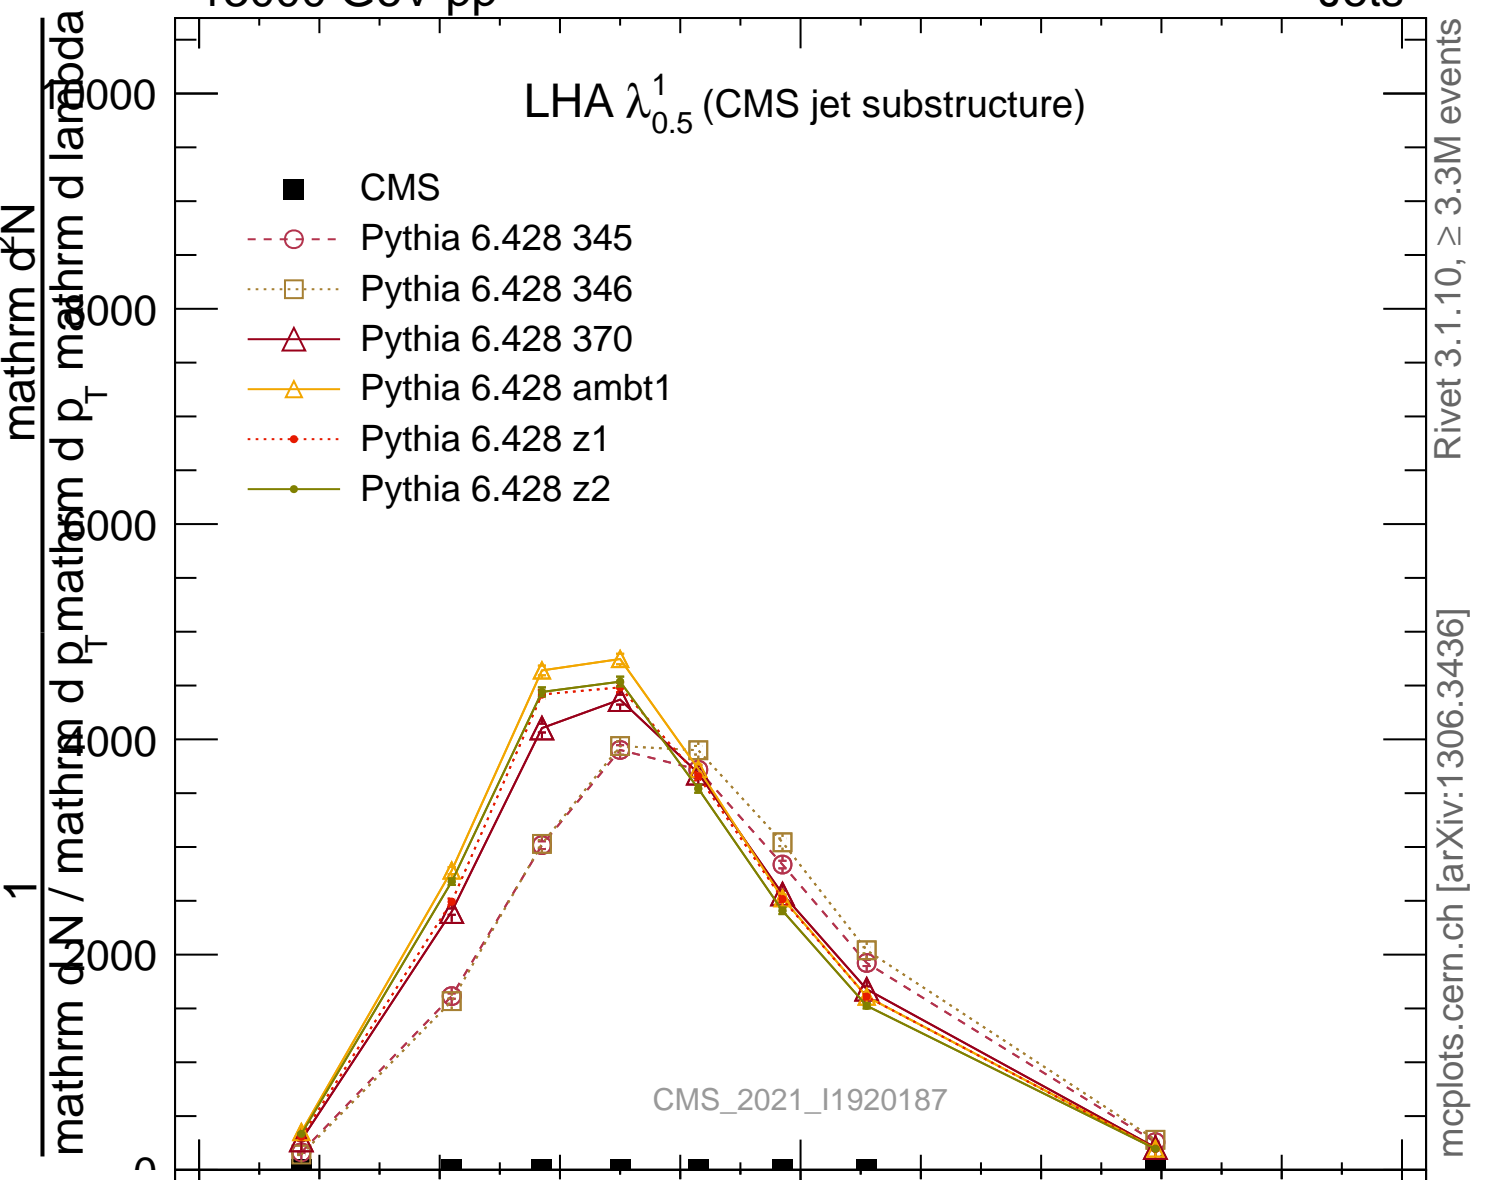

LHA $\lambda_{0.5}^1$ (CMS jet substructure)

- CMS
- Pythia 6.428 345
- Pythia 6.428 346
- △- Pythia 6.428 370
- △- Pythia 6.428 ambt1
- Pythia 6.428 z1
- Pythia 6.428 z2

mcplots.cern.ch [arXiv:1306.3436]

Rivet 3.1.10, ≥ 3.3M events