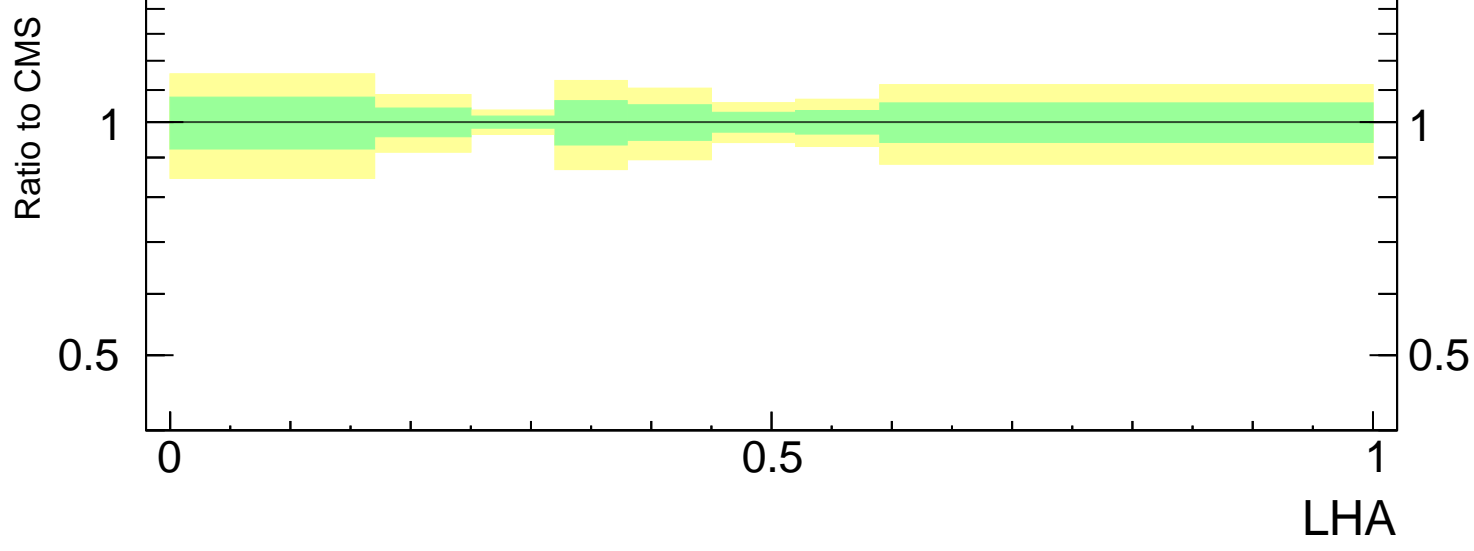

LHA $\lambda_{0.5}^1$ (CMS jet substructure)

- CMS
- Pythia 6.428 345
- Pythia 6.428 346
- △- Pythia 6.428 370
- △- Pythia 6.428 ambt1
- Pythia 6.428 z1
- Pythia 6.428 z2

mcplots.cern.ch [arXiv:1306.3436]

Rivet 3.1.10, ≥ 3.3M events