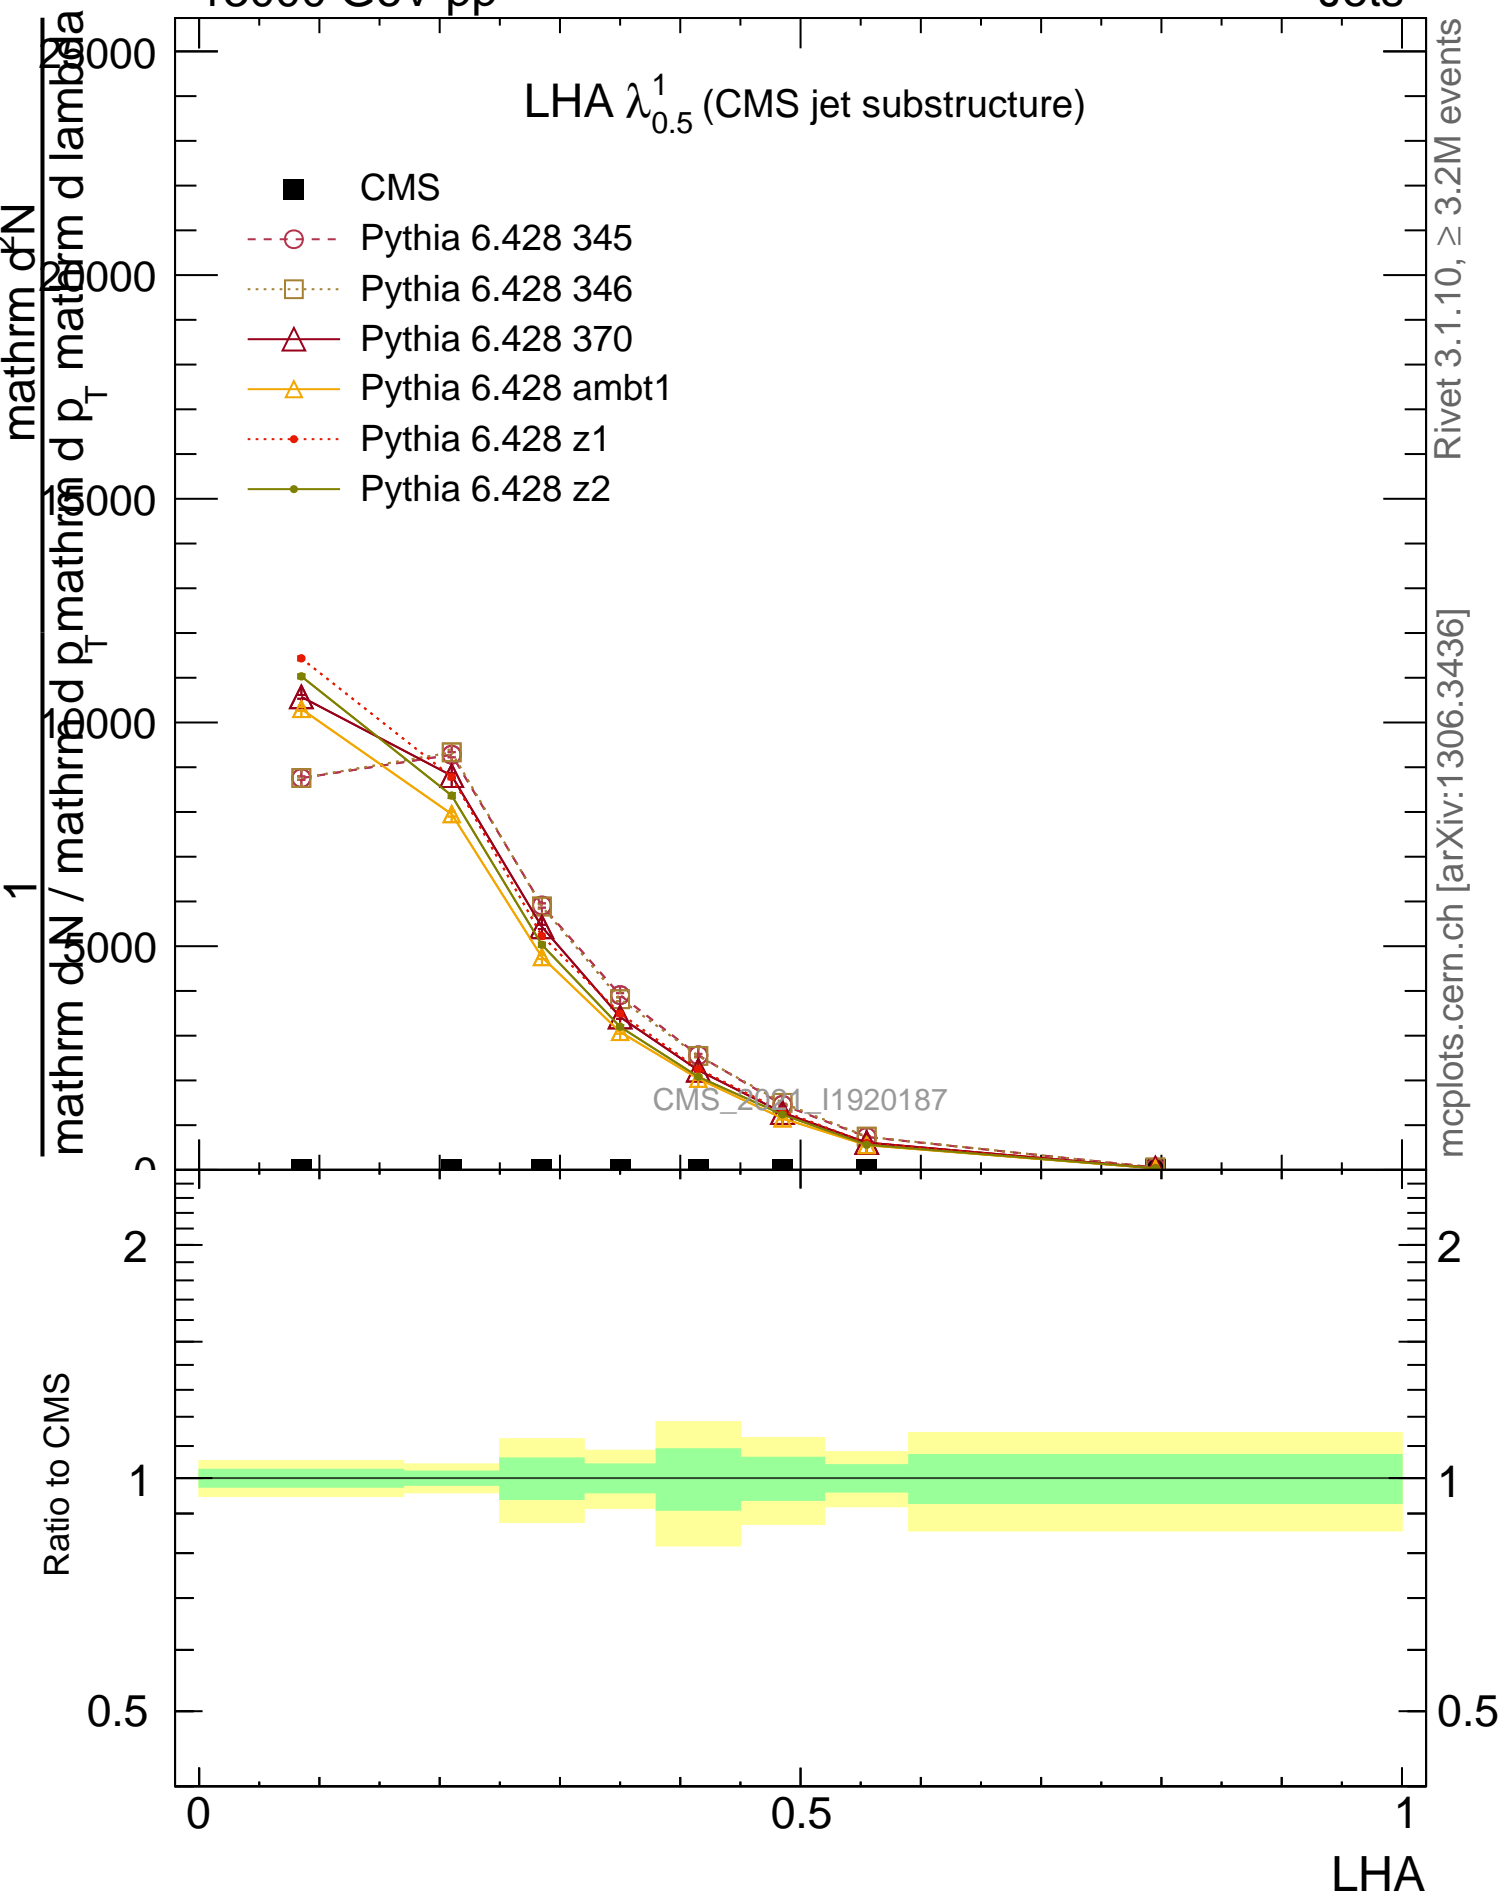

LHA  $\lambda_{0.5}^1$  (CMS jet substructure)

- CMS
- Pythia 6.428 345
- Pythia 6.428 346
- △- Pythia 6.428 370
- △- Pythia 6.428 ambt1
- Pythia 6.428 z1
- Pythia 6.428 z2

mcplots.cern.ch [arXiv:1306.3436]

Rivet 3.1.10, ≥ 3.2M events