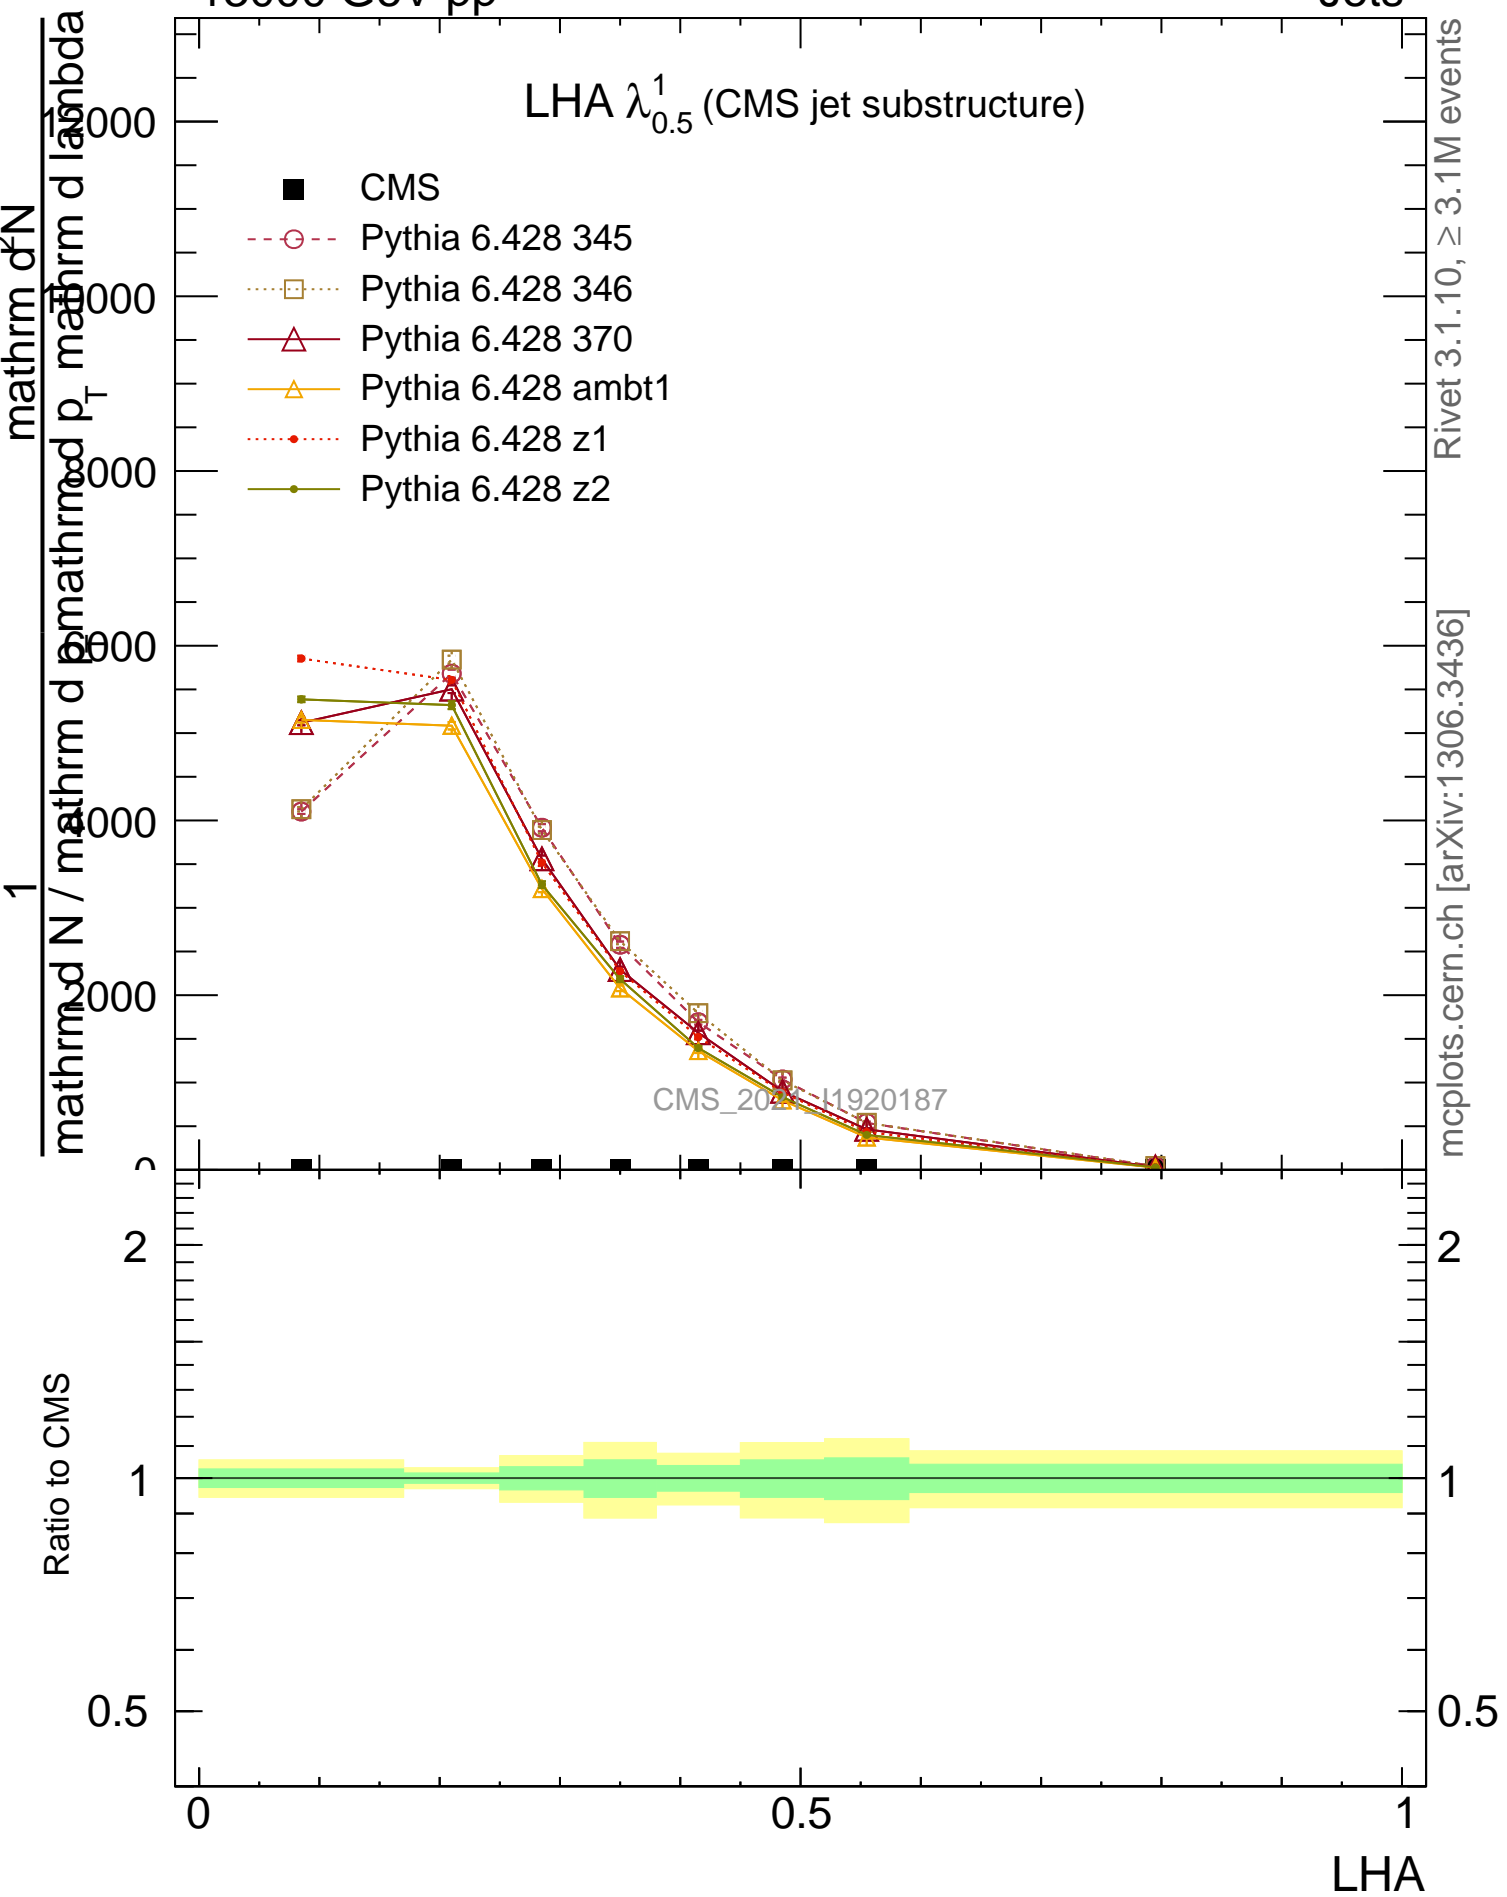

LHA  $\lambda_{0.5}^1$  (CMS jet substructure)

- CMS
- Pythia 6.428 345
- Pythia 6.428 346
- △- Pythia 6.428 370
- △- Pythia 6.428 ambt1
- Pythia 6.428 z1
- Pythia 6.428 z2

mcplots.cern.ch [arXiv:1306.3436]

Rivet 3.1.10,  $\geq 3.1M$  events