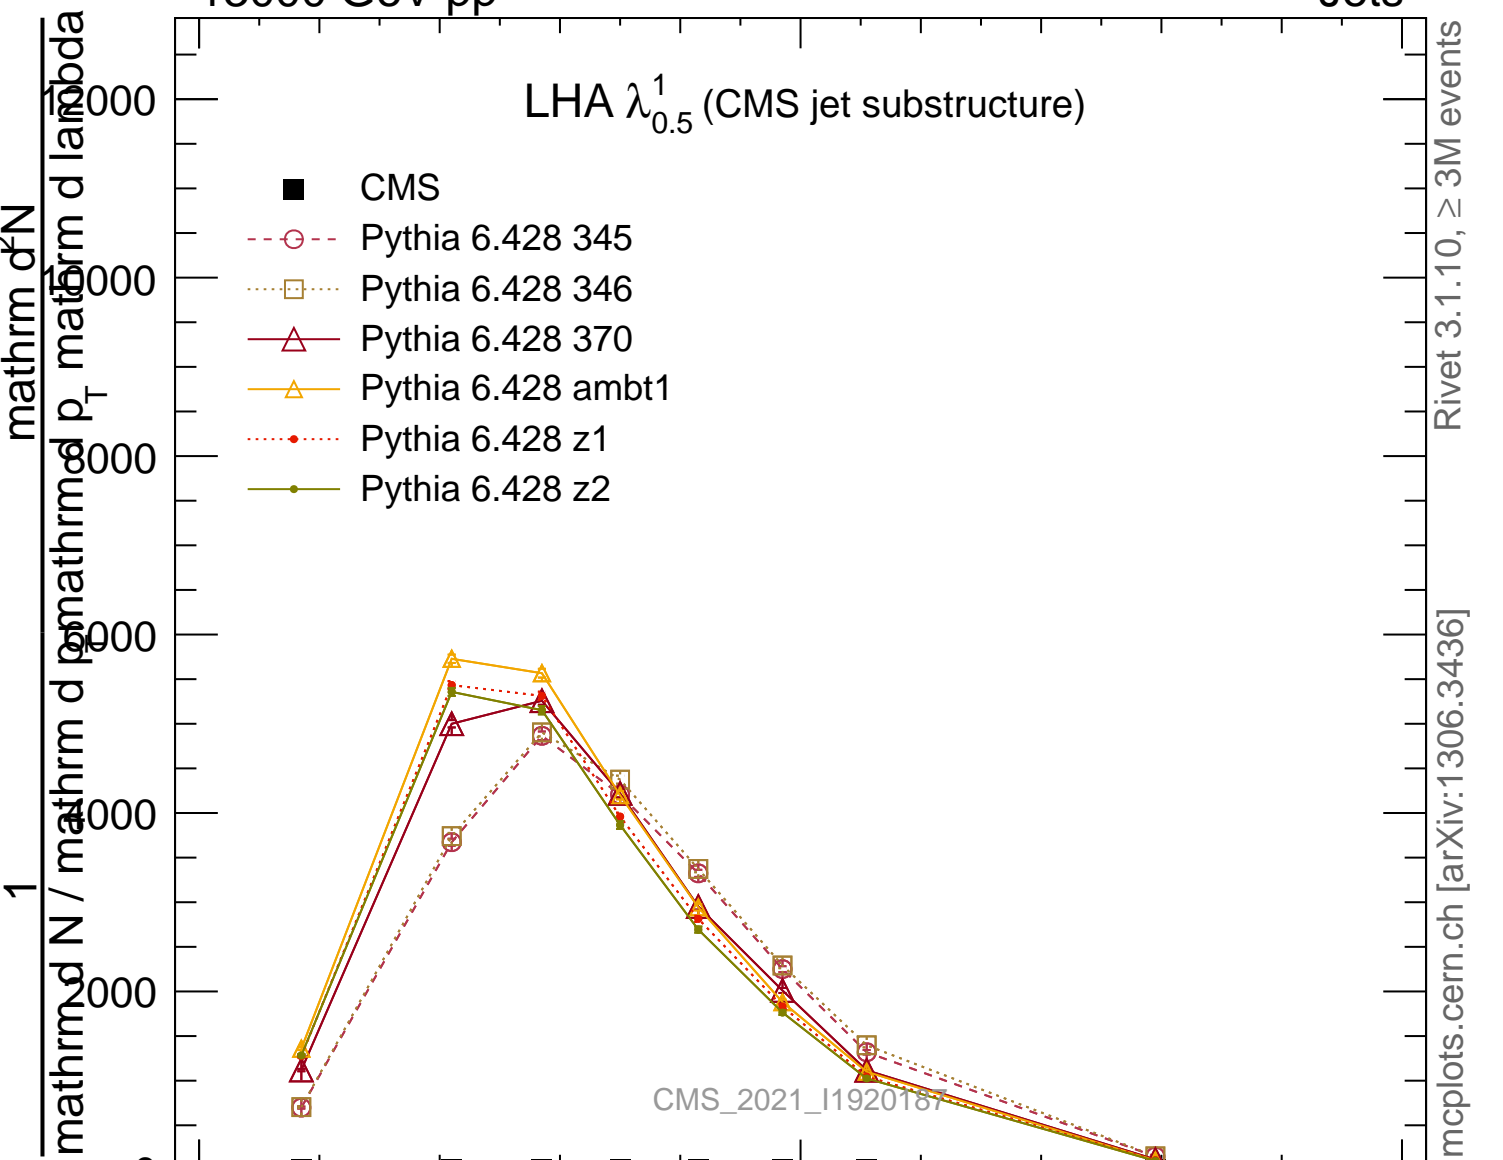

LHA $\lambda_{0.5}^1$ (CMS jet substructure)

- CMS
- Pythia 6.428 345
- Pythia 6.428 346
- △- Pythia 6.428 370
- △- Pythia 6.428 ambt1
- Pythia 6.428 z1
- Pythia 6.428 z2

Rivet 3.1.10, $\geq 3M$ events
mcplots.cern.ch [arXiv:1306.3436]