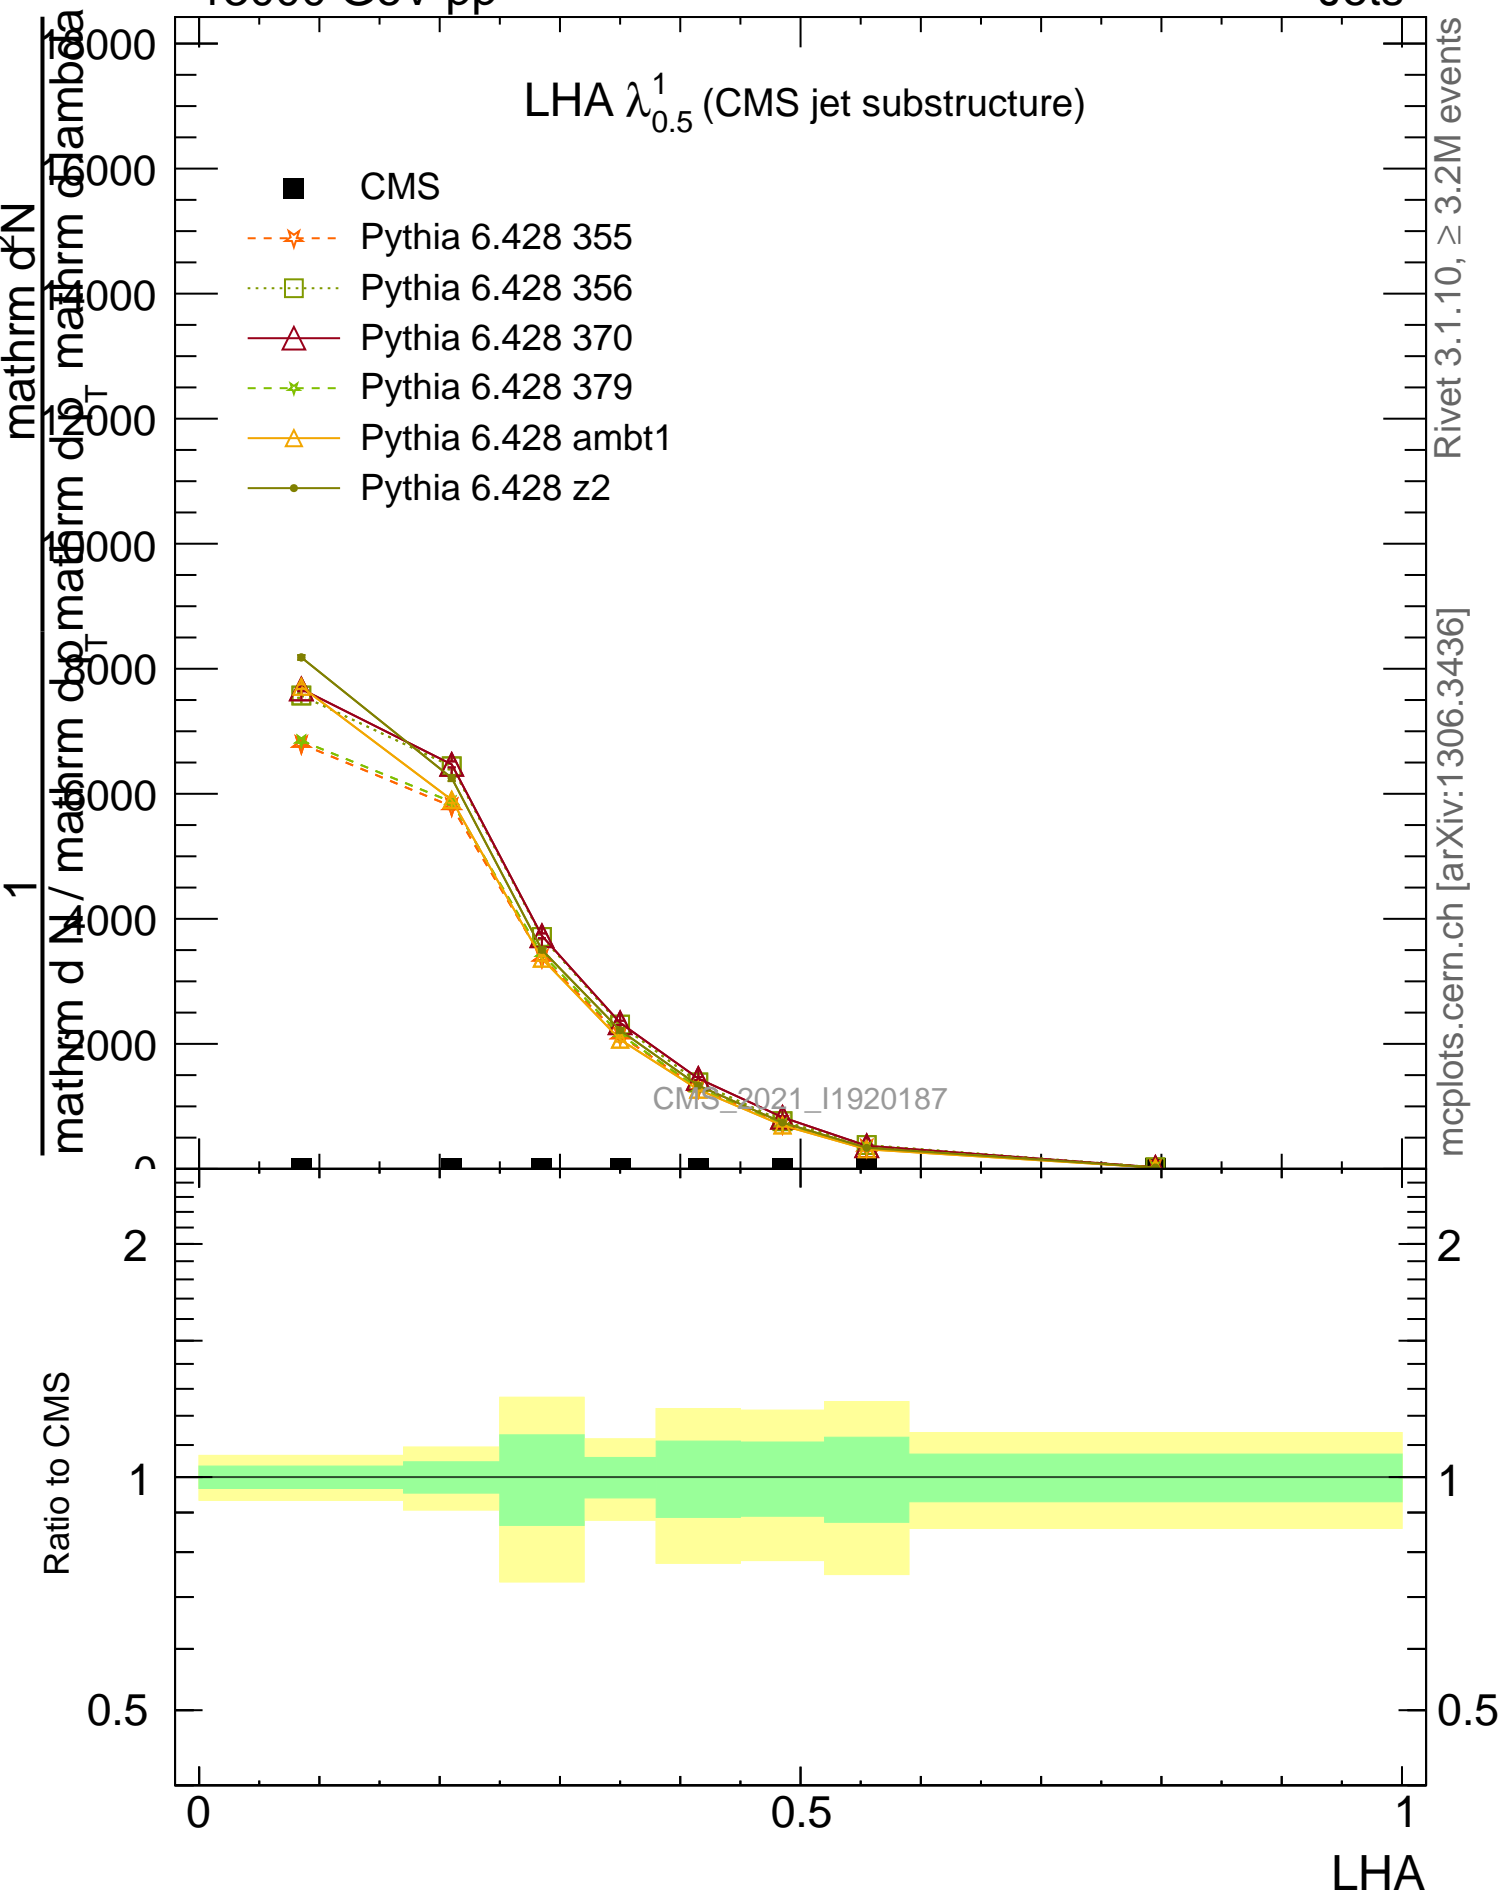

LHA $\lambda_{0.5}^1$ (CMS jet substructure)

- CMS
- *- Pythia 6.428 355
- *- Pythia 6.428 356
- *- Pythia 6.428 370
- *- Pythia 6.428 379
- *- Pythia 6.428 ambt1
- *- Pythia 6.428 z2

mcplots.cern.ch [arXiv:1306.3436]

Rivet 3.1.10, $\geq 3.2M$ events

CMS_2021_11920187