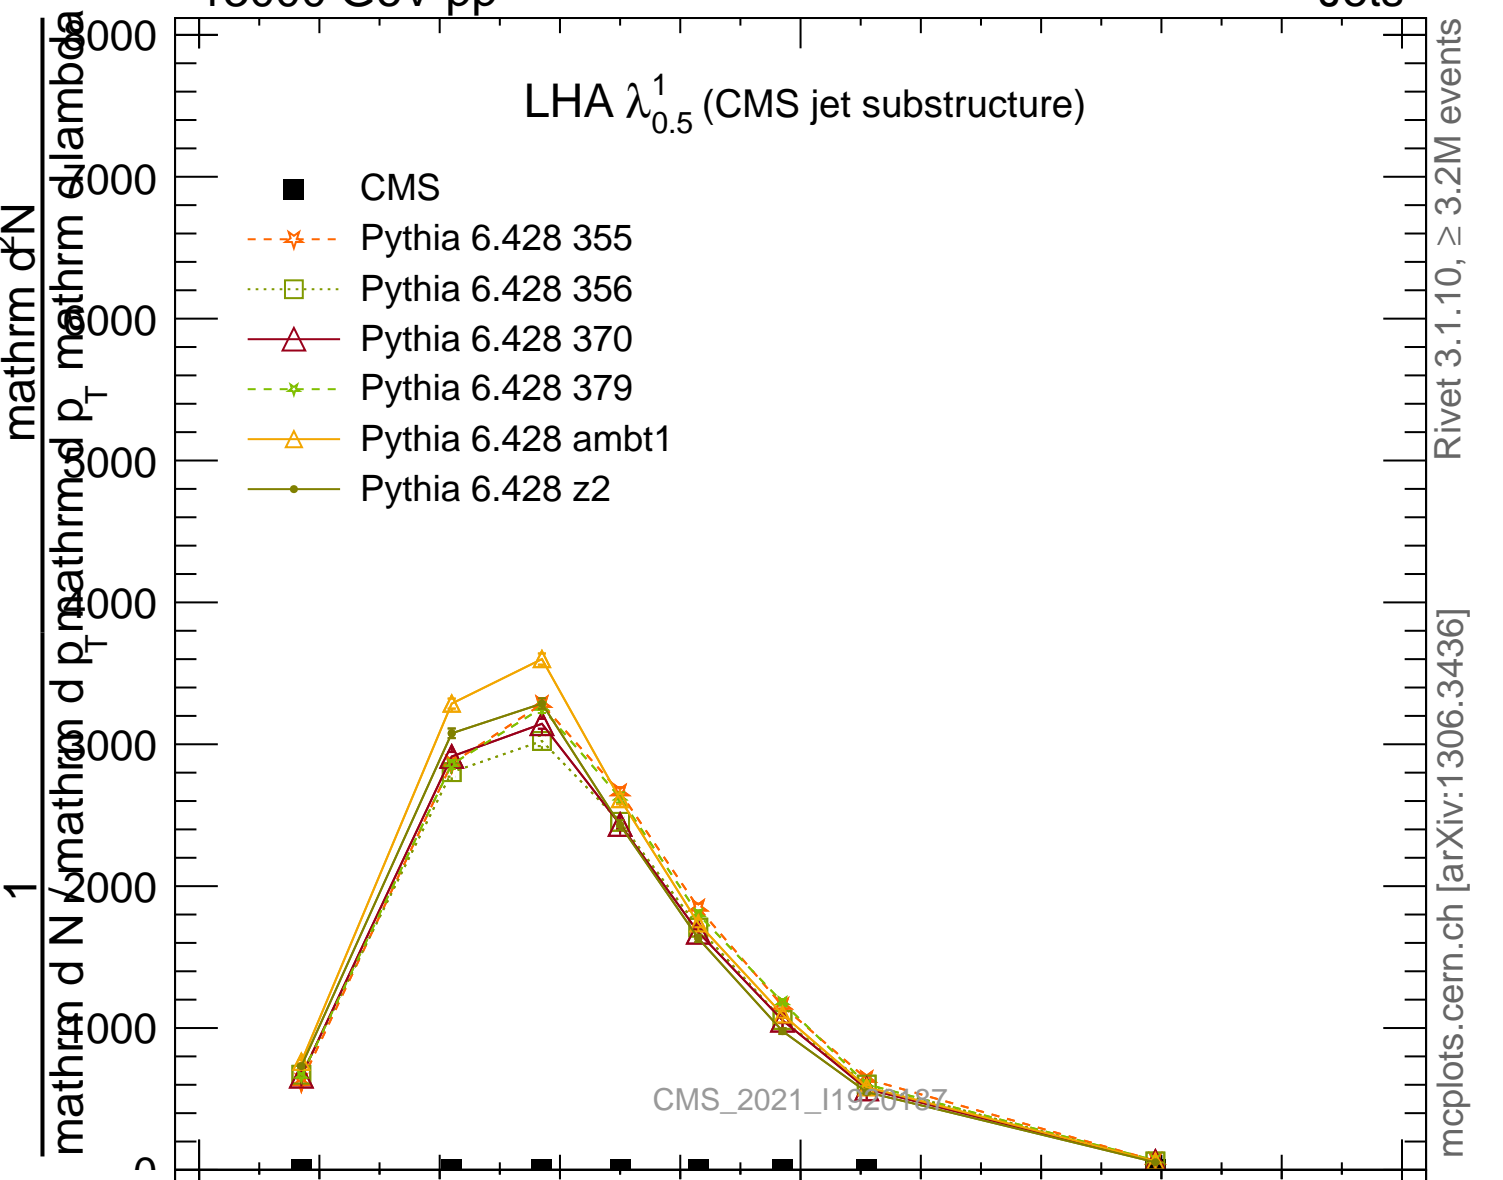

LHA $\lambda_{0.5}^1$ (CMS jet substructure)

- CMS
- *- Pythia 6.428 355
- *- Pythia 6.428 356
- *- Pythia 6.428 370
- *- Pythia 6.428 379
- *- Pythia 6.428 ambt1
- *- Pythia 6.428 z2

CMS_2021_11926187

mcplots.cern.ch [arXiv:1306.3436]

Rivet 3.1.10, ≥ 3.2M events