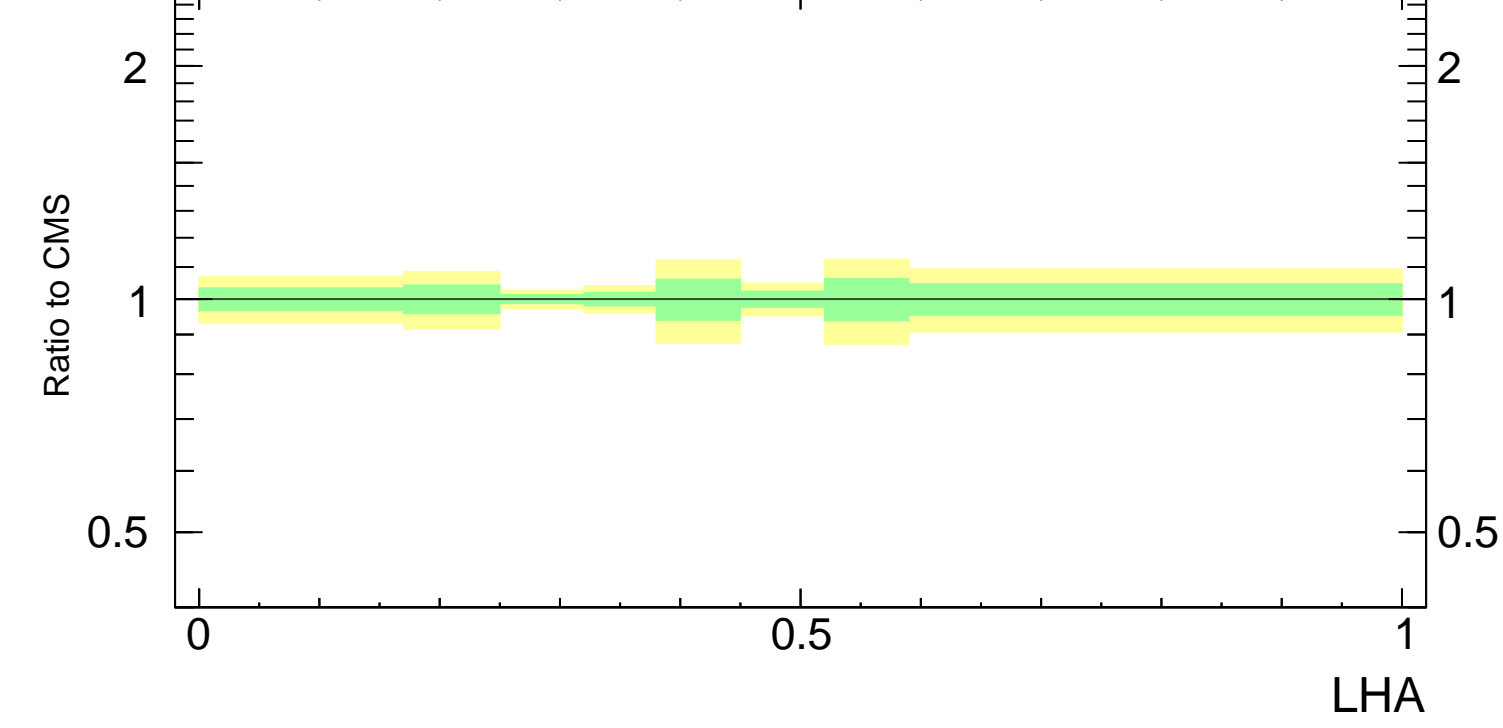

LHA $\lambda_{0.5}^1$ (CMS jet substructure)

- CMS
- *- Pythia 6.428 355
- *- Pythia 6.428 356
- *- Pythia 6.428 370
- *- Pythia 6.428 379
- *- Pythia 6.428 ambt1
- *- Pythia 6.428 z2

CMS_2021_11926187

mcplots.cern.ch [arXiv:1306.3436]

Rivet 3.1.10, ≥ 3.2M events