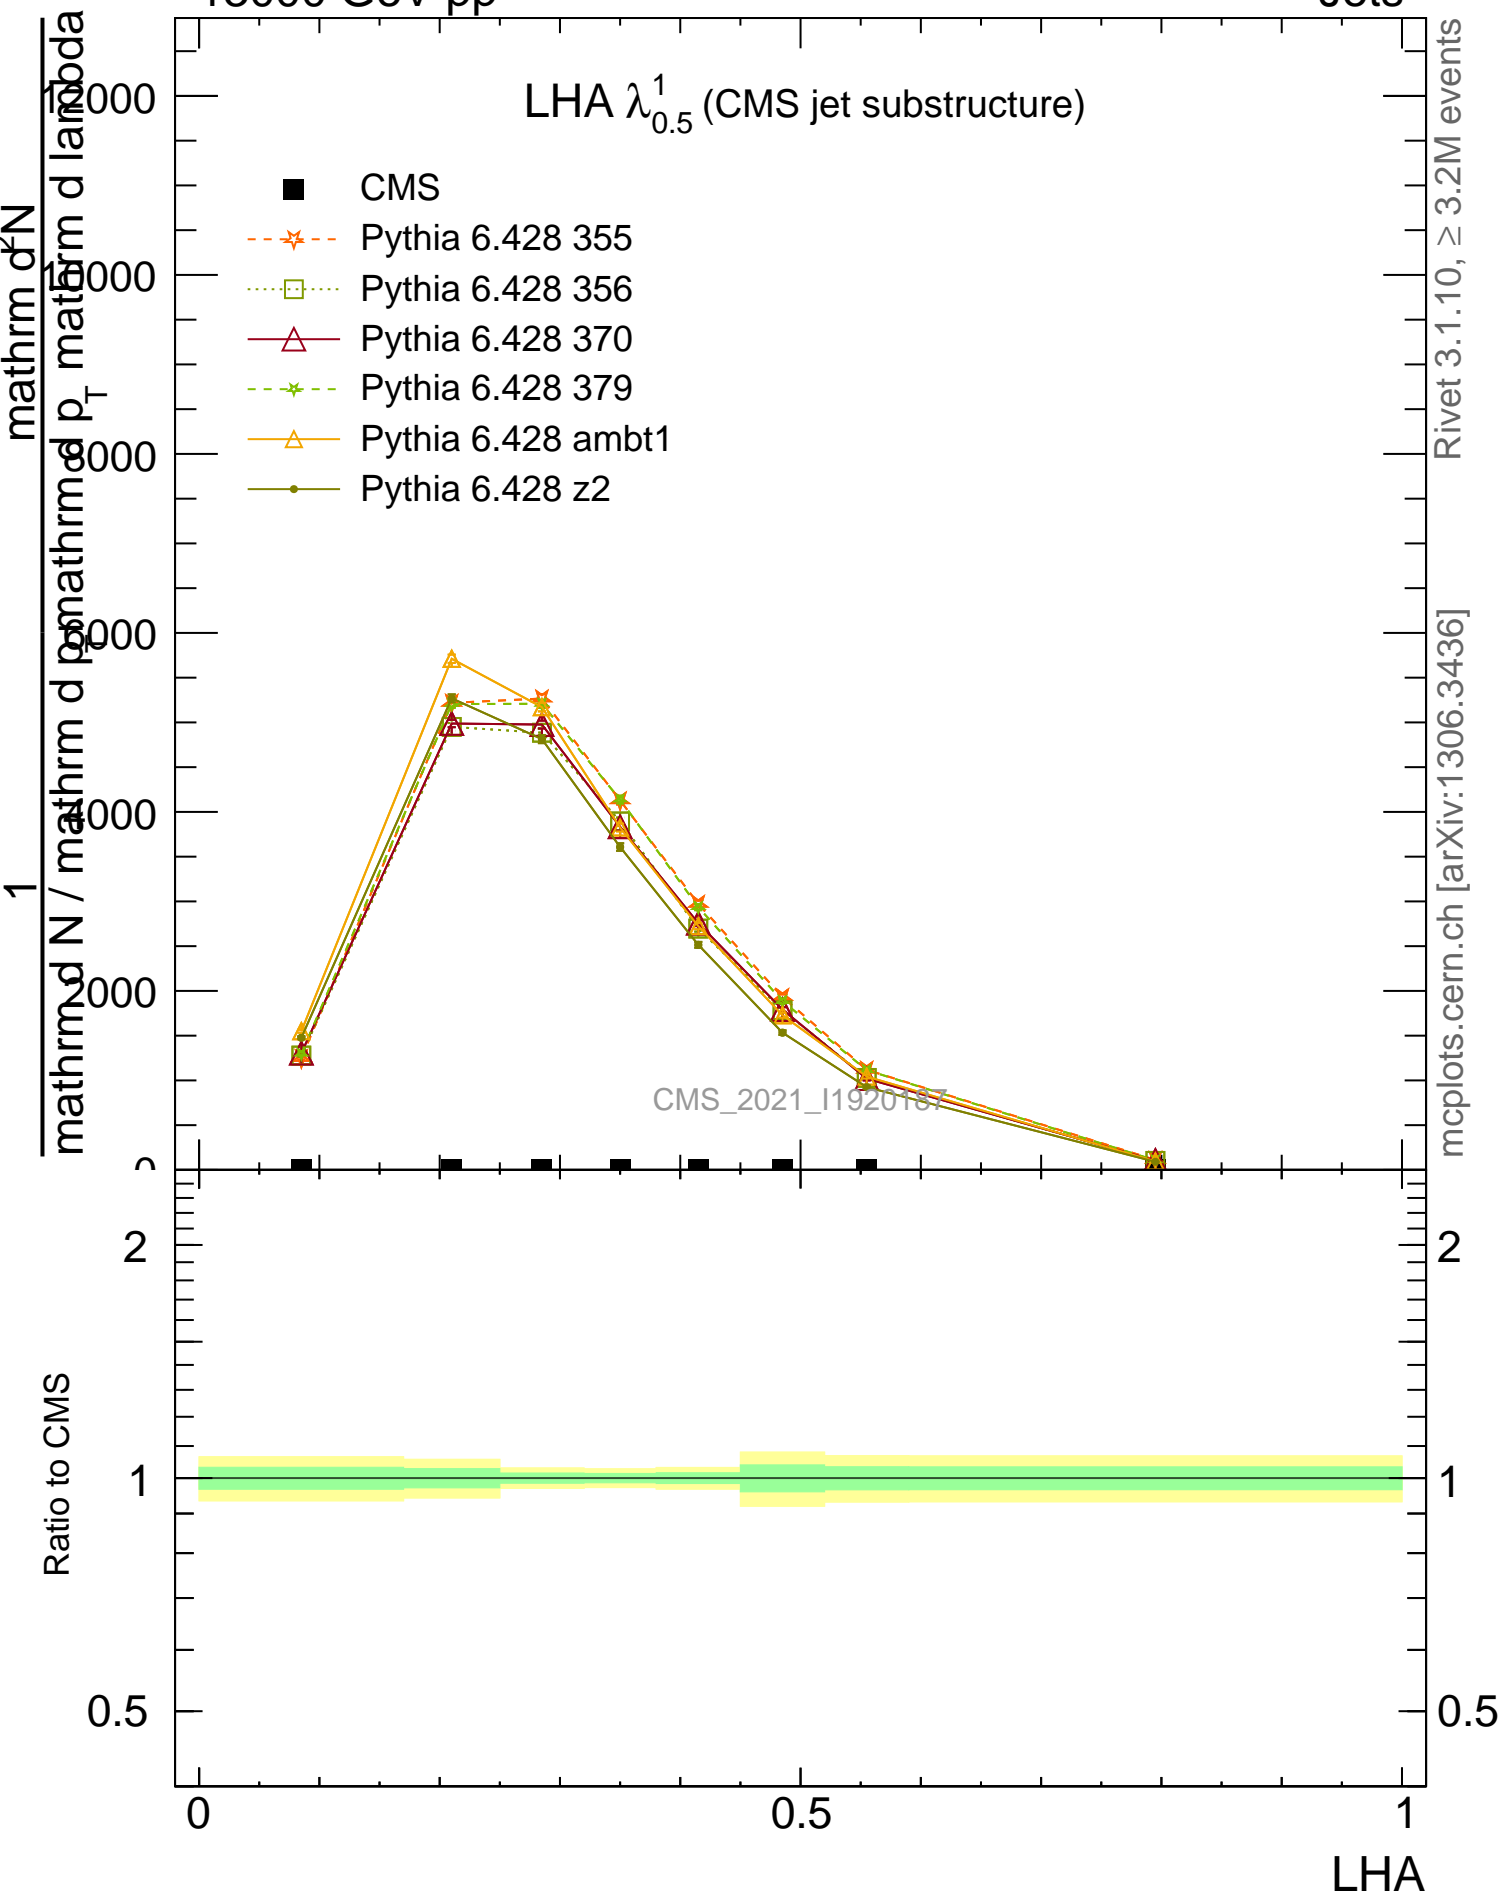

LHA $\lambda_{0.5}^1$ (CMS jet substructure)

- CMS
- *- Pythia 6.428 355
- *- Pythia 6.428 356
- △- Pythia 6.428 370
- *- Pythia 6.428 379
- △- Pythia 6.428 ambt1
- Pythia 6.428 z2

CMS_2021_I1920187

mcplots.cern.ch [arXiv:1306.3436]

Rivet 3.1.10, ≥ 3.2M events