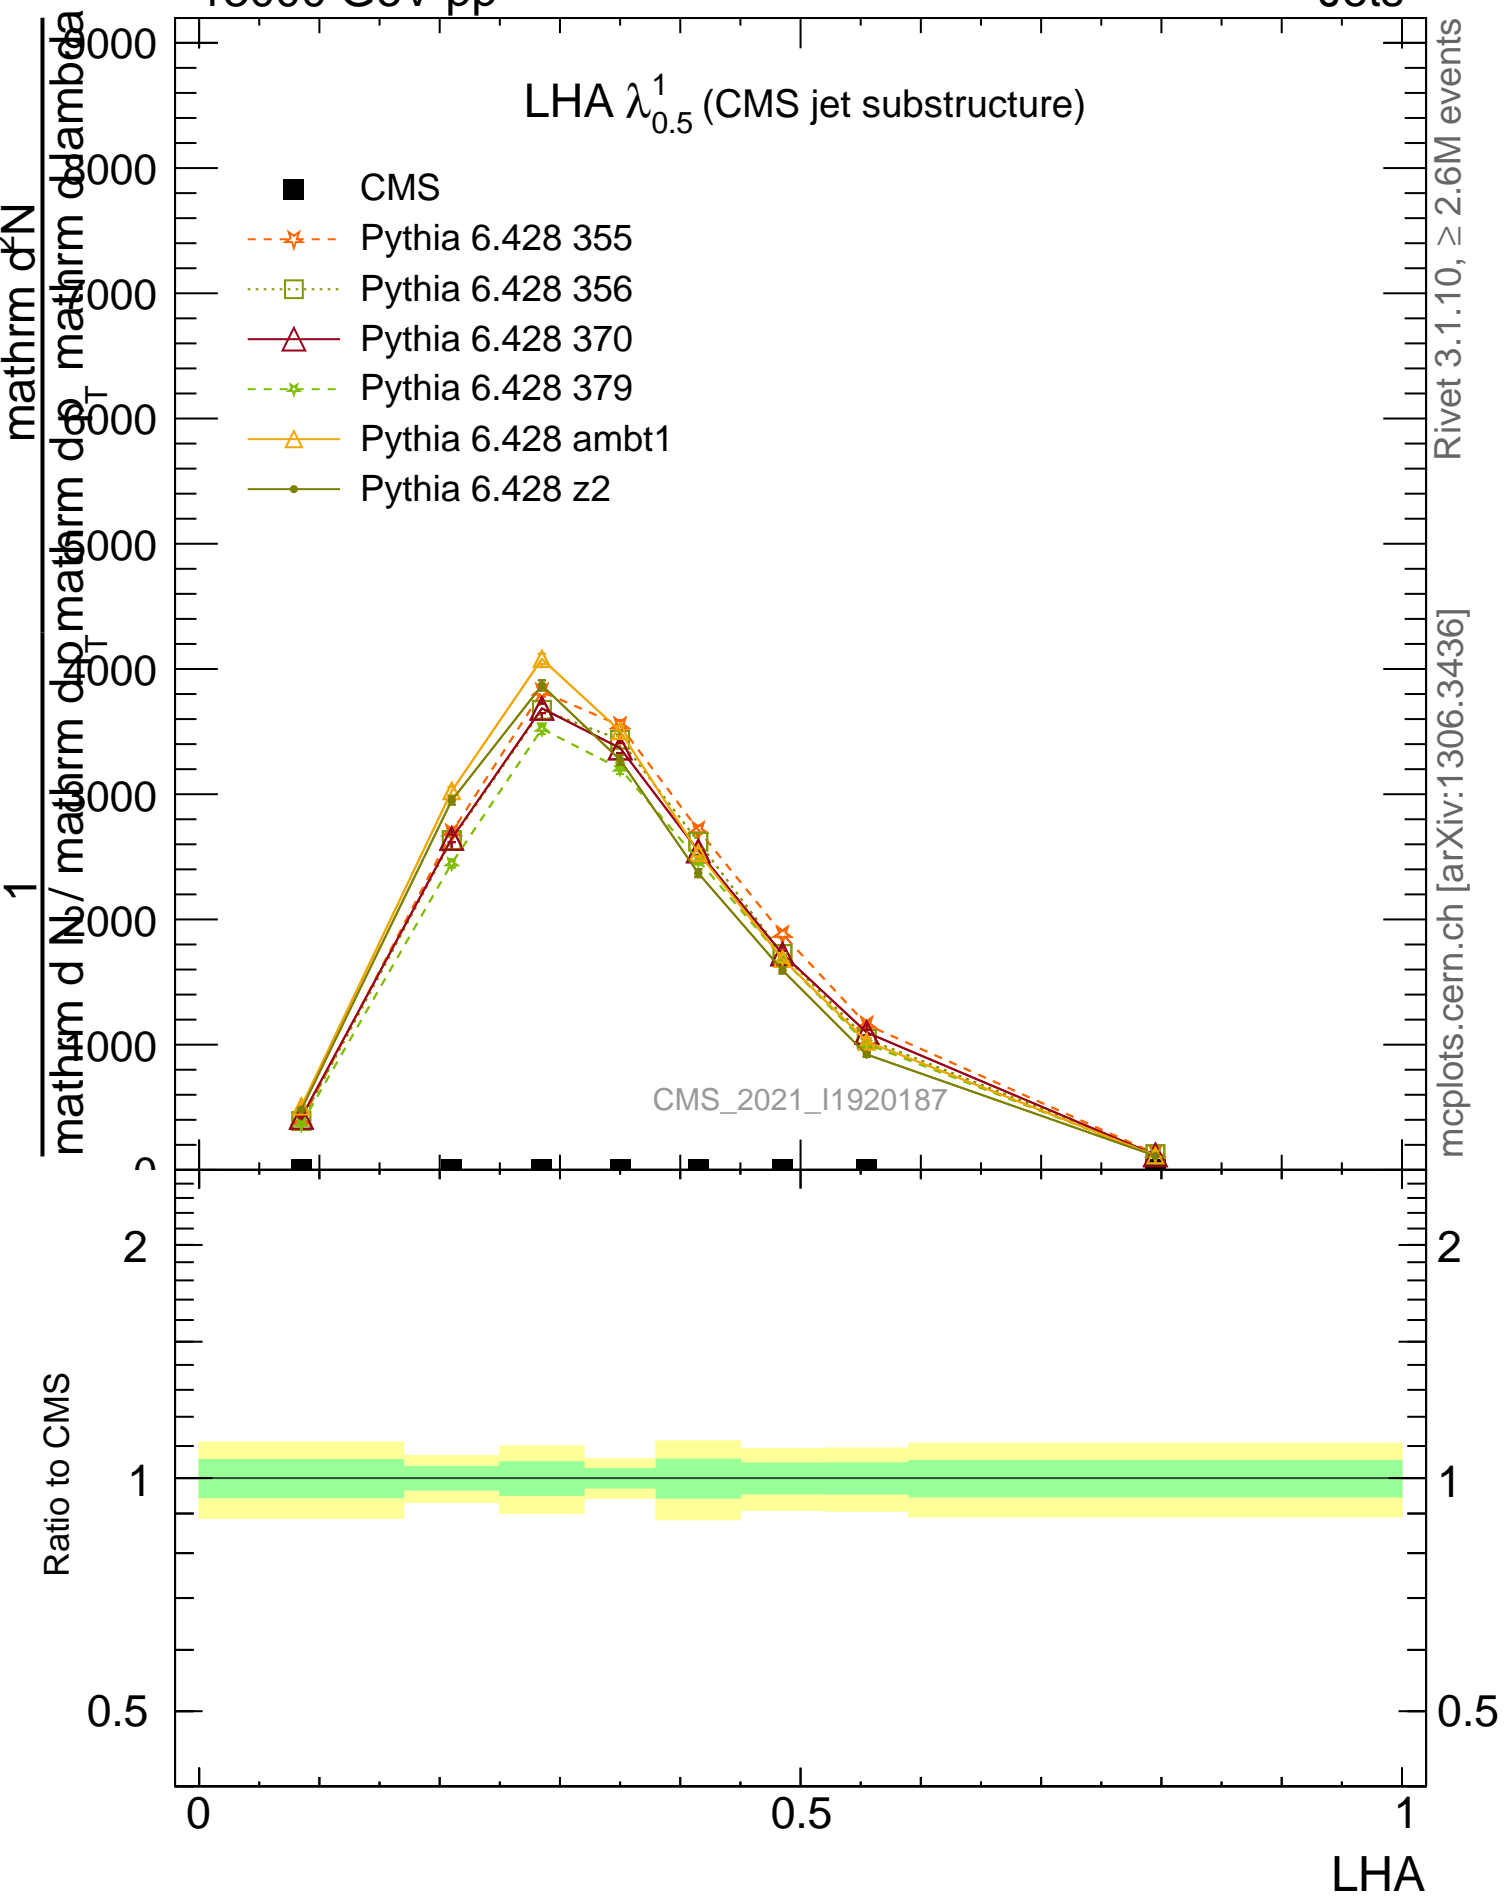

LHA $\lambda_{0.5}^1$ (CMS jet substructure)

- CMS
- *- Pythia 6.428 355
- *- Pythia 6.428 356
- △- Pythia 6.428 370
- *- Pythia 6.428 379
- △- Pythia 6.428 ambt1
- Pythia 6.428 z2

Rivet 3.1.10, ≥ 2.6M events
mcplots.cern.ch [arXiv:1306.3436]