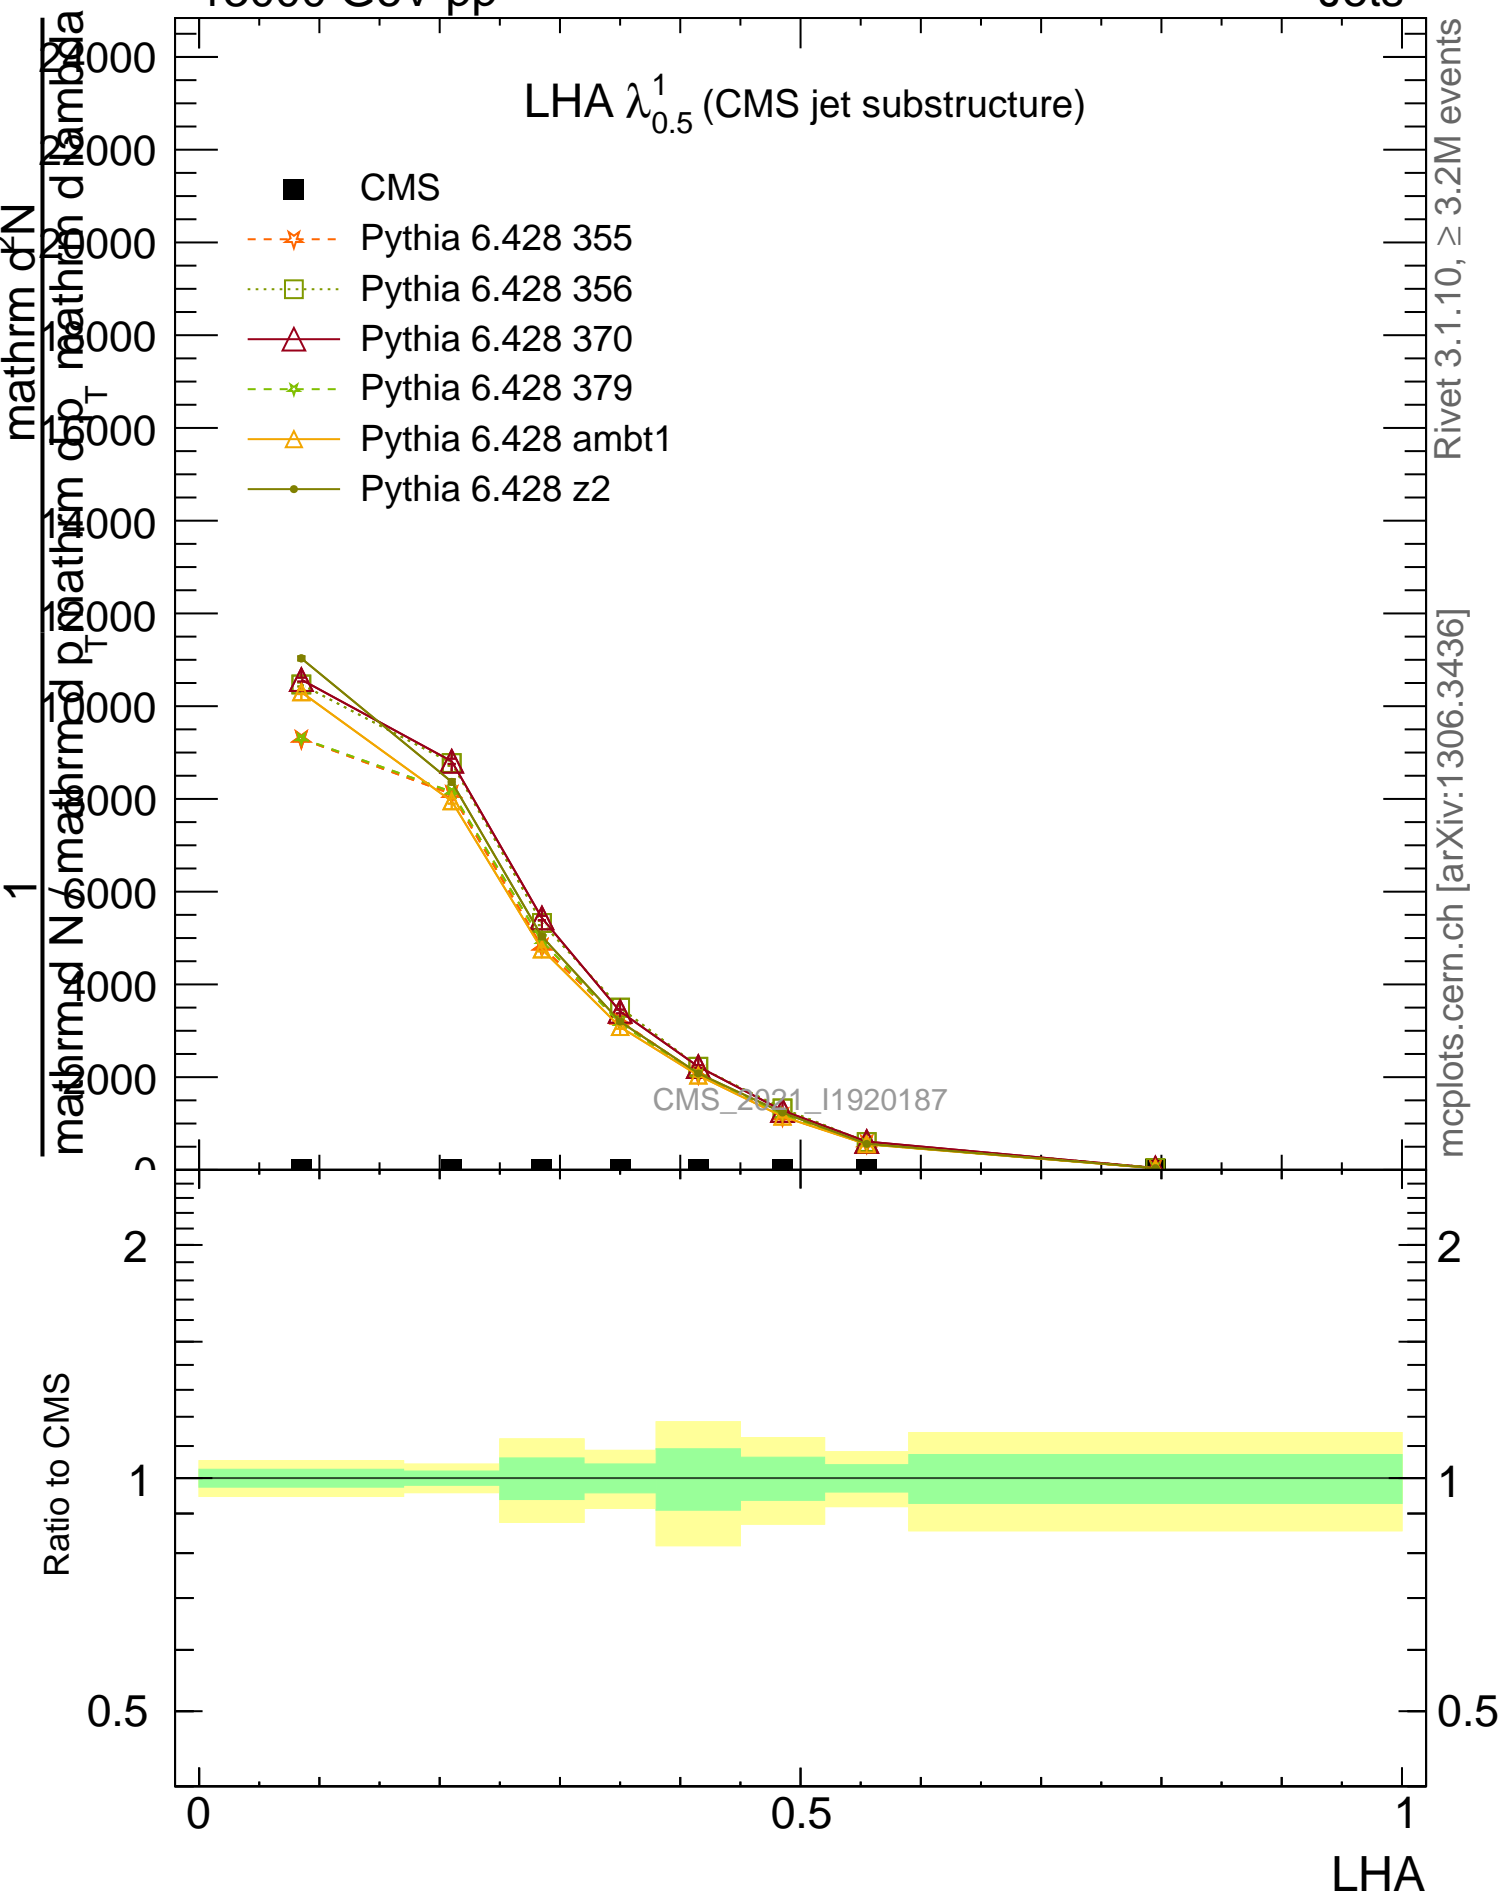

LHA $\lambda_{0.5}^1$ (CMS jet substructure)

- CMS
- *- Pythia 6.428 355
- *- Pythia 6.428 356
- △- Pythia 6.428 370
- *- Pythia 6.428 379
- △- Pythia 6.428 ambt1
- Pythia 6.428 z2

CMS_2021_11920187

mcplots.cern.ch [arXiv:1306.3436]

Rivet 3.1.10, ≥ 3.2M events