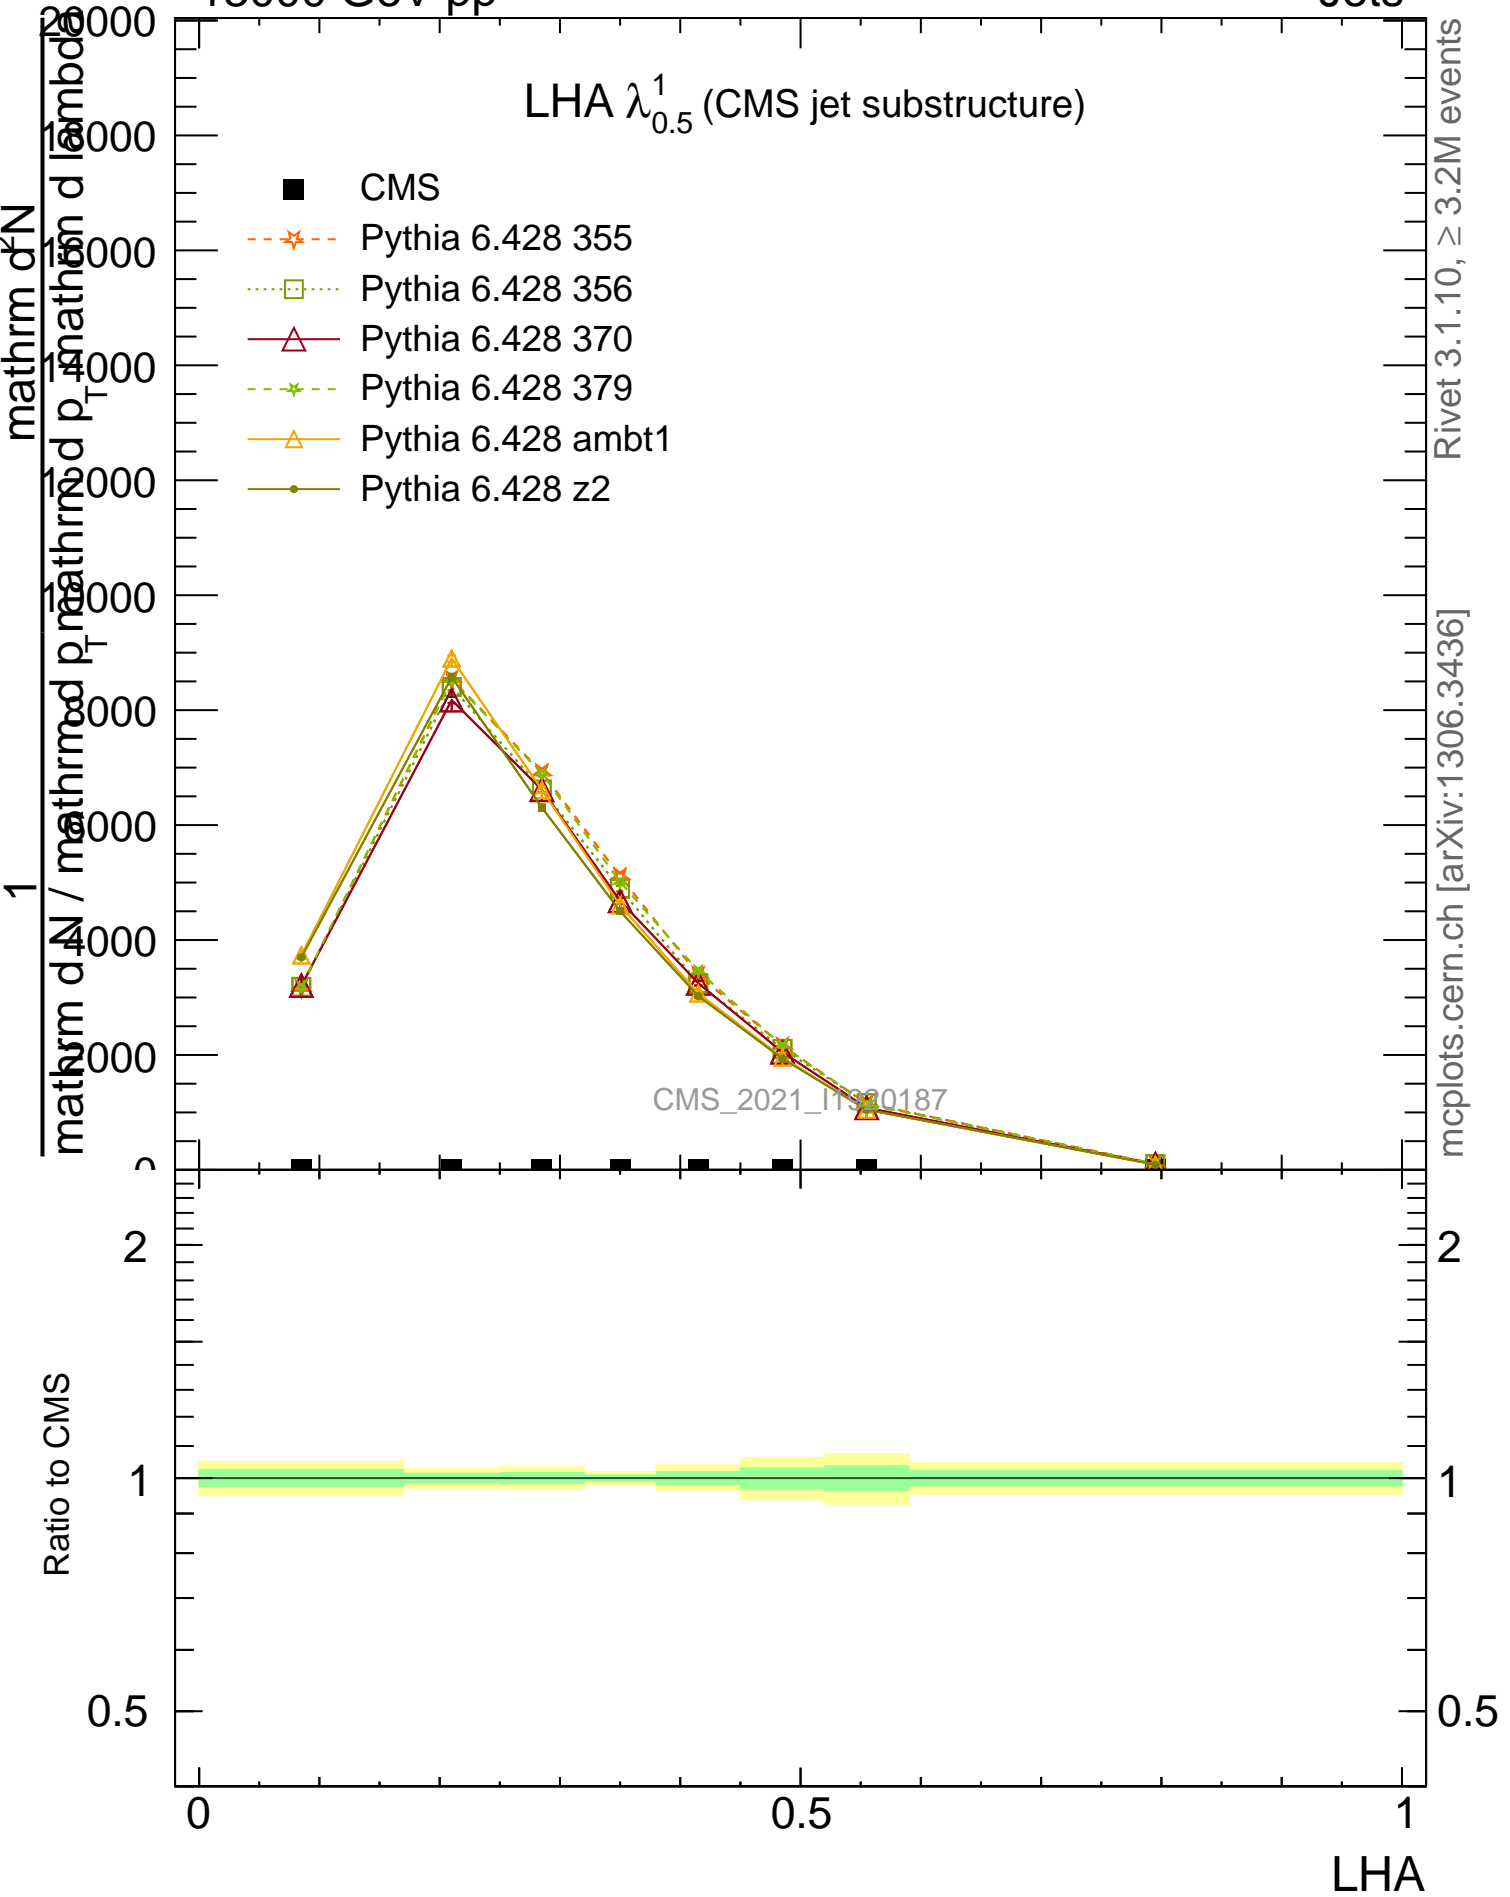

LHA $\lambda_{0.5}^1$ (CMS jet substructure)

- CMS
- *- Pythia 6.428 355
- *- Pythia 6.428 356
- *- Pythia 6.428 370
- *- Pythia 6.428 379
- *- Pythia 6.428 ambt1
- *- Pythia 6.428 z2

Rivet 3.1.10, $\geq 3.2M$ events
mcplots.cern.ch [arXiv:1306.3436]