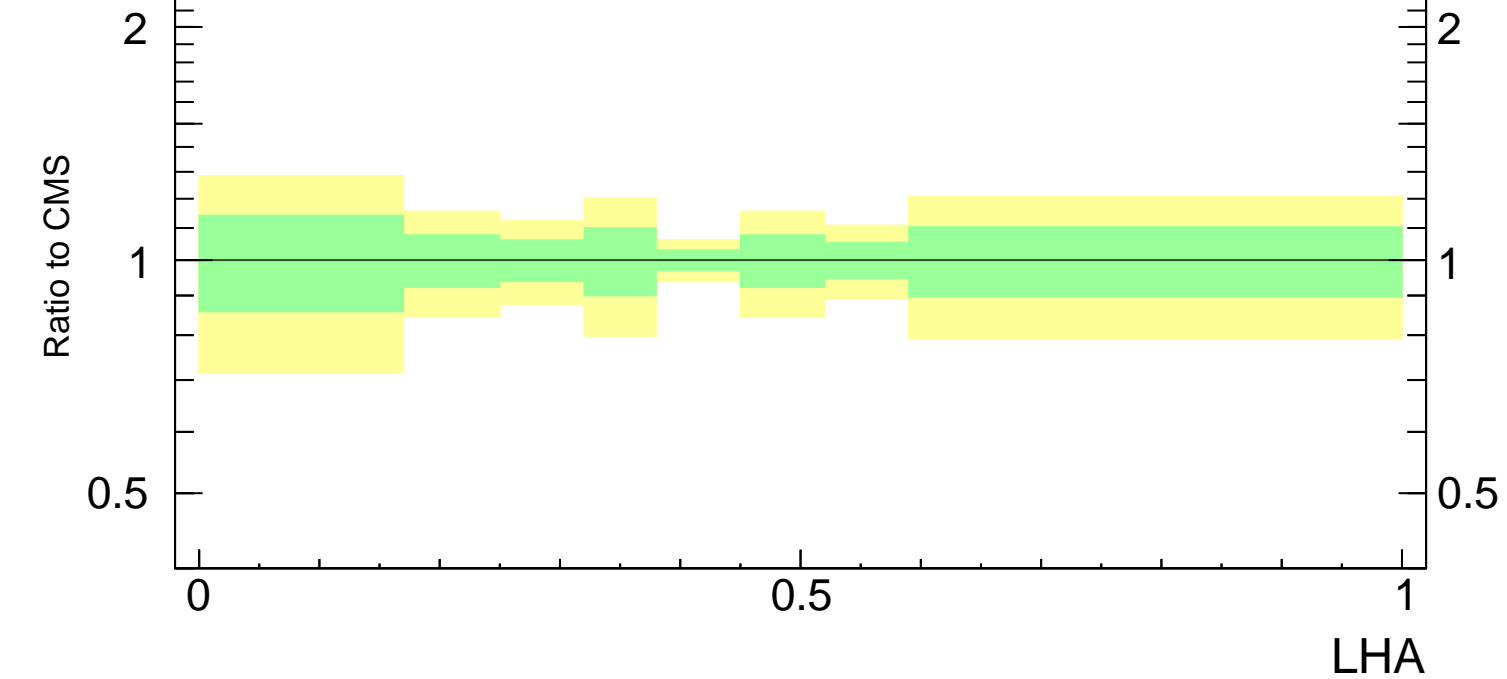

LHA $\lambda_{0.5}^1$ (CMS jet substructure)

- CMS
- *- Pythia 6.428 355
- *- Pythia 6.428 356
- *- Pythia 6.428 370
- *- Pythia 6.428 379
- *- Pythia 6.428 ambt1
- *- Pythia 6.428 z2

CMS_2021_I1920187

mcplots.cern.ch [arXiv:1306.3436]

Rivet 3.1.10, $\geq 3.2M$ events