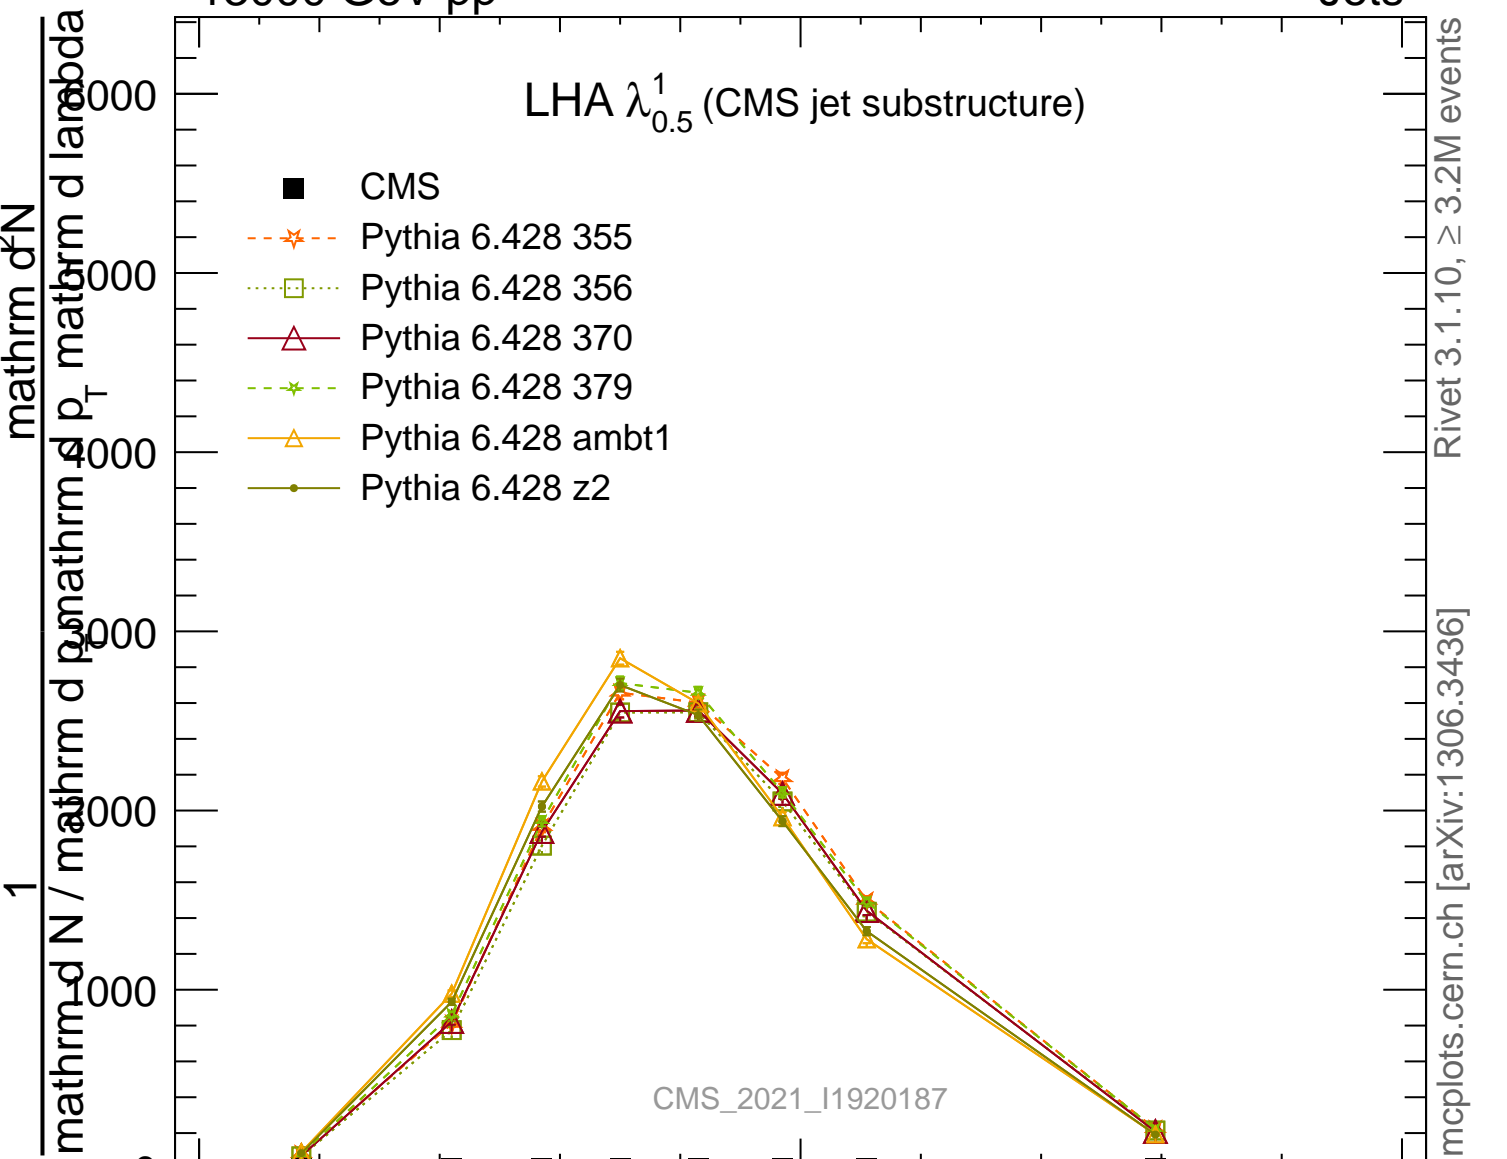

LHA $\lambda_{0.5}^1$ (CMS jet substructure)

- CMS
- *- Pythia 6.428 355
- *- Pythia 6.428 356
- *- Pythia 6.428 370
- *- Pythia 6.428 379
- *- Pythia 6.428 ambt1
- *- Pythia 6.428 z2

CMS_2021_I1920187

mcplots.cern.ch [arXiv:1306.3436]

Rivet 3.1.10, $\geq 3.2M$ events