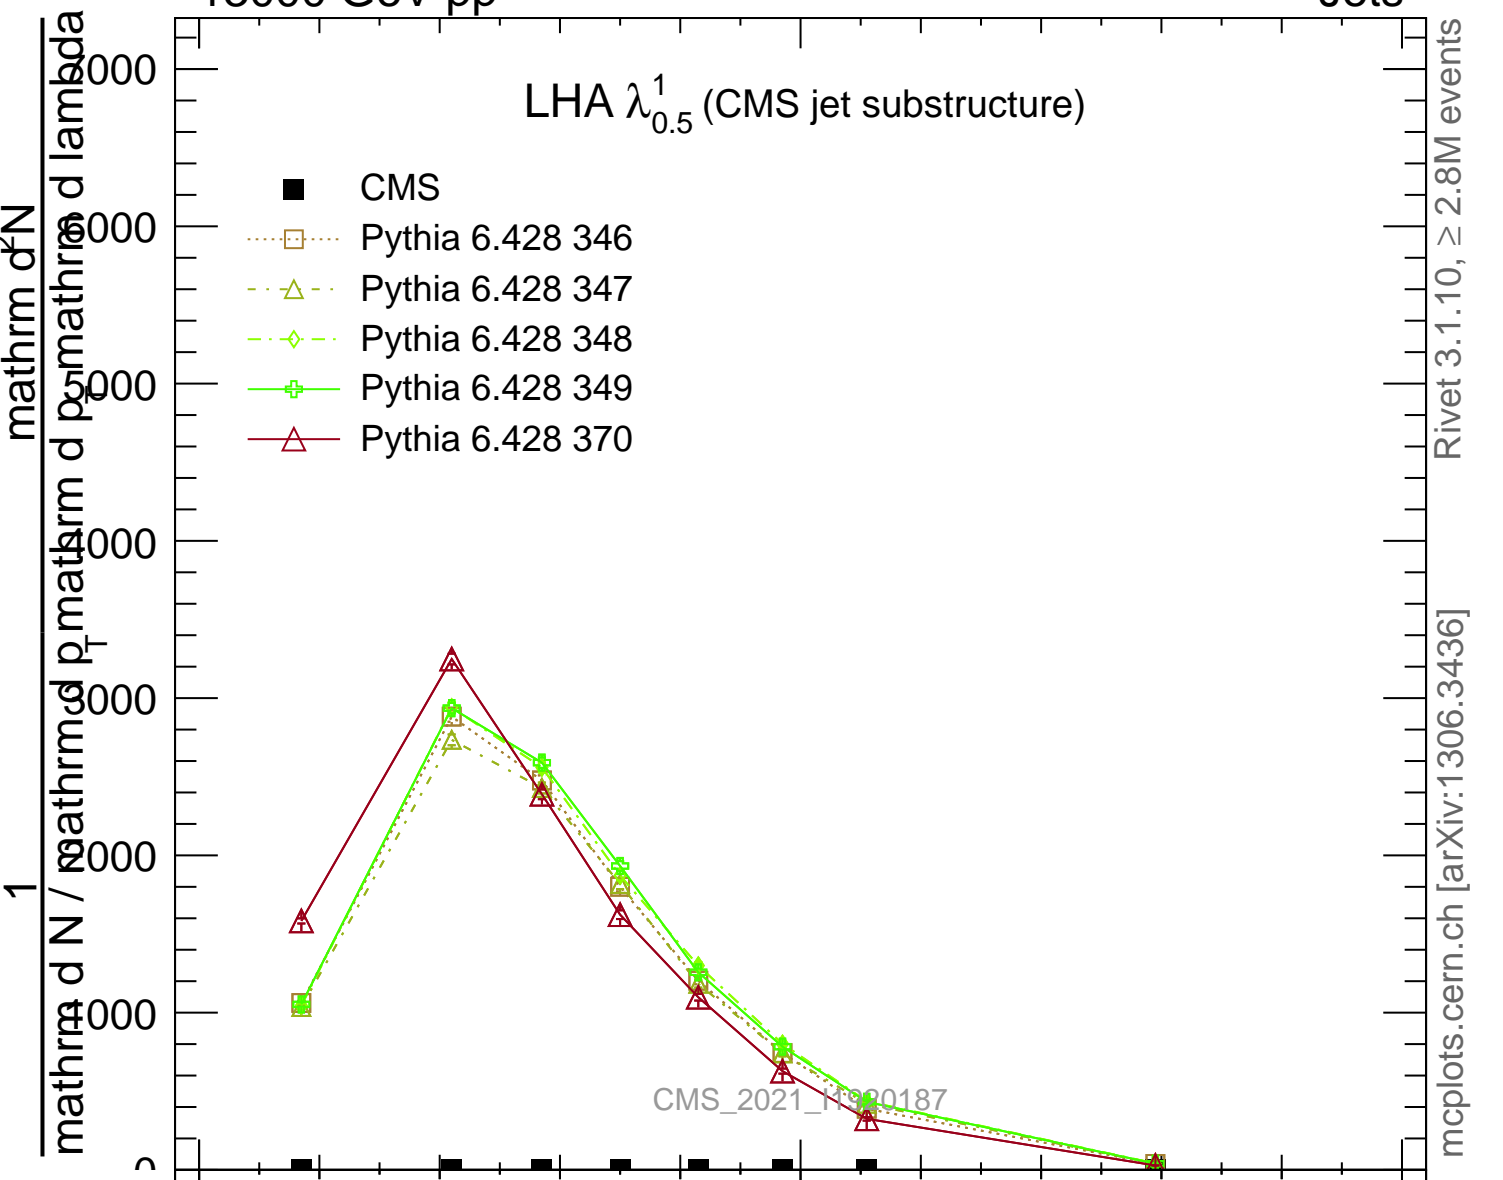

LHA $\lambda_{0.5}^1$ (CMS jet substructure)

- CMS
- Pythia 6.428 346
- △ Pythia 6.428 347
- ◇ Pythia 6.428 348
- ⊕ Pythia 6.428 349
- △ Pythia 6.428 370

CMS_2021_11090187

mcplots.cern.ch [arXiv:1306.3436]

Rivet 3.1.10, $\geq 2.8M$ events