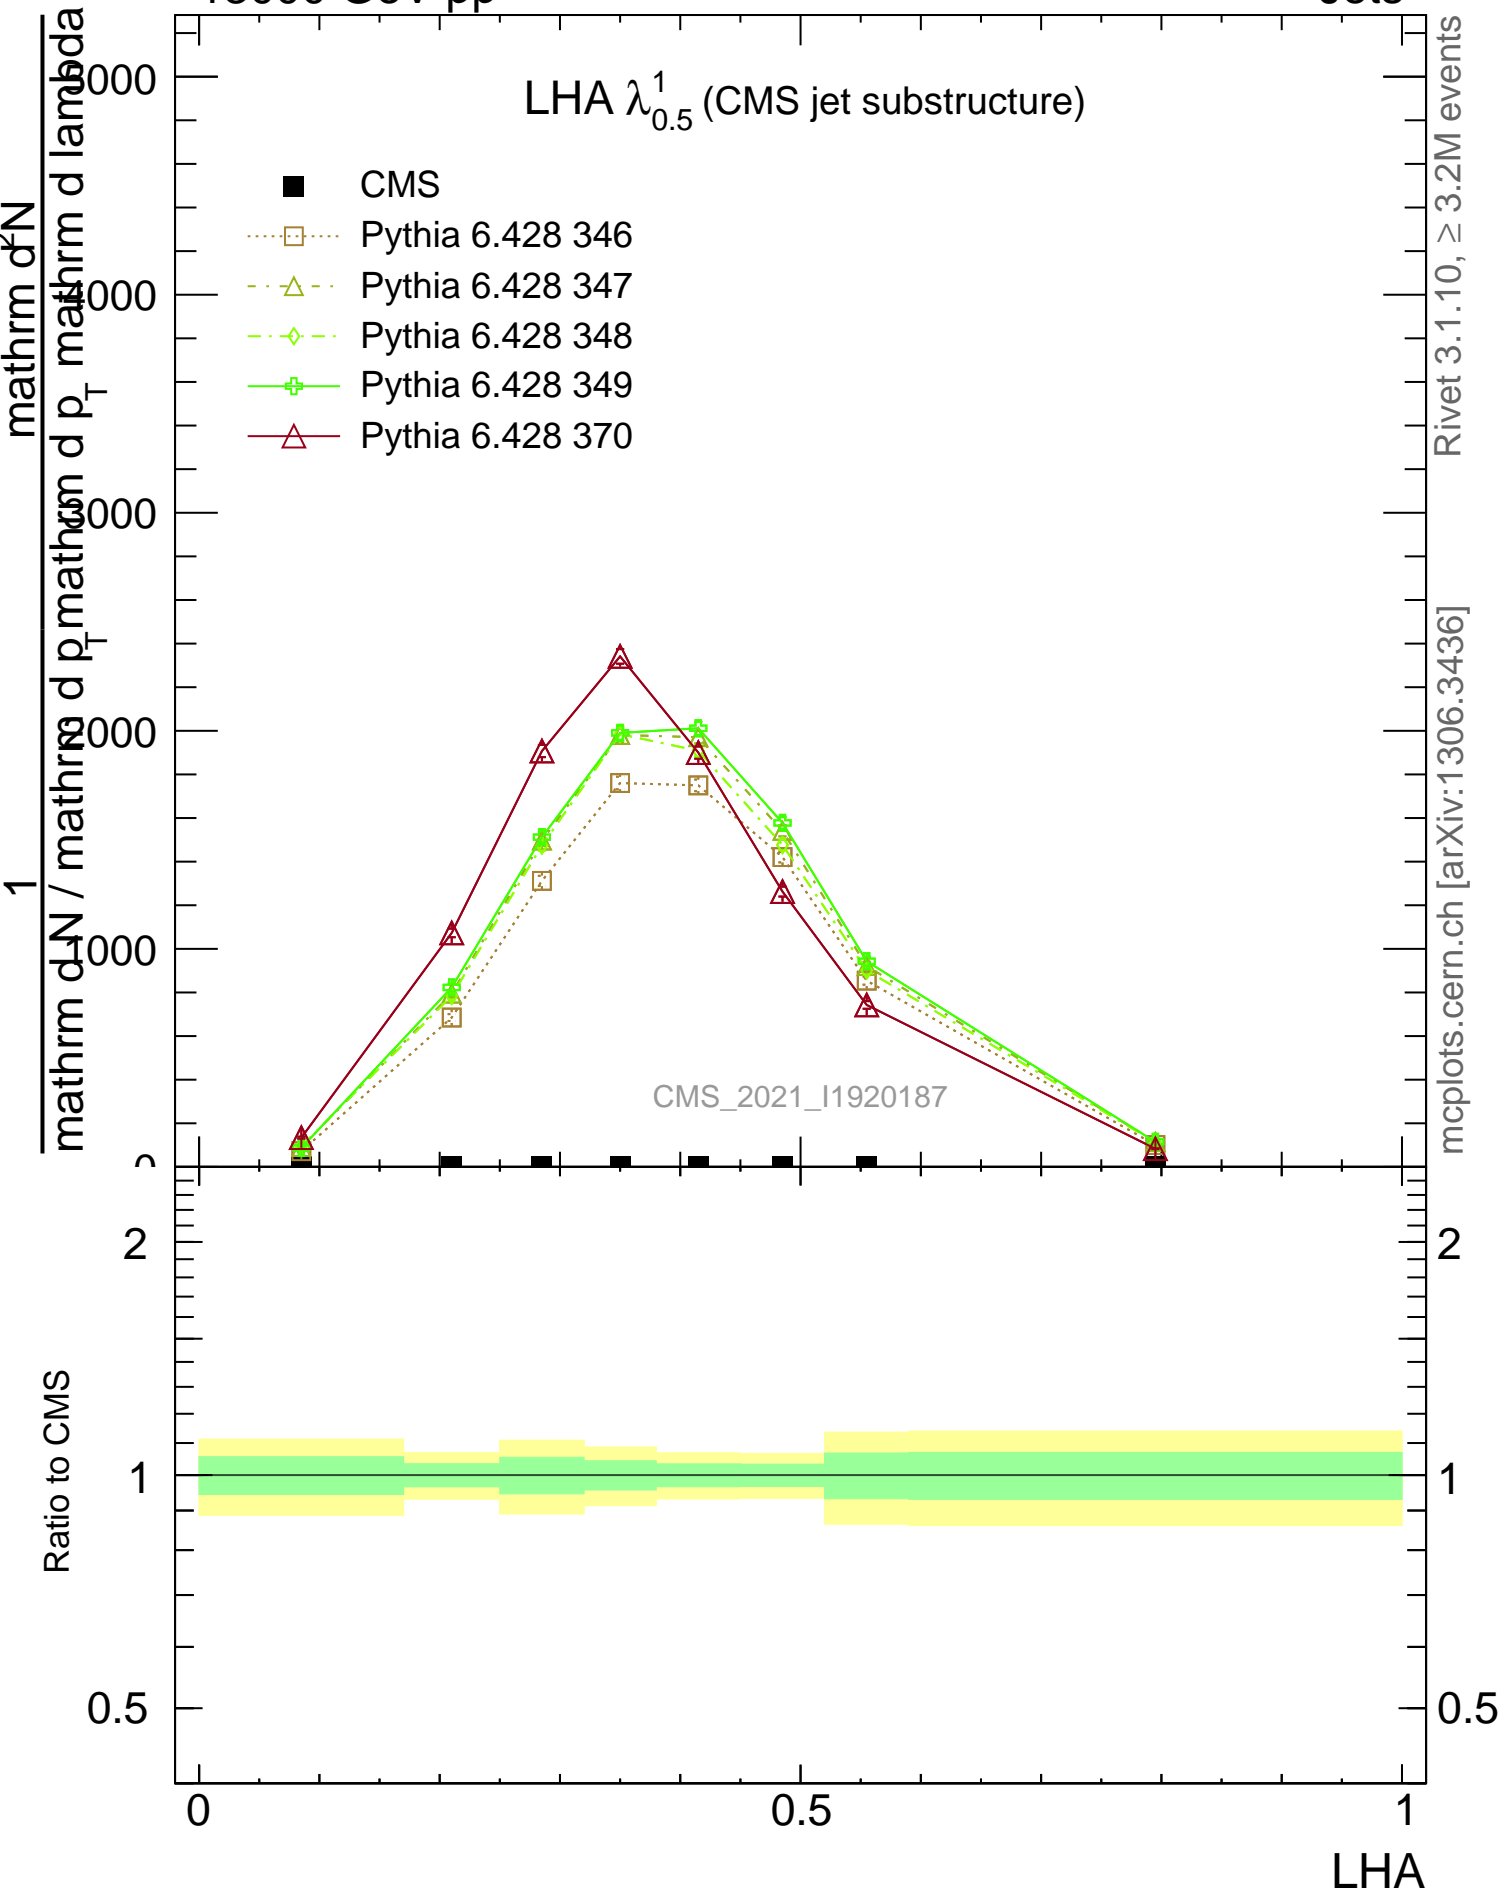

LHA $\lambda_{0.5}^1$ (CMS jet substructure)

- CMS
- Pythia 6.428 346
- △ Pythia 6.428 347
- ◇ Pythia 6.428 348
- ⊕ Pythia 6.428 349
- △ Pythia 6.428 370

Rivet 3.1.10, ≥ 3.2M events

mcplots.cern.ch [arXiv:1306.3436]