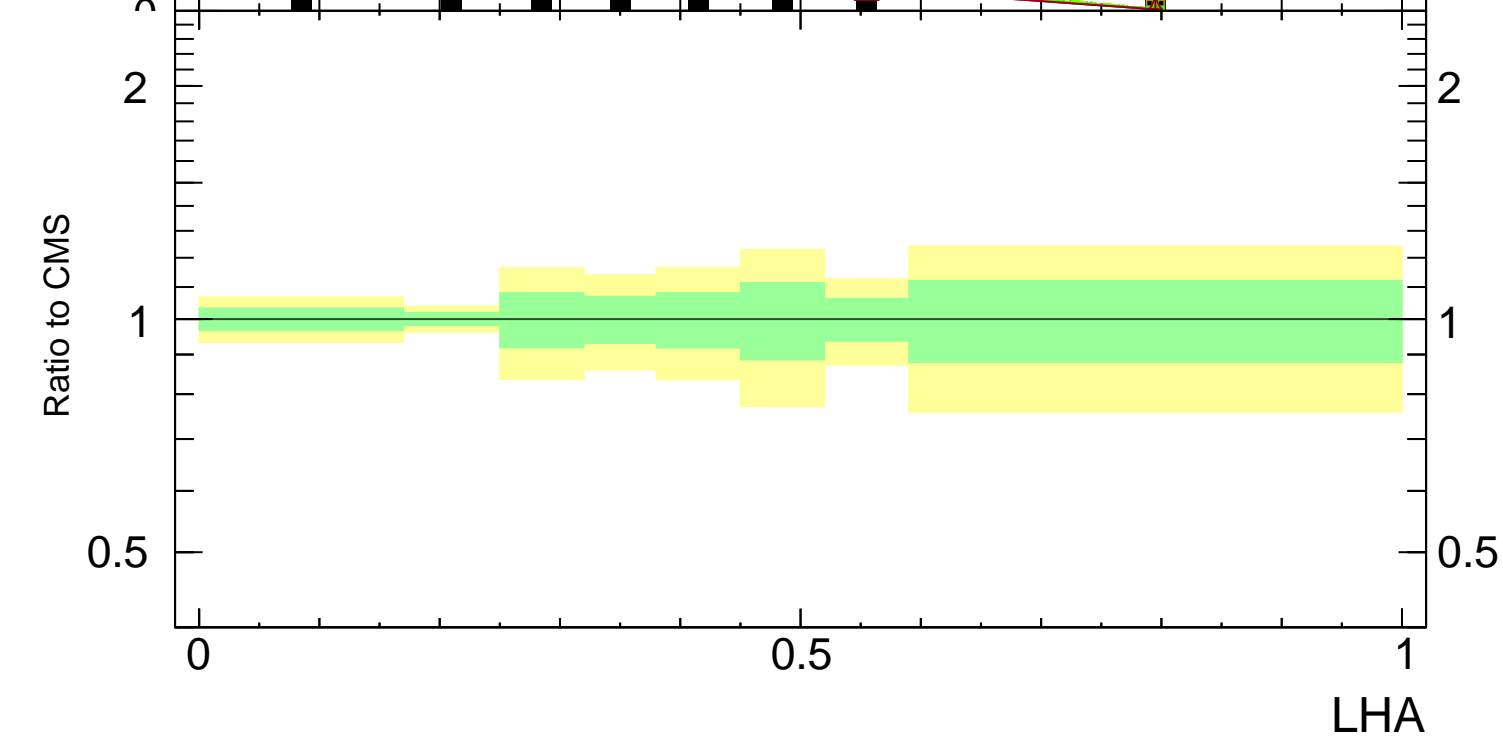

LHA $\lambda_{0.5}^1$ (CMS jet substructure)

- CMS
- Pythia 6.428 346
- △ Pythia 6.428 347
- ◇ Pythia 6.428 348
- ⊕ Pythia 6.428 349
- △ Pythia 6.428 370

CMS_2021_11920187

Rivet 3.1.10, ≥ 2.8M events

mcplots.cern.ch [arXiv:1306.3436]