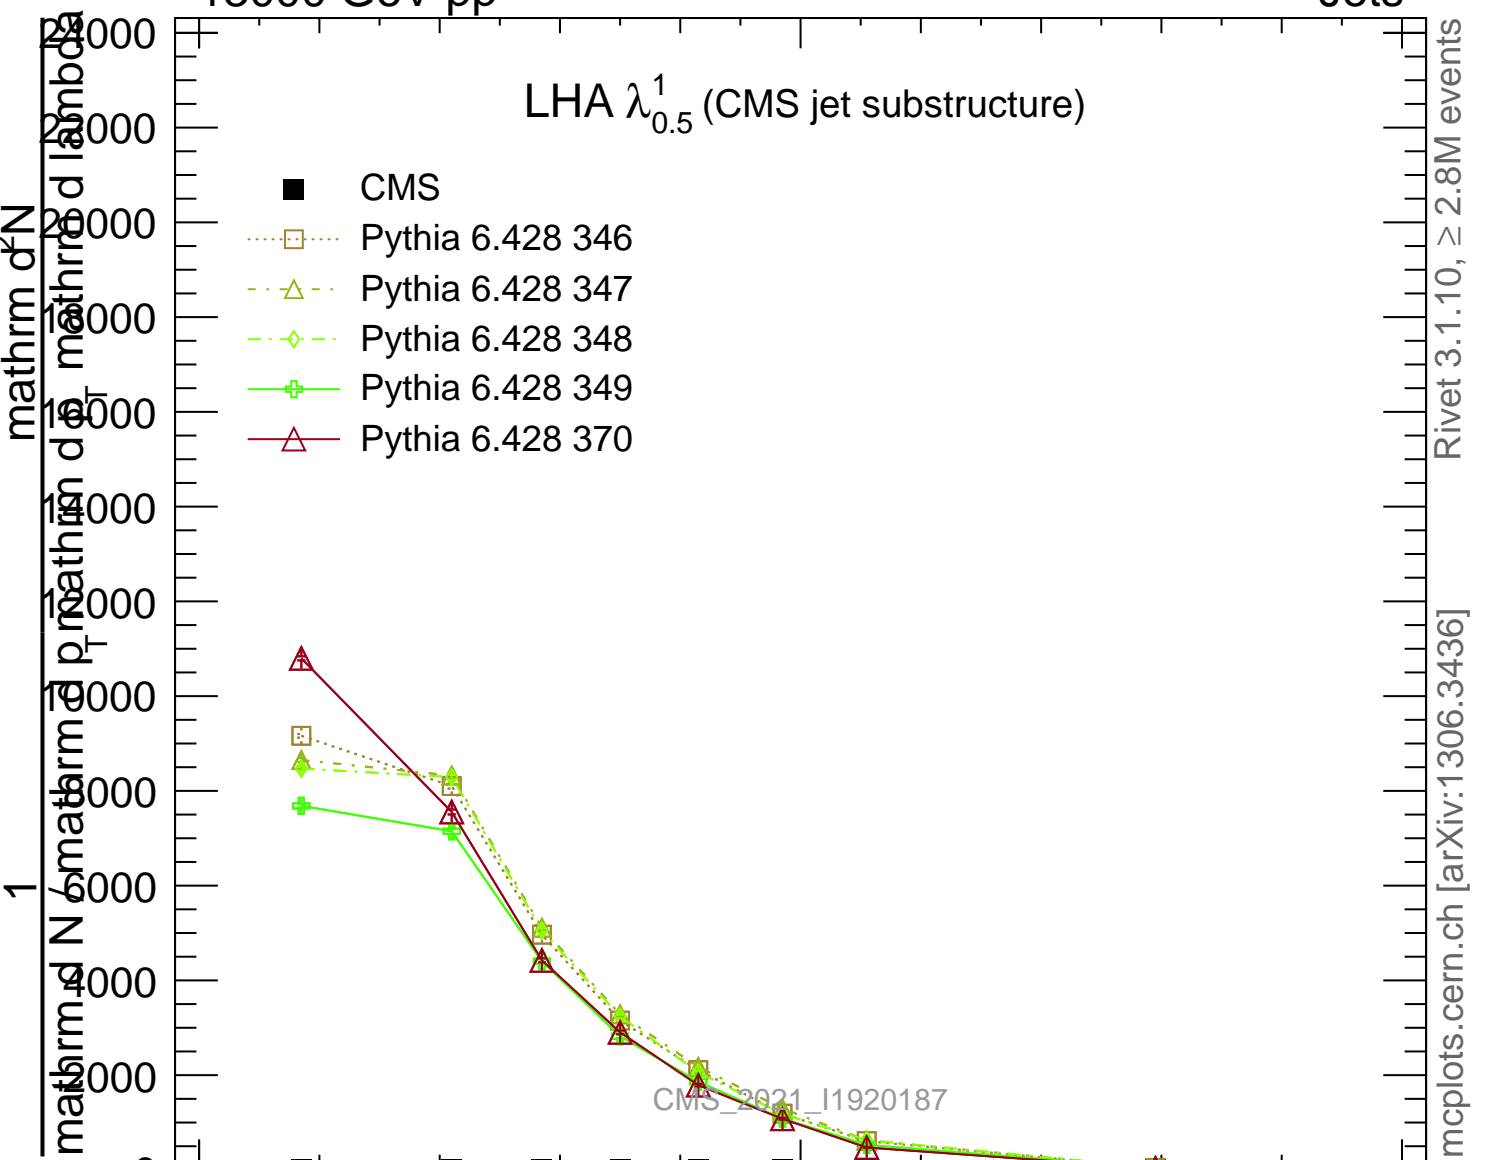

LHA $\lambda_{0.5}^1$ (CMS jet substructure)

- CMS
- Pythia 6.428 346
- △ Pythia 6.428 347
- ◇ Pythia 6.428 348
- ⊕ Pythia 6.428 349
- △ Pythia 6.428 370

CMS_2021_11920187

Rivet 3.1.10, ≥ 2.8M events

mcplots.cern.ch [arXiv:1306.3436]