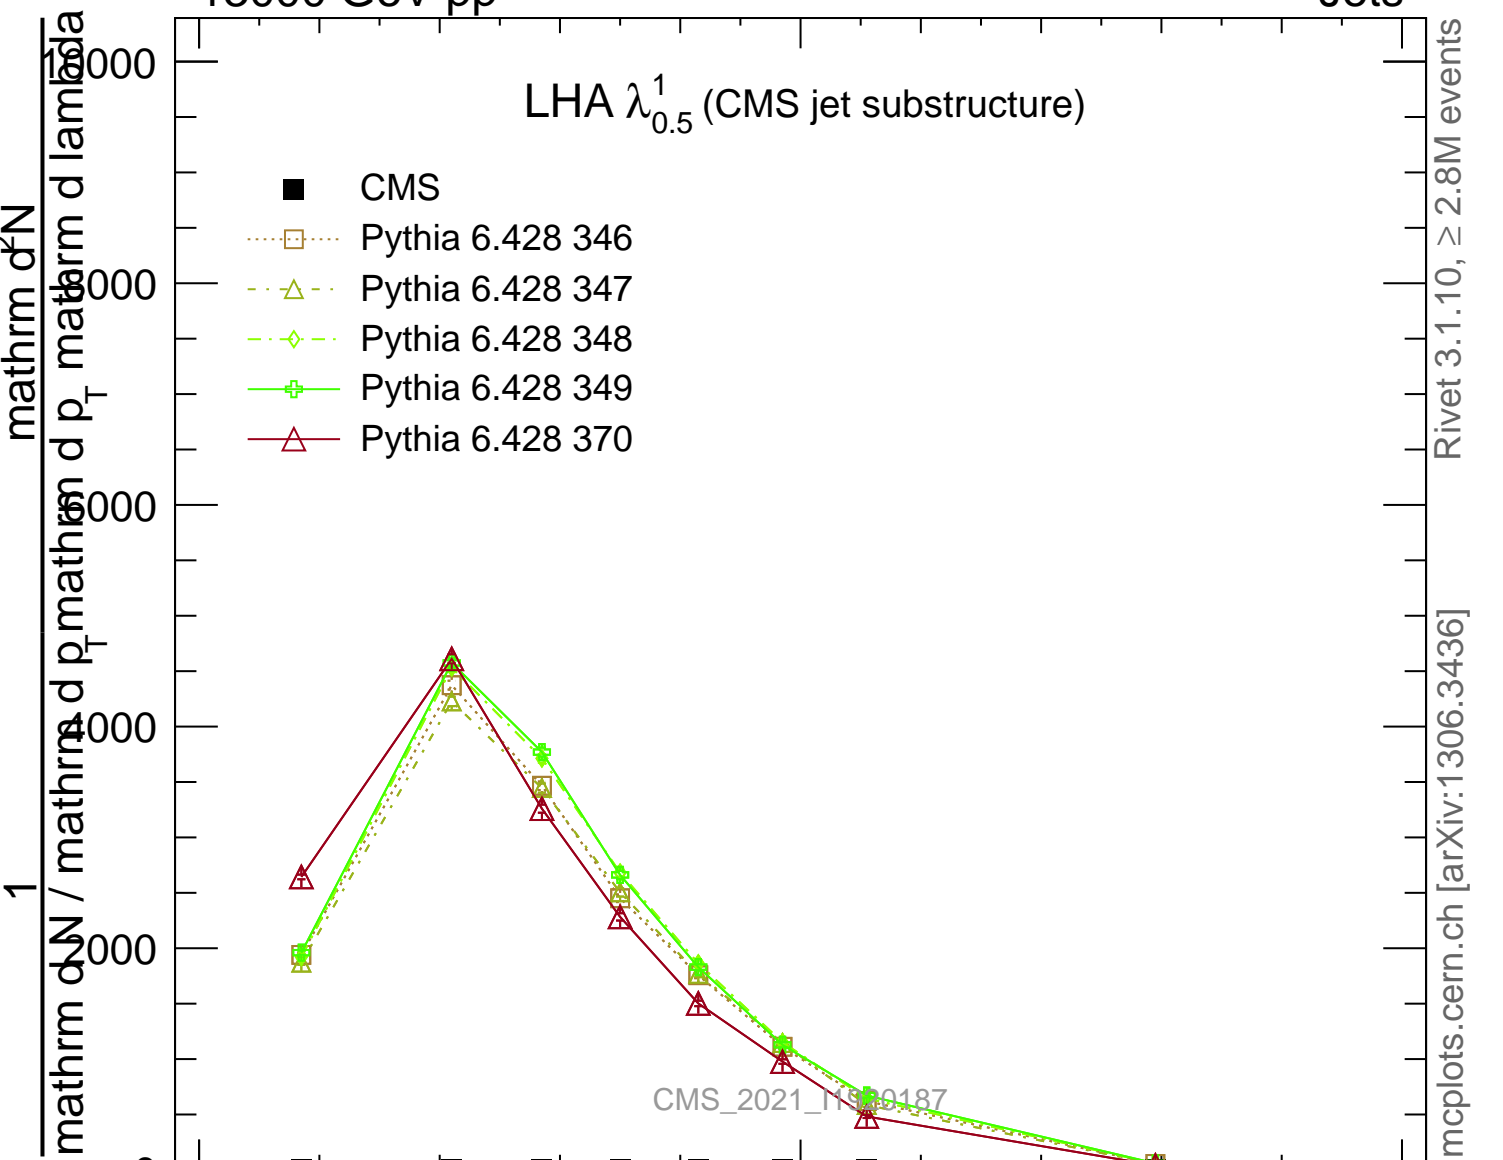

LHA $\lambda_{0.5}^1$ (CMS jet substructure)

- CMS
- Pythia 6.428 346
- △ Pythia 6.428 347
- ◇ Pythia 6.428 348
- ⊕ Pythia 6.428 349
- △ Pythia 6.428 370

mcplots.cern.ch [arXiv:1306.3436]

Rivet 3.1.10, ≥ 2.8M events