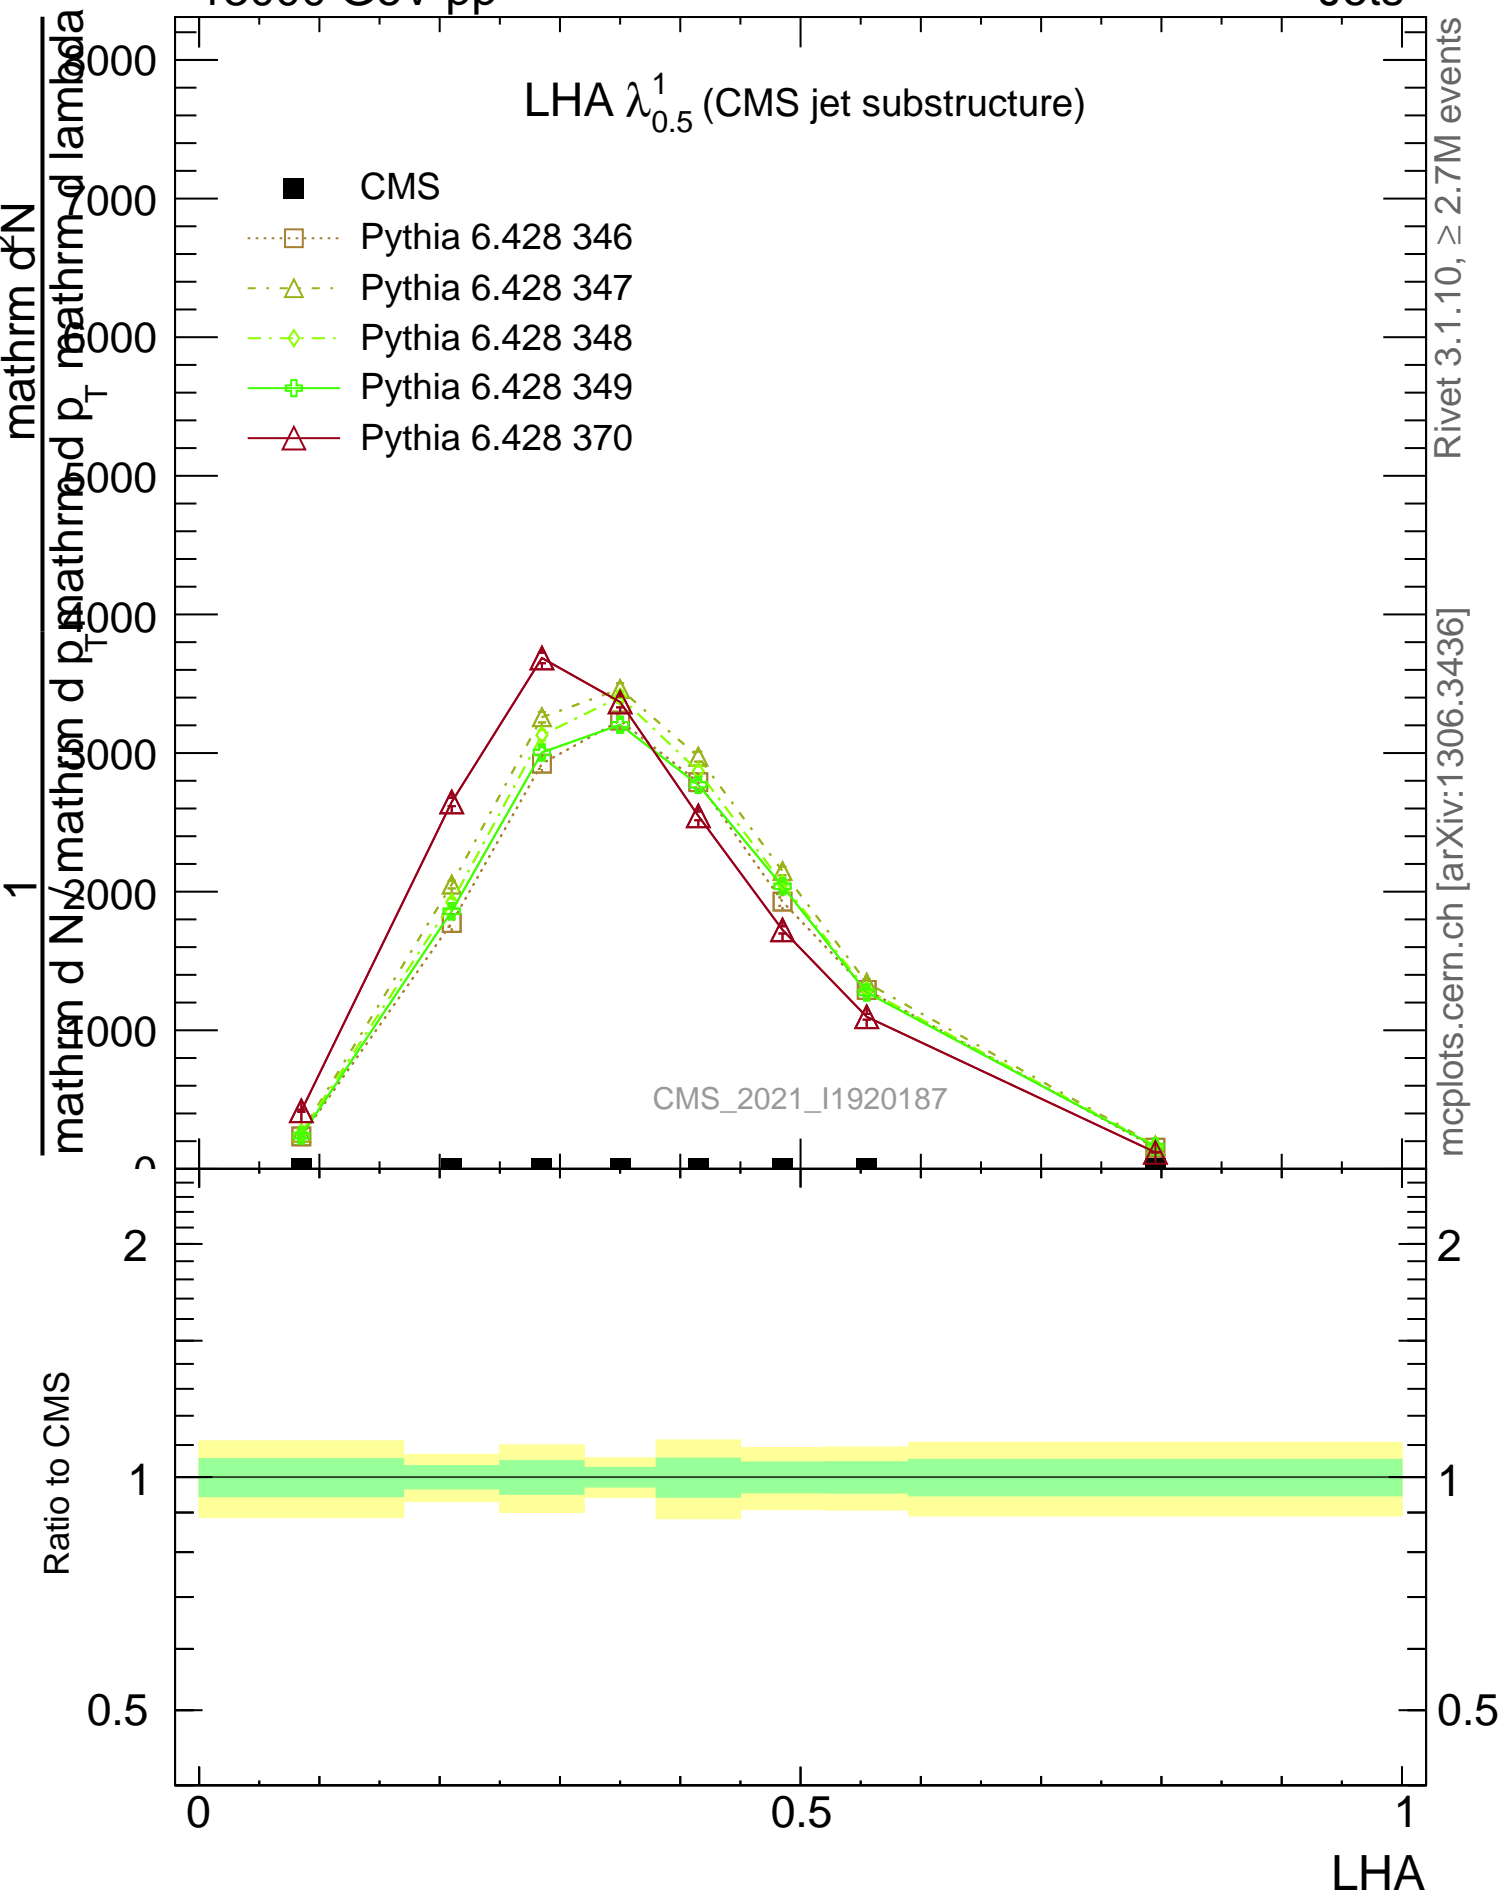

LHA $\lambda_{0.5}^1$ (CMS jet substructure)

- CMS
- Pythia 6.428 346
- △ Pythia 6.428 347
- ◇ Pythia 6.428 348
- ⊕ Pythia 6.428 349
- △ Pythia 6.428 370

mcplots.cern.ch [arXiv:1306.3436]

CMS_2021_I1920187

Rivet 3.1.10, $\geq 2.7M$ events