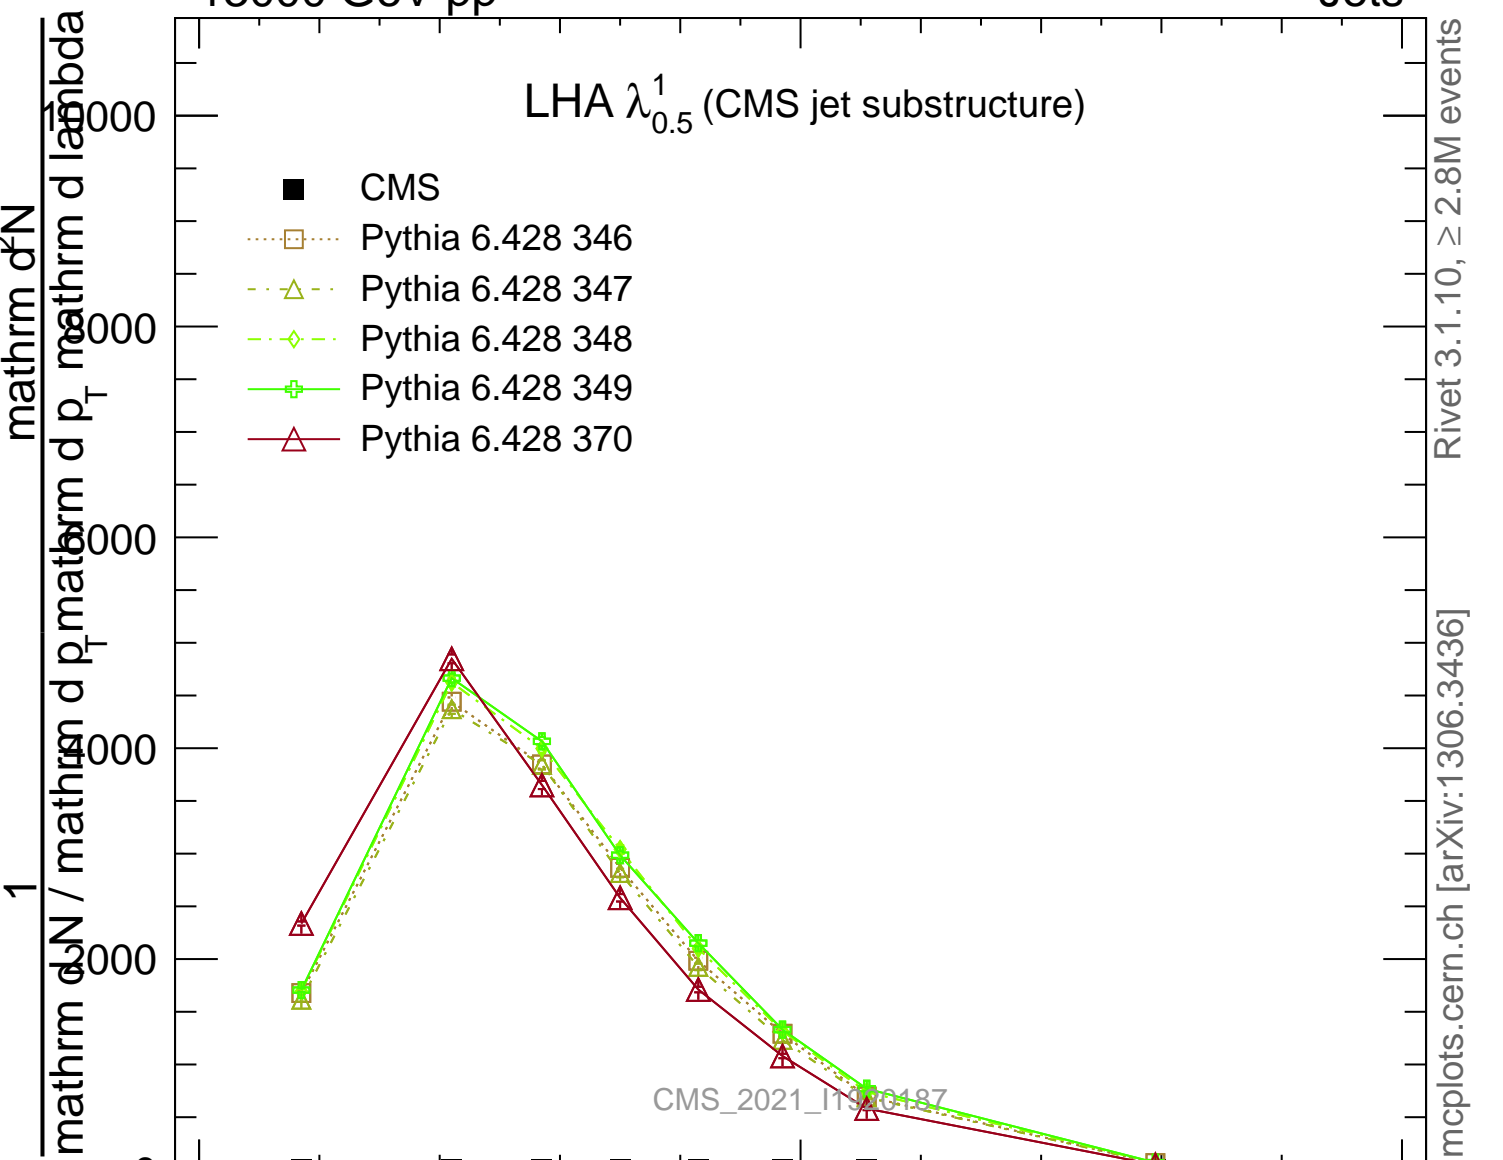

LHA  $\lambda_{0.5}^1$  (CMS jet substructure)

- CMS
- Pythia 6.428 346
- △ Pythia 6.428 347
- ◇ Pythia 6.428 348
- ⊕ Pythia 6.428 349
- △ Pythia 6.428 370

mcplots.cern.ch [arXiv:1306.3436]

Rivet 3.1.10,  $\geq 2.8M$  events